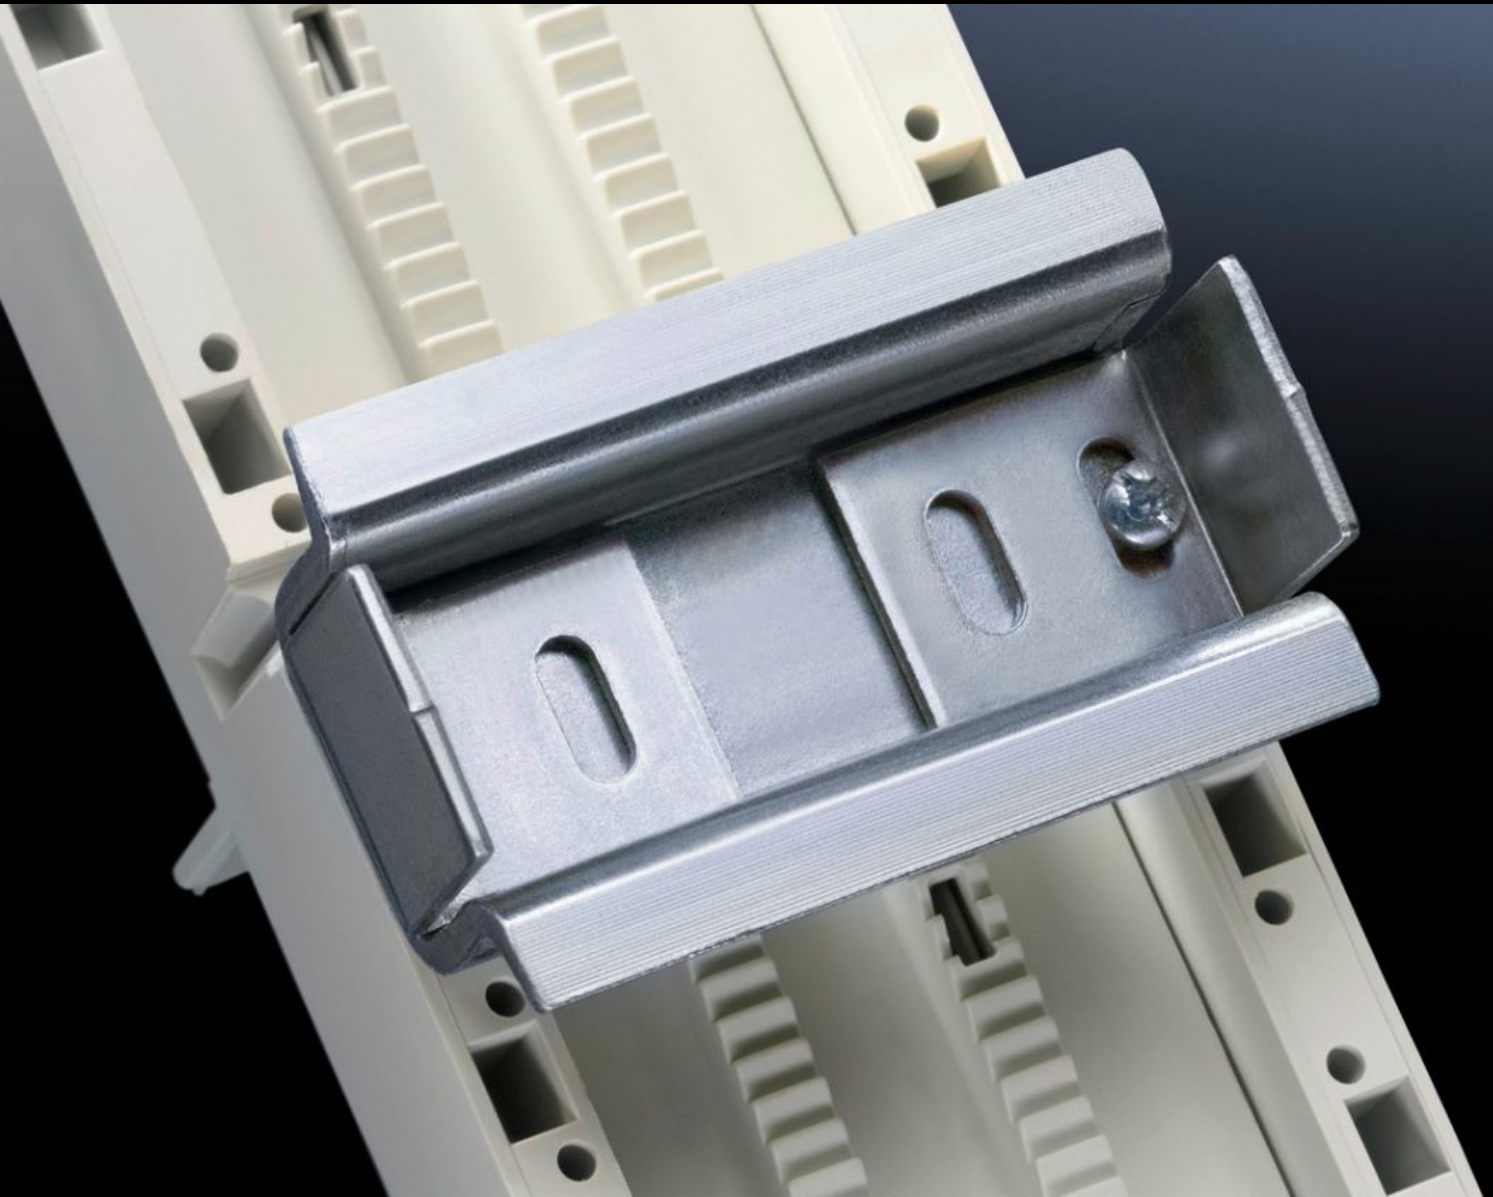

Rittal – The System.

Faster – better – everywhere.

SV 9342.880

Rails porteurs 35 x 15 mm

État: 23/07/2024 (La source: rittal.com/fr-fr)

ENCLOSURES

POWER DISTRIBUTION

CLIMATE CONTROL

IT INFRASTRUCTURE

SOFTWARE & SERVICES

FRIEDHELM LOH GROUP

SV 9342.880 - Rails porteurs 35 x 15 mm pour adaptateurs / supports OM

Pour fixation sur châssis d'adaptation.

Caractéristiques

Référence	SV 9342.880
Description produit	Pour la fixation sur le châssis de l'adaptateur.
Matériau	Tôle d'acier
Finition	Zinguée
Composition de la livraison	Avec vis de fixation et protection anti-décalage latéral
Dimensions	Largeur: 45 mm
Unité d'emballage	5 p.
Poids/UE	0,28 kg
Numéro du tarif douanier	73269098
EAN	4028177503939
ETIM 7.0	EC001285
ECLASS 8.0	27141143