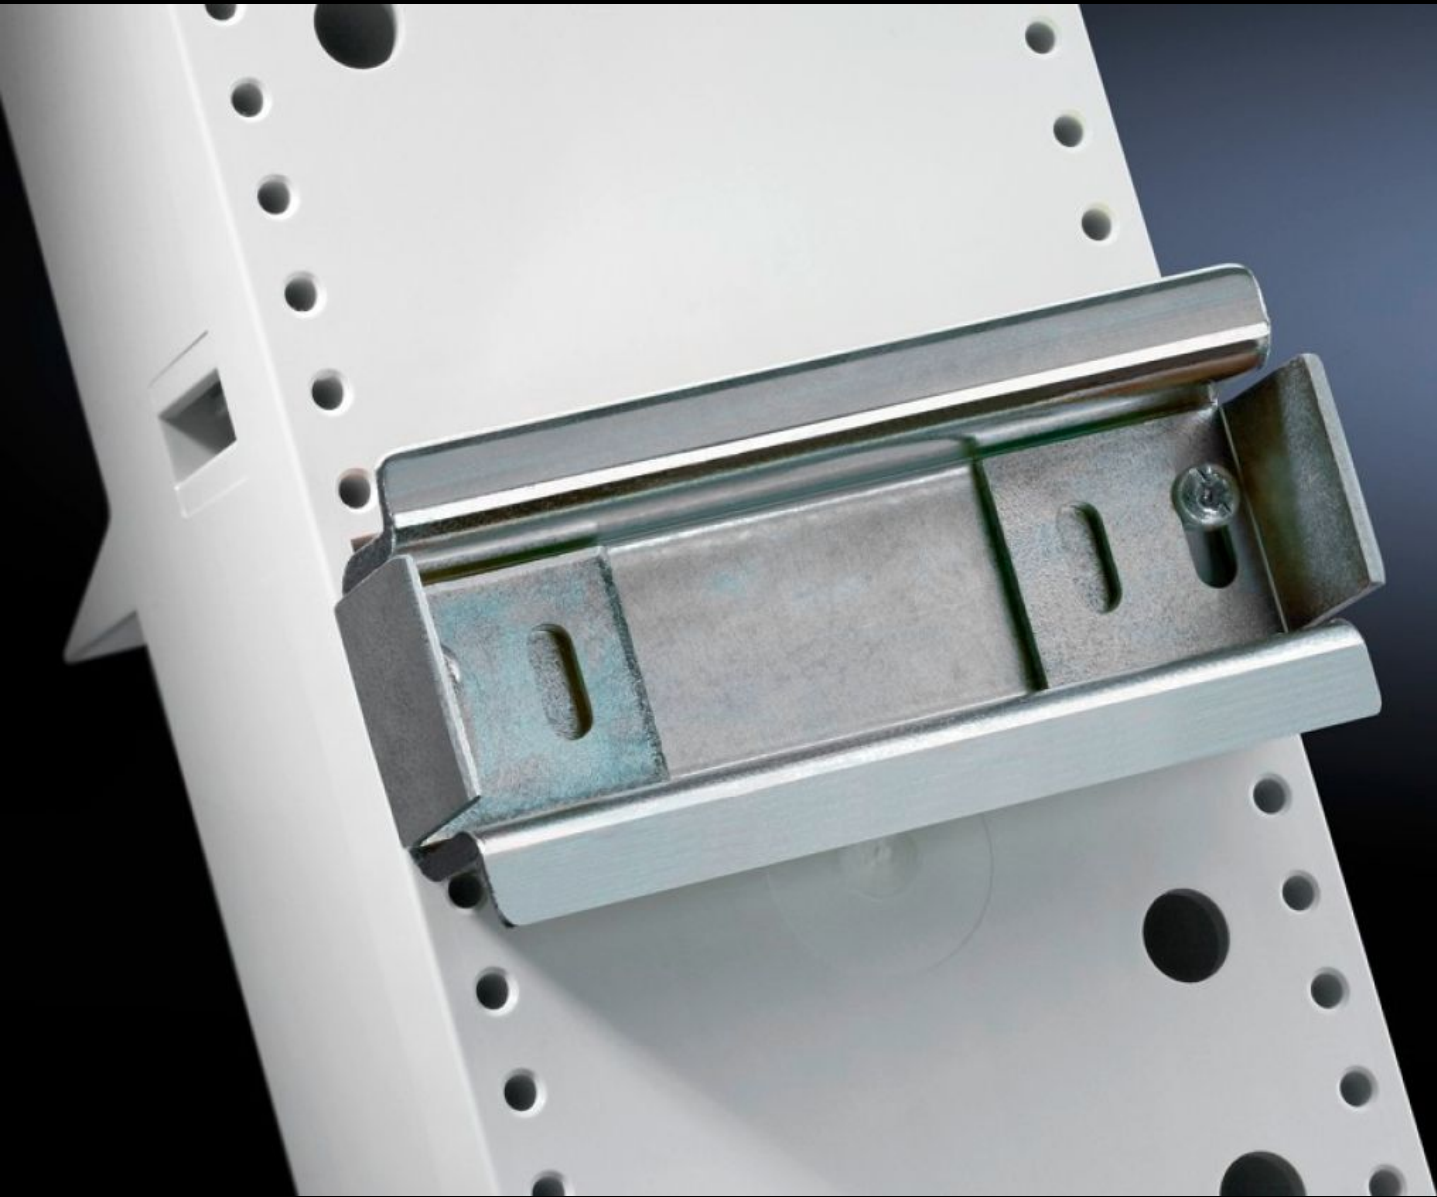

Rittal – The System.

Faster – better – everywhere.

SV 9320.120

Rails porteurs 35 x 15 mm

État: 23/07/2024 (La source: rittal.com/fr-fr)

ENCLOSURES

POWER DISTRIBUTION

CLIMATE CONTROL

IT INFRASTRUCTURE

SOFTWARE & SERVICES

FRIEDHELM LOH GROUP

SV 9320.120 - Rails porteurs 35 x 15 mm pour adaptateurs d'appareillage Mini-PLS/adaptateurs de disjoncteurs

Rails porteurs pour jeux de barres Mini-PLS et adaptateurs d'appareillage.

Caractéristiques

Référence	SV 9320.120
Matériau	Tôle d'acier
Finition	Zinguée
Composition de la livraison	Avec vis de fixation et protection anti-décalage latéral
Pour référence(s)	9342.400 9342.410 9629.000
Dimensions	Largeur: 72 mm
Unité d'emballage	5 p.
Poids/UE	0,405 kg
Numéro du tarif douanier	73269098
EAN	4028177219762
ETIM 7.0	EC001285
ECLASS 8.0	27141143