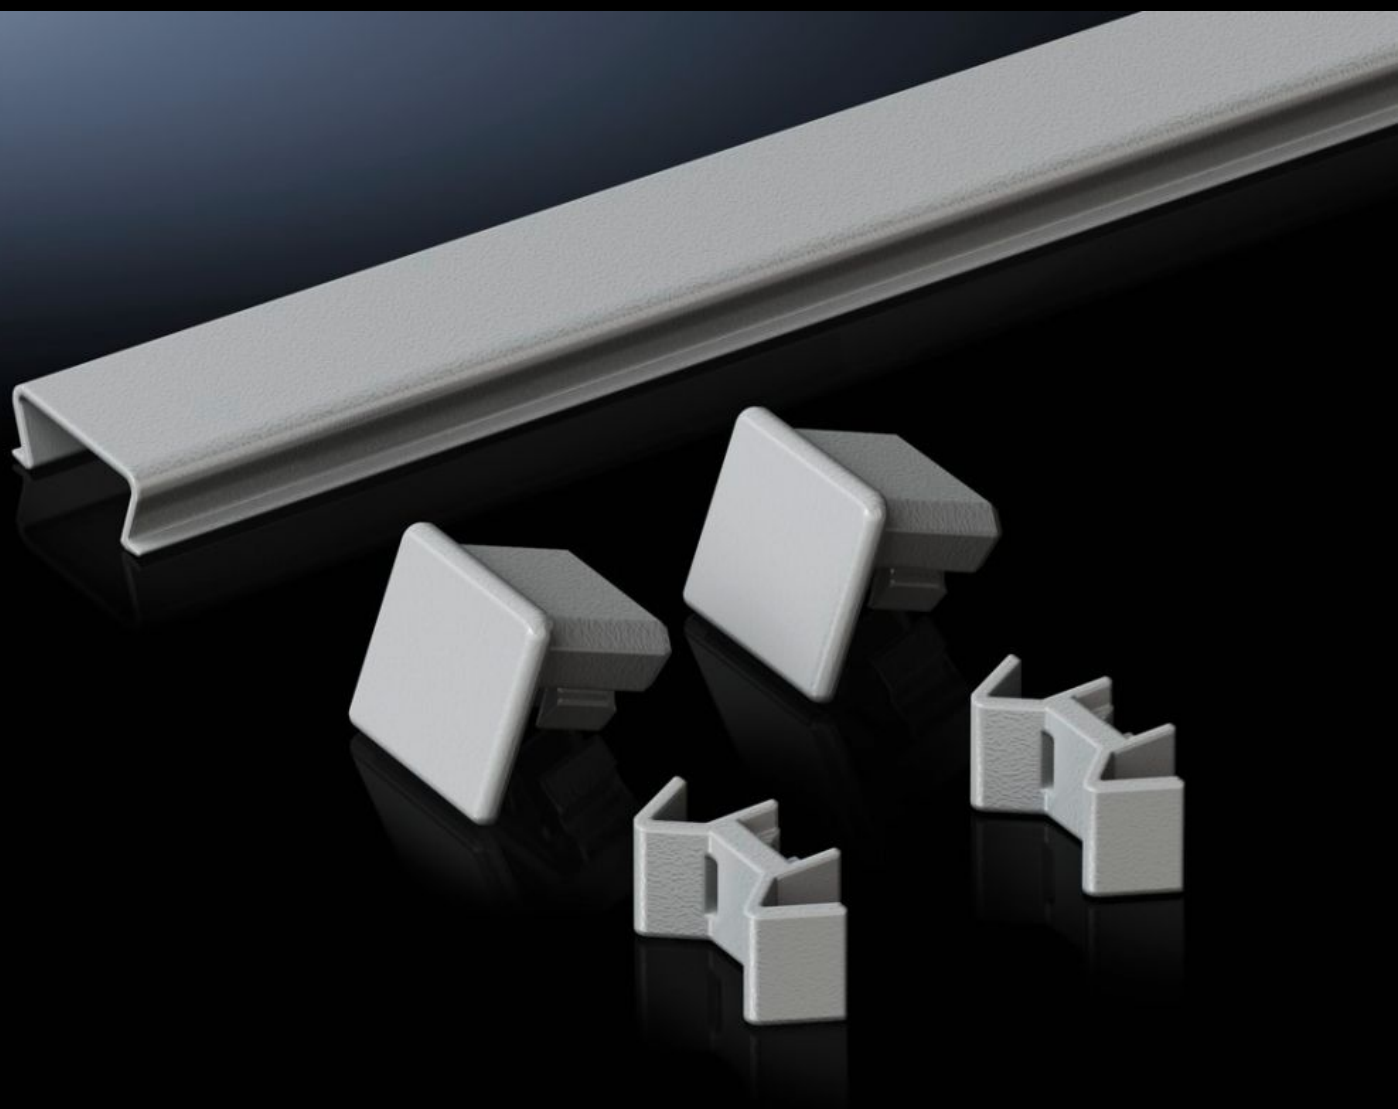

Rittal – The System.

Faster – better – everywhere.

TS 8800.885

**Baguette de recouvrement
supérieure pour juxtaposition**

État: 3/07/2024 (La source: rittal.com/fr-fr)

ENCLOSURES

POWER DISTRIBUTION

CLIMATE CONTROL

IT INFRASTRUCTURE

SOFTWARE & SERVICES

FRIEDHELM LOH GROUP

TS 8800.885 - Baguette de recouvrement supérieure pour juxtaposition pour armoires électriques et baies VX, VX IT, TS, TS IT

Un recouvrement avec deux embouts d'extrémité peut de plus être encliqueté sur le joint d'étanchéité entre deux armoires. Cela empêche l'eau et la poussière de s'accumuler sur le joint d'étanchéité.

Caractéristiques

Référence	TS 8800.885
Description produit	Un recouvrement avec deux embouts d'extrémité peut de plus être encliqueté sur le joint d'étanchéité entre deux armoires. Cela empêche l'eau et la poussière de s'accumuler sur le joint d'étanchéité.
Matériau	Plastique
Couleur	RAL 7035
Composition de la livraison	Matériel de fixation inclus
Consigne de montage	Possibilité de montage également dans la largeur lorsque les armoires sont juxtaposées dos à dos. Également utilisable en combinaison avec la protection antipoussière. Coupe à mesure facile pour d'autres dimensions
Convient à	Type de coffret: VX VX IT TS TS IT Profondeur: = 800 mm
Unité d'emballage	1 p.
Poids/UE	0,085 kg
Numéro du tarif douanier	39269097
EAN	4028177683044