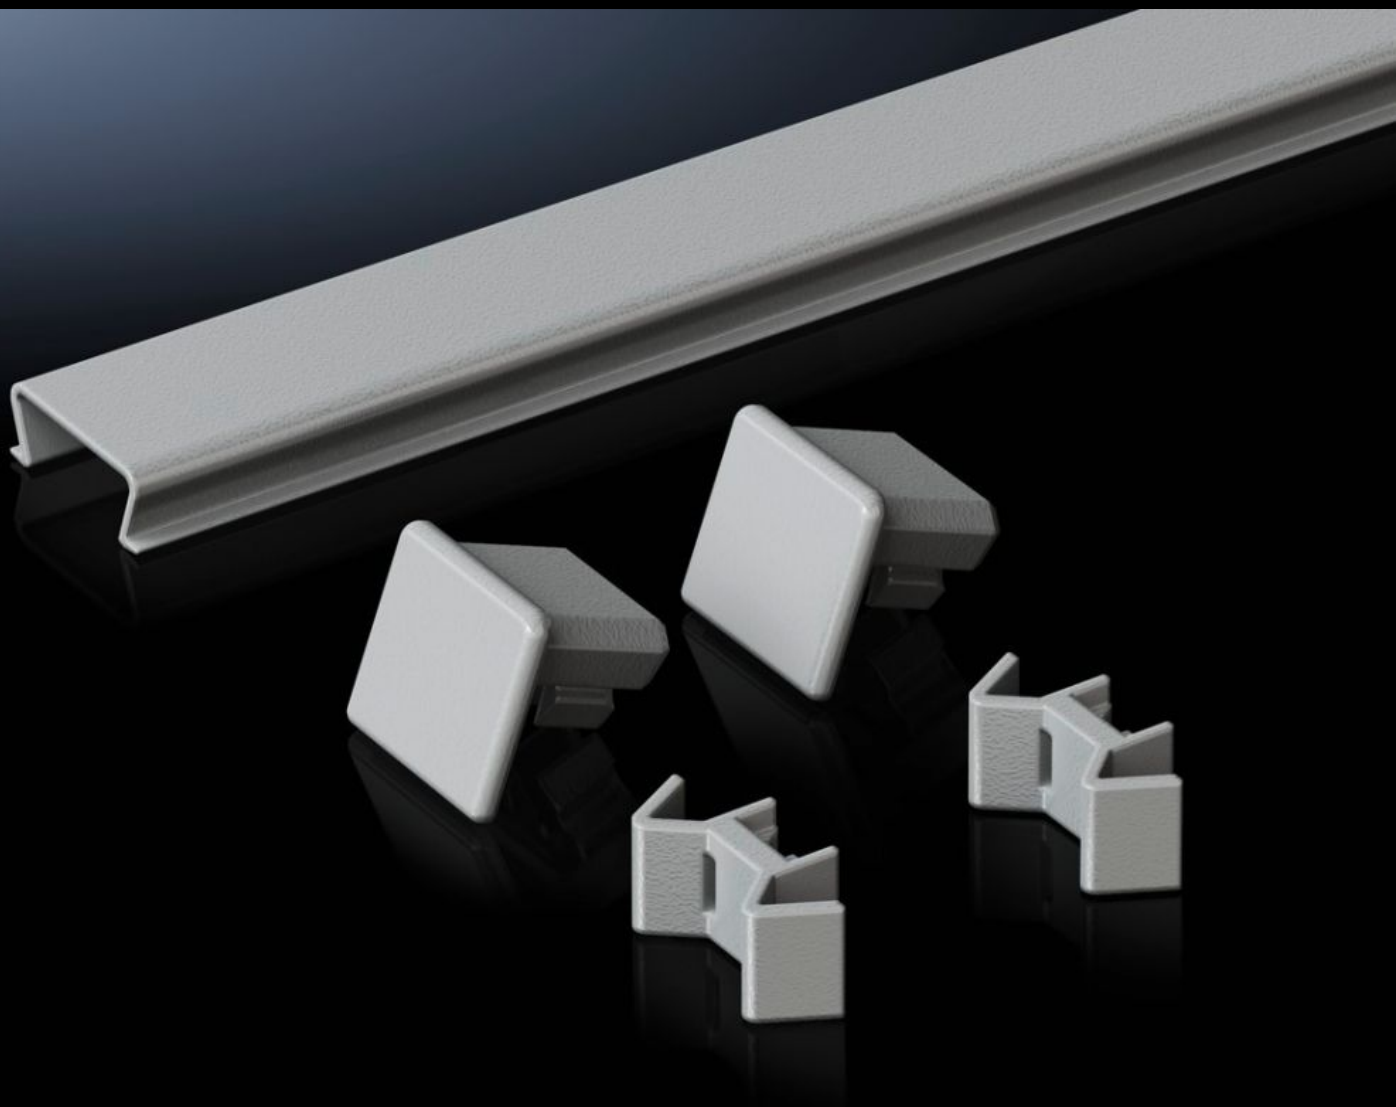

Rittal – The System.

Faster – better – everywhere.

TS 8800.865

**Baguette de recouvrement
supérieure pour juxtaposition**

État: 3/07/2024 (La source: rittal.com/fr-fr)

ENCLOSURES

POWER DISTRIBUTION

CLIMATE CONTROL

IT INFRASTRUCTURE

SOFTWARE & SERVICES

FRIEDHELM LOH GROUP

TS 8800.865 - Baguette de recouvrement supérieure pour juxtaposition pour armoires électriques et baies VX, VX IT, TS, TS IT

Un recouvrement avec deux embouts d'extrémité peut de plus être encliqueté sur le joint d'étanchéité entre deux armoires. Cela empêche l'eau et la poussière de s'accumuler sur le joint d'étanchéité.

Caractéristiques

Référence	TS 8800.865
Description produit	Un recouvrement avec deux embouts d'extrémité peut de plus être encliqueté sur le joint d'étanchéité entre deux armoires. Cela empêche l'eau et la poussière de s'accumuler sur le joint d'étanchéité.
Matériau	Plastique
Couleur	RAL 7035
Composition de la livraison	Matériel de fixation inclus
Consigne de montage	Possibilité de montage également dans la largeur lorsque les armoires sont juxtaposées dos à dos. Également utilisable en combinaison avec la protection antipoussière. Coupe à mesure facile pour d'autres dimensions
Convient à	Type de coffret: VX VX IT TS TS IT Profondeur: = 600 mm
Unité d'emballage	1 p.
Poids/UE	0,068 kg
Numéro du tarif douanier	39269097
EAN	4028177683037