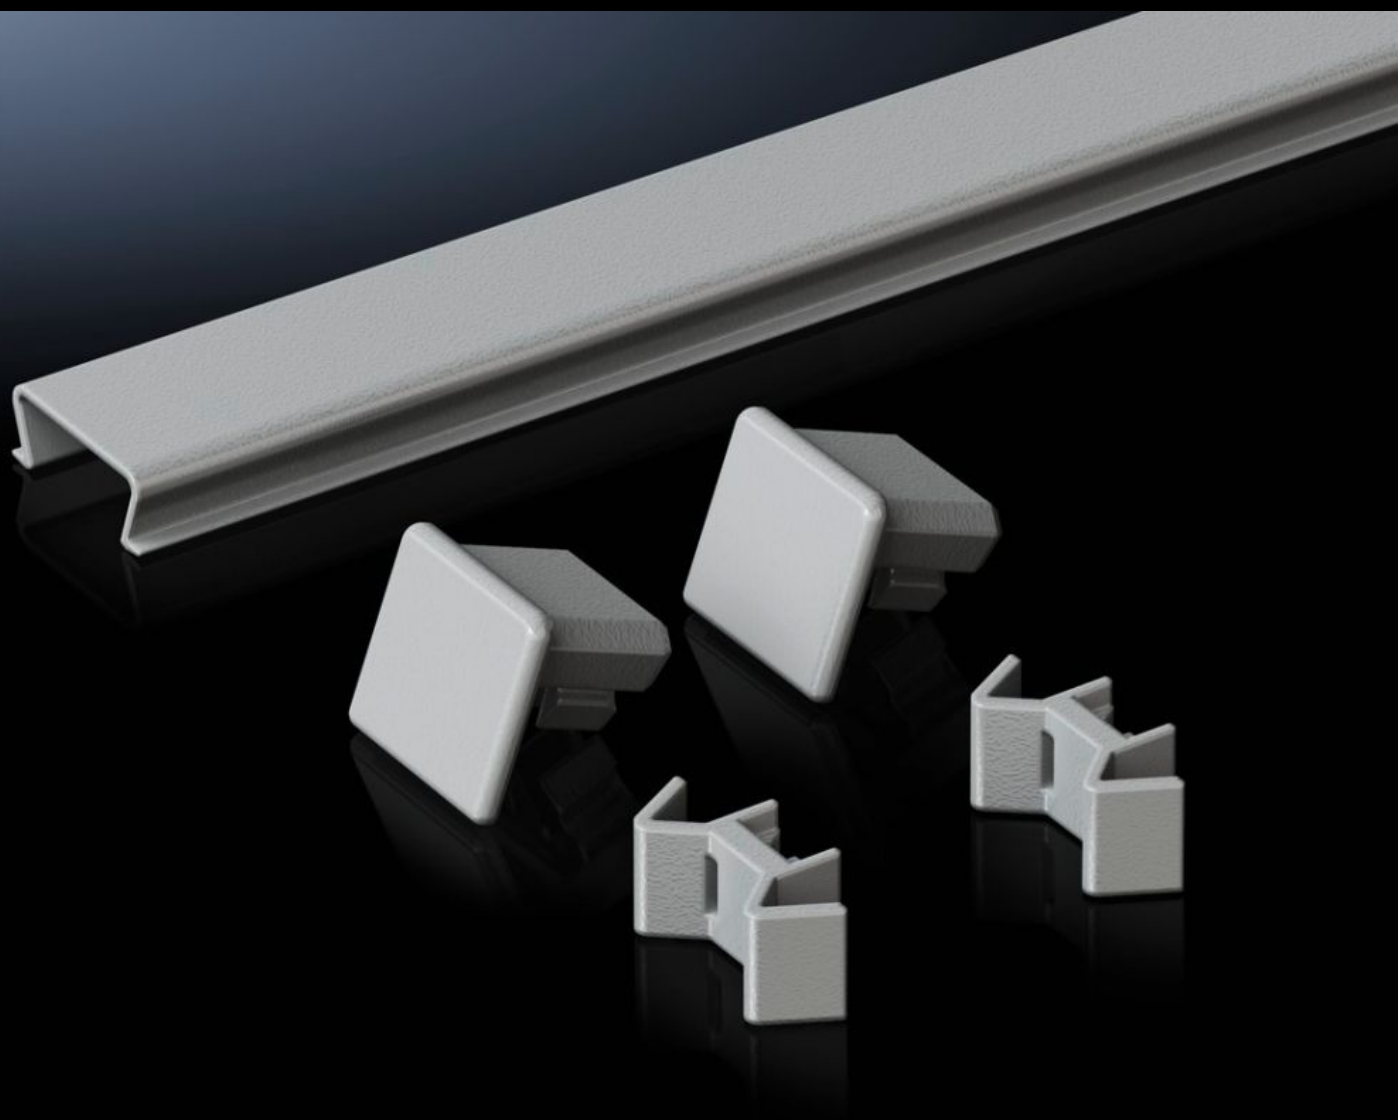

Rittal – The System.

Faster – better – everywhere.

TS 8800.855

**Baguette de recouvrement
supérieure pour juxtaposition**

État: 3/07/2024 (La source: rittal.com/fr-fr)

ENCLOSURES

POWER DISTRIBUTION

CLIMATE CONTROL

IT INFRASTRUCTURE

SOFTWARE & SERVICES

FRIEDHELM LOH GROUP

TS 8800.855 - Baguette de recouvrement supérieure pour juxtaposition pour armoires électriques et baies VX, VX IT, TS, TS IT

Un recouvrement avec deux embouts d'extrémité peut de plus être encliqueté sur le joint d'étanchéité entre deux armoires. Cela empêche l'eau et la poussière de s'accumuler sur le joint d'étanchéité.

Caractéristiques

Référence	TS 8800.855
Description produit	Un recouvrement avec deux embouts d'extrémité peut de plus être encliqueté sur le joint d'étanchéité entre deux armoires. Cela empêche l'eau et la poussière de s'accumuler sur le joint d'étanchéité.
Matériau	Plastique
Couleur	RAL 7035
Composition de la livraison	Matériel de fixation inclus
Consigne de montage	Possibilité de montage également dans la largeur lorsque les armoires sont juxtaposées dos à dos. Également utilisable en combinaison avec la protection antipoussière. Coupe à mesure facile pour d'autres dimensions
Convient à	Type de coffret: VX VX IT TS TS IT Profondeur: = 500 mm
Unité d'emballage	1 p.
Poids/UE	0,13 kg
Numéro du tarif douanier	39269097
EAN	4028177683020