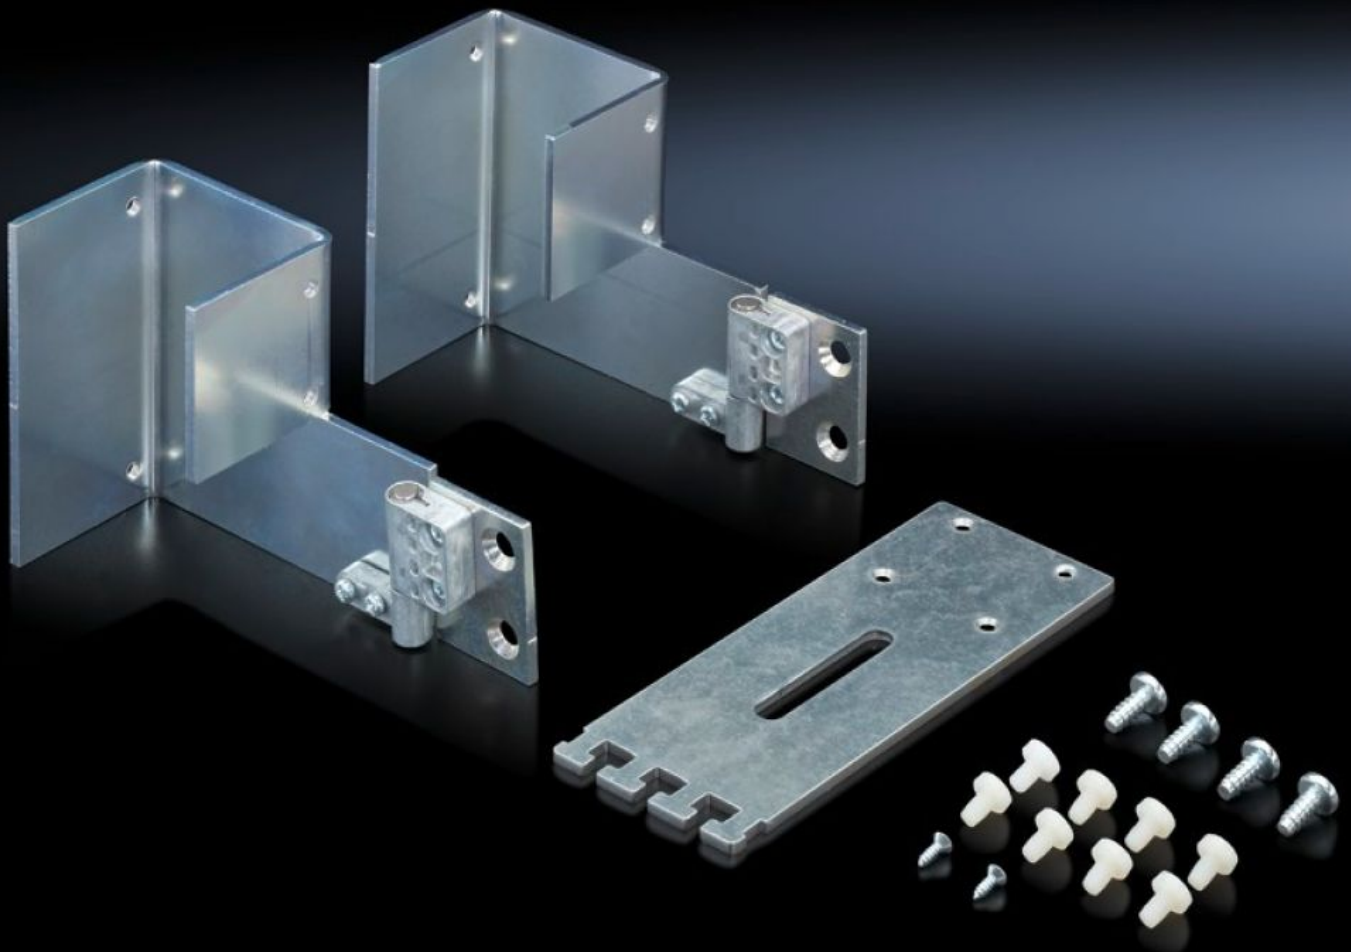

Rittal – The System.

Faster – better – everywhere.

DK 7856.023 Kit de fixation

État: 27/09/2024 (La source: rittal.com/fr-fr)

ENCLOSURES

POWER DISTRIBUTION

CLIMATE CONTROL

IT INFRASTRUCTURE

SOFTWARE & SERVICES

FRIEDHELM LOH GROUP

DK 7856.023 - Kit de fixation pour rail de distribution PSM

Pour la fixation d'un rail de distribution PSM dans la baie réseaux.

Caractéristiques

Référence	DK 7856.023
Modèle	Avec guidage de câble
Description produit	Pour la fixation d'un rail de distribution PSM dans la baie réseaux.
Matériau	Tôle d'acier zinguée
Composition de la livraison	2 équerres de montage Matériel de fixation inclus Adaptateurs de fixation Équerres de fixation
Possibilités de montage	Mobile, pour niveau 19" librement accessible
Convient à	Type de coffret: TS IT
Unité d'emballage	1 p.
Poids/UE	1,169 kg
Poids net	0.985
Poids brut	1.169
Numéro du tarif douanier	73269098
EAN	4028177564480
ETIM 7.0	EC002625
ECLASS 8.0	27189234