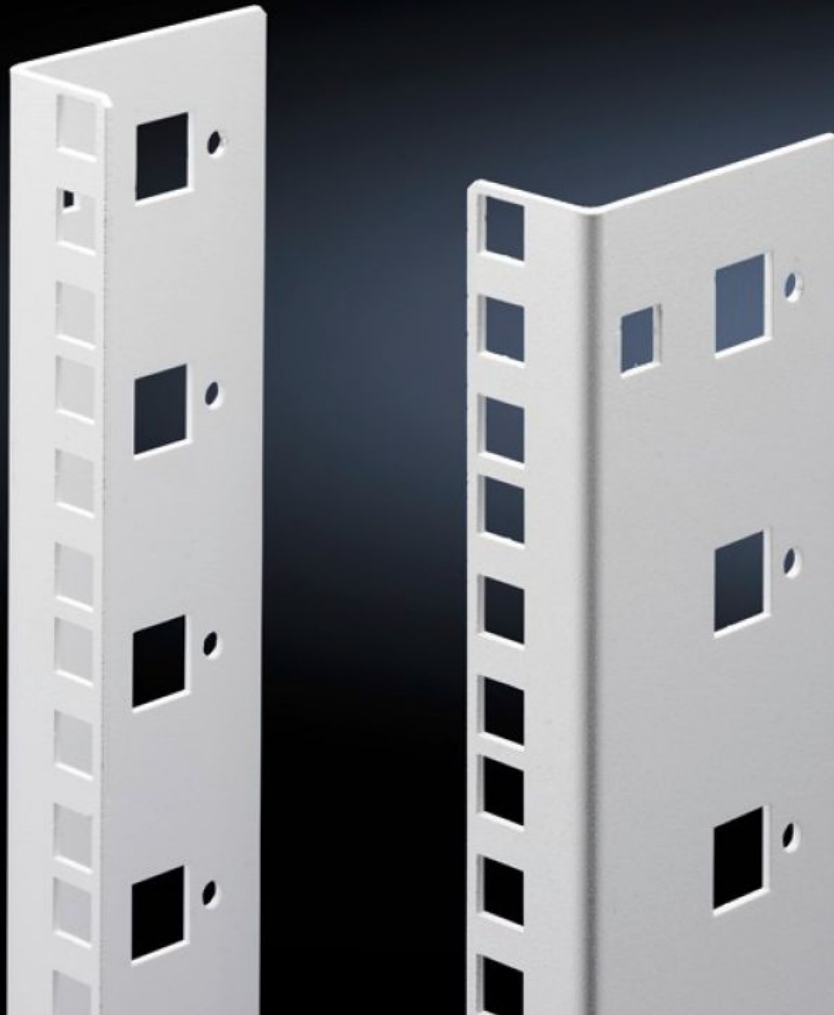

Rittal – The System.

Faster – better – everywhere.

DK 7507.718 Montants 19"

État: 30/12/2024 (La source: rittal.com/fr-fr)

ENCLOSURES

POWER DISTRIBUTION

CLIMATE CONTROL

IT INFRASTRUCTURE

SOFTWARE & SERVICES

FRIEDHELM LOH GROUP

DK 7507.718 - Montants 19" pour FlatBox

Equerre en L comme deuxième niveau de fixation.

Caractéristiques

Référence	DK 7507.718
Description produit	Equerre en L comme deuxième plan de montage 19".
Matériau	Tôle d'acier laquée
Couleur	RAL 7035
Composition de la livraison	Matériel de fixation pour le montage rapide sans outil inclus
Unités de hauteur	18 U
Remarque	Le deuxième niveau de fixation doit toujours être commandé dans une hauteur identique à celle du coffret de base. L'équipement partiel n'est pas possible
Unité d'emballage	2 p.
Poids net	1.472
Poids brut	1.672
Empreinte carbone du produit (de l'entrée à la sortie d'usine)	6,4 kg CO2 eq (Cat B)
Remarque concernant la catégorie pour l'empreinte carbone des produits	L'empreinte carbone de catégorie B (de l'entrée à la sortie d'usine) indiquée est une auto-déclaration basée sur le poids du produit
Numéro du tarif douanier	73269098
EAN	4028177551534
ETIM 9	EC002620
ECLASS 8.0	27189261