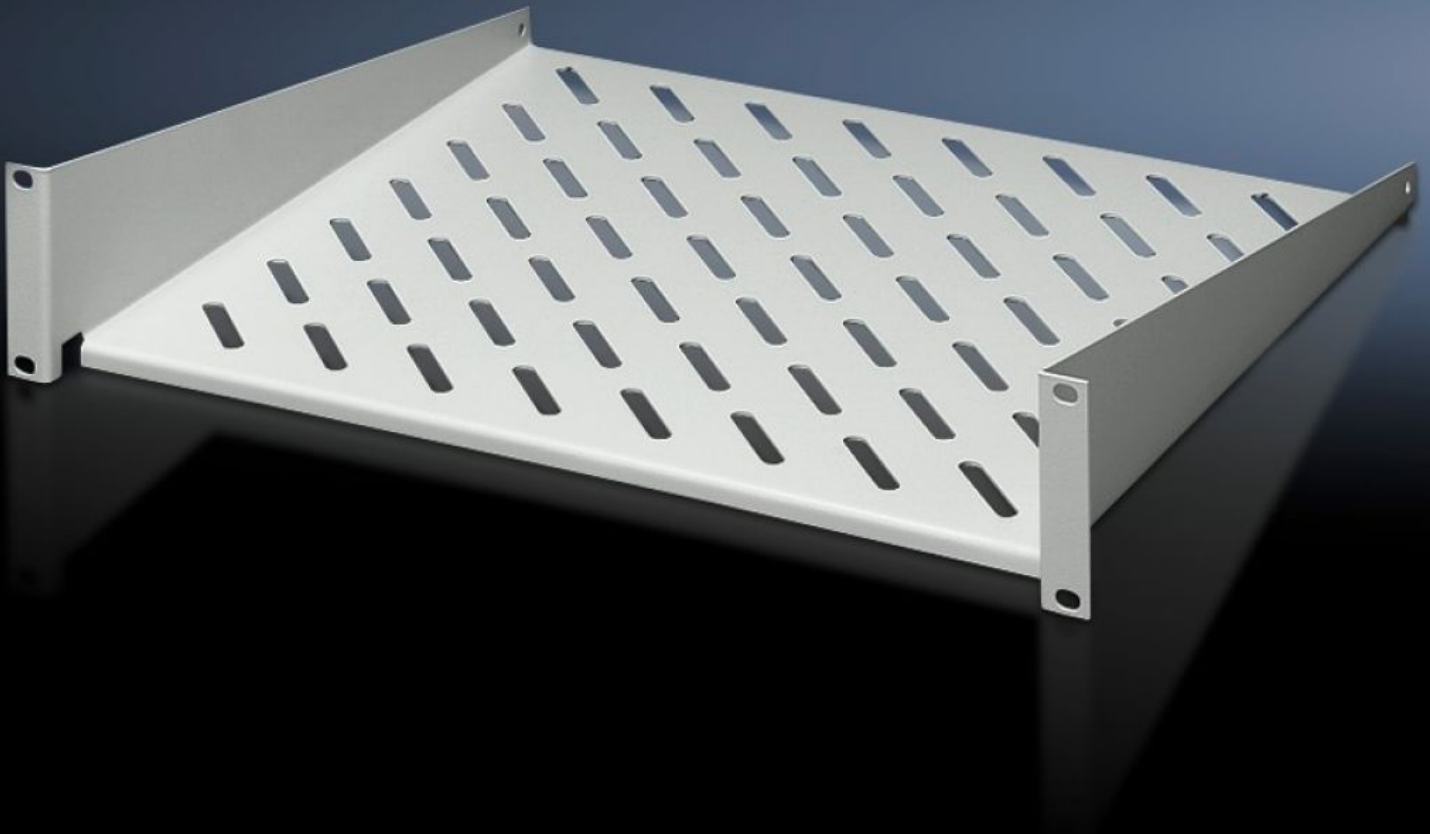

Rittal – The System.

Faster – better – everywhere.

DK 7119.400

Tablette 2 U, pour montage fixe

État: 3/07/2024 (La source: rittal.com/fr-fr)

ENCLOSURES

POWER DISTRIBUTION

CLIMATE CONTROL

IT INFRASTRUCTURE

SOFTWARE & SERVICES

FRIEDHELM LOH GROUP

DK 7119.400 - Tablette 2 U, pour montage fixe

Tablette 2U, montage fixe sur les montants 19". Charge admissible : 25 kg.

Caractéristiques

Référence	DK 7119.400
Modèle	19"
Description produit	Pour le montage sur un plan de montage 19".
Matériau	Tôle d'acier
Finition	Laqué
Couleur	RAL 7035
Charge admissible	25 kg en charge statique répartie sur la surface
Remarque	Ces tablettes ne peuvent pas être montées sur rails télescopiques.
Dimensions	Largeur: 482,6 mm Profondeur: 400 mm
Unité d'emballage	1 p.
Poids/UE	3,39 kg
Numéro du tarif douanier	94039910
EAN	4028177187214
ETIM 7.0	EC002620
ECLASS 8.0	27189261