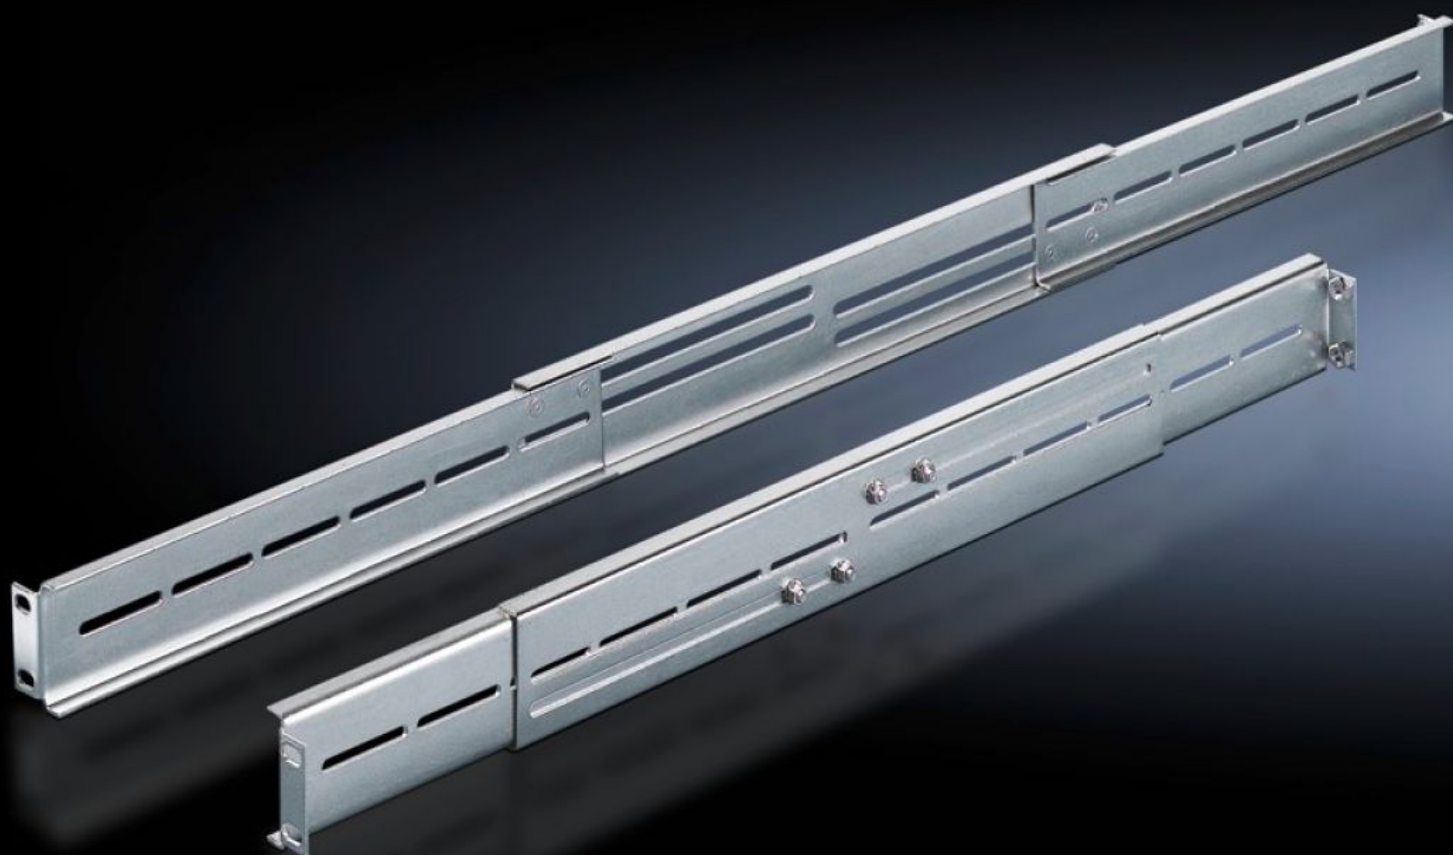

Rittal – The System.

Faster – better – everywhere.

DK 7063.850

Kit de montage, réglable en profondeur

État: 27/09/2024 (La source: rittal.com/fr-fr)

ENCLOSURES

POWER DISTRIBUTION

CLIMATE CONTROL

IT INFRASTRUCTURE

SOFTWARE & SERVICES

FRIEDHELM LOH GROUP