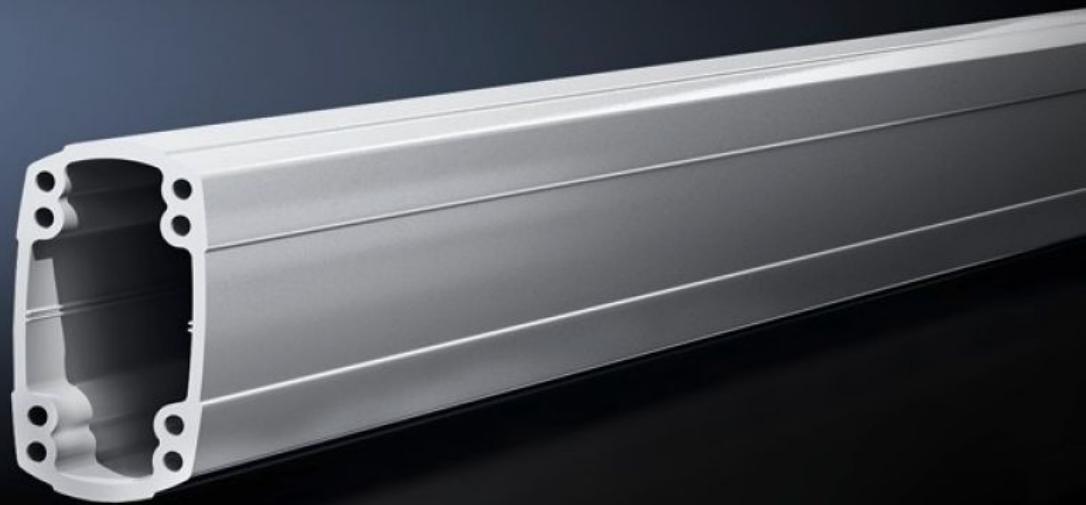

Rittal – The System.

Faster – better – everywhere.

CP 6218.100

Profilé porteur CP 180

État: 3/07/2024 (La source: rittal.com/fr-fr)

ENCLOSURES

POWER DISTRIBUTION

CLIMATE CONTROL

IT INFRASTRUCTURE

SOFTWARE & SERVICES

FRIEDHELM LOH GROUP

CP 6218.100 - Profilé porteur CP 180 Plein

Fixation sur les éléments de jonction à l'aide de 4 vis autotaraudeuses dans le canal de vissage. Longueur libre, pas de taraudage à réaliser. Goulotte de câbles fermée de grande section.

Caractéristiques

Référence	CP 6218.100
Description produit	Fixation sur les éléments de jonction à l'aide de 4 vis autotaraudeuses dans le canal de vissage. Longueur libre, pas de taraudage à réaliser. Goulotte de câbles monobloc de grande section.
Matériau	Profilé porteur : profilé en aluminium extrudé
Couleur	Profilé porteur : RAL 7035
Composition de la livraison	Profilé porteur
Longueur	1 000mm
Dimensions	Largeur: 90 mm Hauteur: 160 mm Longueur: 1.000 mm
Unité d'emballage	1 p.
Poids/UE	10,5 kg
Numéro du tarif douanier	76042100
EAN	4028177683815
ETIM 7.0	EC000882
ECLASS 8.0	27400556