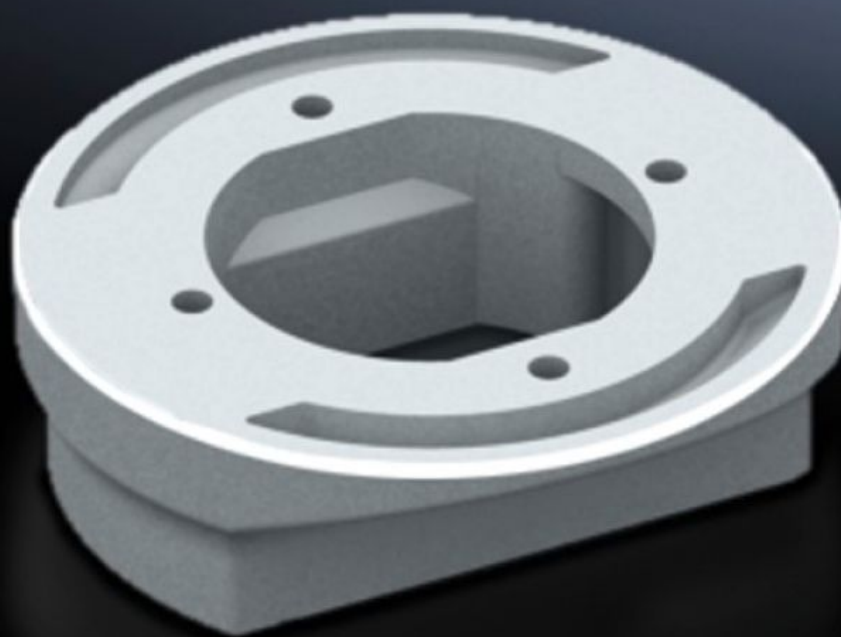

Rittal – The System.

Faster – better – everywhere.

CP 6212.500 Adaptateurs

État: 27/09/2024 (La source: rittal.com/fr-fr)

ENCLOSURES

POWER DISTRIBUTION

CLIMATE CONTROL

IT INFRASTRUCTURE

SOFTWARE & SERVICES

FRIEDHELM LOH GROUP