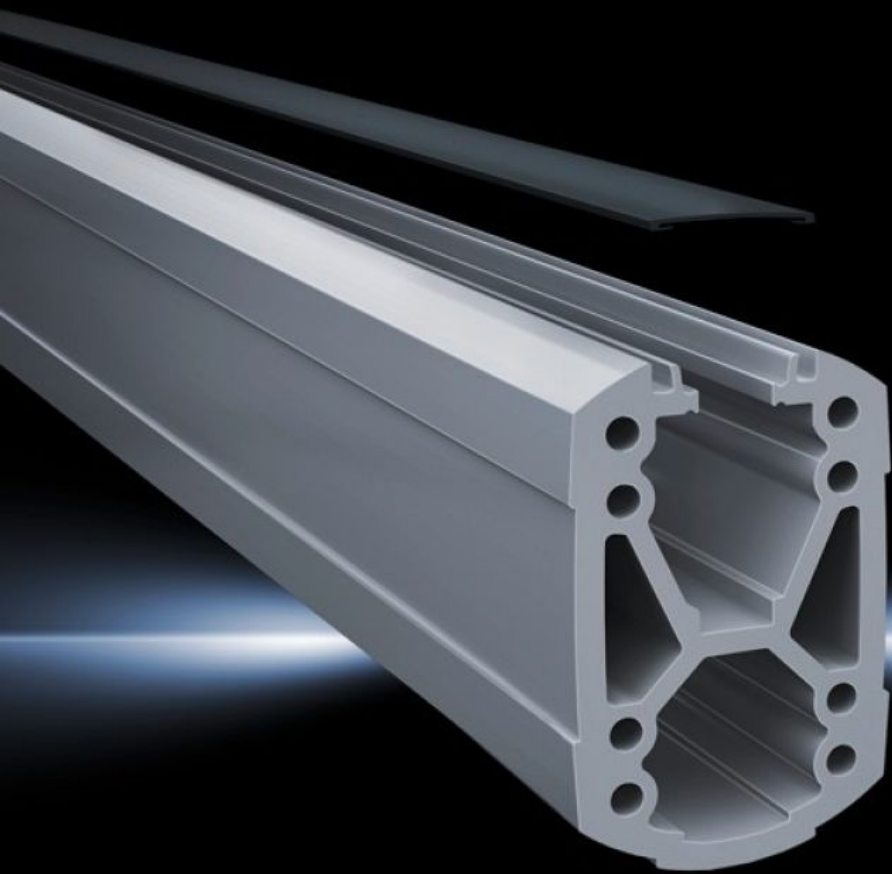

Rittal – The System.

Faster – better – everywhere.

CP 6212.210

Profilé porteur CP 120

État: 3/07/2024 (La source: rittal.com/fr-fr)

ENCLOSURES

POWER DISTRIBUTION

CLIMATE CONTROL

IT INFRASTRUCTURE

SOFTWARE & SERVICES

FRIEDHELM LOH GROUP

CP 6212.210 - Profilé porteur CP 120 à capot amovible

Fixation sur les éléments de jonction à l'aide de 4 vis autotaraudeuses dans le canal de vissage. Longueur libre, pas de taraudage à réaliser. Goulotte de câbles à capot amovible permettant un accès aisé pour la maintenance et la pose des câbles pré-confectionnés avec fiches. Profilés en X pour une résistance maximale avec goulottes spacieuses pour les câbles. La goulotte supérieure est prévue pour les câbles avec fiches grand format (p. ex. DVI ou VGA) et utilisable dans l'ensemble du système.

Caractéristiques

Référence	CP 6212.210
Description produit	Fixation sur les éléments de jonction à l'aide de 4 vis autotaraudeuses dans le canal de vissage. Longueur libre, pas de taraudage à réaliser. Goulotte de câbles à capot amovible permettant un accès aisé pour la maintenance et la pose des câbles pré-confectionnés avec fiches. Profilés en X pour une résistance maximale avec goulottes spacieuses pour les câbles. La goulotte supérieure est prévue pour les câbles avec fiches grand format (p. ex. DVI ou VGA) et utilisable dans l'ensemble du système.
Matériau	Profilé porteur : profilé en aluminium extrudé Recouvrement : matière plastique
Couleur	Profilé porteur : RAL 7035 Capot : RAL 7024
Composition de la livraison	Profilé porteur Couvercle encliquetable
Longueur	2 000mm
Dimensions	Largeur: 75 mm Hauteur: 120 mm Longueur: 2.000 mm
Unité d'emballage	1 p.
Poids/UE	18,4 kg
Numéro du tarif douanier	76042100
EAN	4028177683983