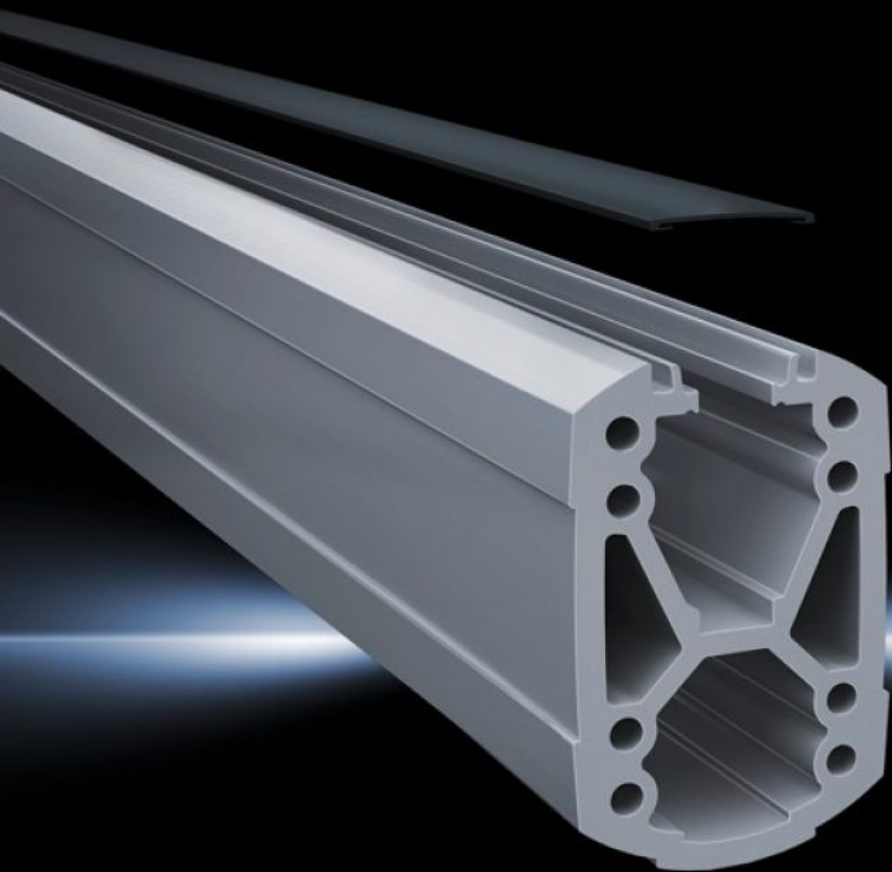

Rittal – The System.

Faster – better – everywhere.

CP 6212.150

Profilé porteur CP 120

État: 3/07/2024 (La source: rittal.com/fr-fr)

ENCLOSURES

POWER DISTRIBUTION

CLIMATE CONTROL

IT INFRASTRUCTURE

SOFTWARE & SERVICES

FRIEDHELM LOH GROUP

CP 6212.150 - Profilé porteur CP 120 à capot amovible

Fixation sur les éléments de jonction à l'aide de 4 vis autotaraudeuses dans le canal de vissage. Longueur libre, pas de taraudage à réaliser. Goulotte de câbles à capot amovible permettant un accès aisé pour la maintenance et la pose des câbles pré-confectionnés avec fiches. Profilés en X pour une résistance maximale avec goulottes spacieuses pour les câbles. La goulotte supérieure est prévue pour les câbles avec fiches grand format (p. ex. DVI ou VGA) et utilisable dans l'ensemble du système.

Caractéristiques

Référence	CP 6212.150
Description produit	Fixation sur les éléments de jonction à l'aide de 4 vis autotaraudeuses dans le canal de vissage. Longueur libre, pas de taraudage à réaliser. Goulotte de câbles à capot amovible permettant un accès aisé pour la maintenance et la pose des câbles pré-confectionnés avec fiches. Profilés en X pour une résistance maximale avec goulottes spacieuses pour les câbles. La goulotte supérieure est prévue pour les câbles avec fiches grand format (p. ex. DVI ou VGA) et utilisable dans l'ensemble du système.
Matériau	Profilé porteur : profilé en aluminium extrudé Recouvrement : matière plastique
Couleur	Profilé porteur : RAL 7035 Capot : RAL 7024
Composition de la livraison	Profilé porteur Couvercle encliquetable
Longueur	500 mm
Dimensions	Largeur: 75 mm Hauteur: 120 mm Longueur: 500 mm
Unité d'emballage	1 p.
Poids/UE	4,6 kg
Numéro du tarif douanier	76042100
EAN	4028177683969