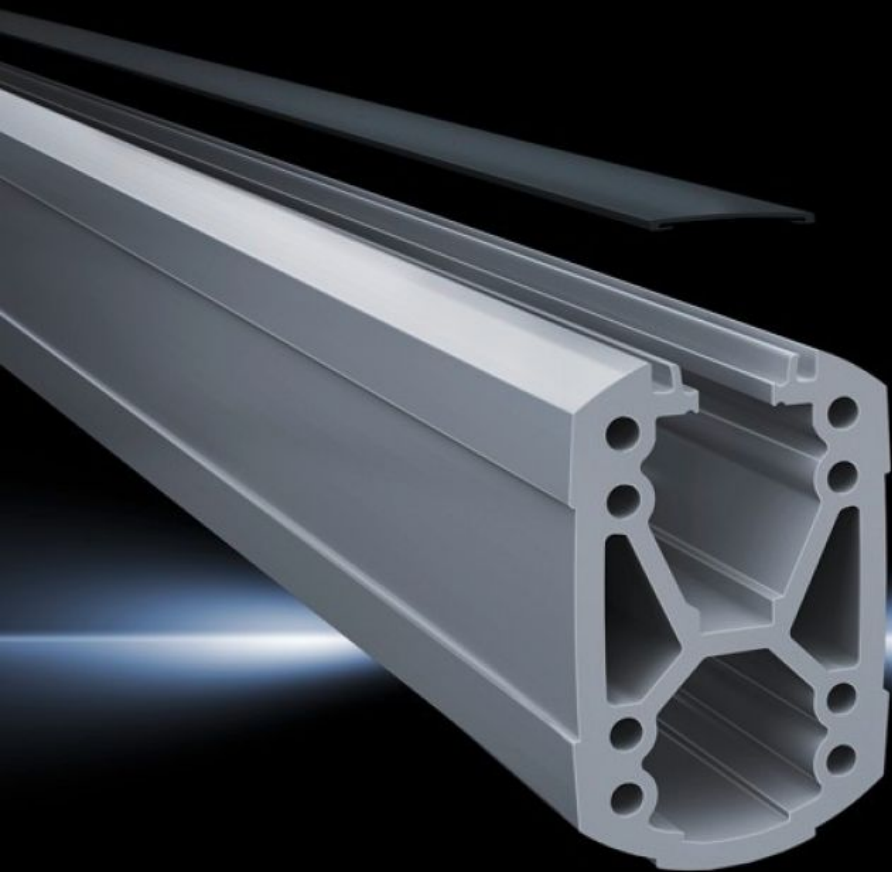

Rittal – The System.

Faster – better – everywhere.

CP 6212.110

Profilé porteur CP 120

État: 3/07/2024 (La source: rittal.com/fr-fr)

ENCLOSURES

POWER DISTRIBUTION

CLIMATE CONTROL

IT INFRASTRUCTURE

SOFTWARE & SERVICES

FRIEDHELM LOH GROUP

CP 6212.110 - Profilé porteur CP 120 à capot amovible

Fixation sur les éléments de jonction à l'aide de 4 vis autotaraudeuses dans le canal de vissage. Longueur libre, pas de taraudage à réaliser. Goulotte de câbles à capot amovible permettant un accès aisé pour la maintenance et la pose des câbles pré-confectionnés avec fiches. Profilés en X pour une résistance maximale avec goulottes spacieuses pour les câbles. La goulotte supérieure est prévue pour les câbles avec fiches grand format (p. ex. DVI ou VGA) et utilisable dans l'ensemble du système.

Caractéristiques

Référence	CP 6212.110
Description produit	Fixation sur les éléments de jonction à l'aide de 4 vis autotaraudeuses dans le canal de vissage. Longueur libre, pas de taraudage à réaliser. Goulotte de câbles à capot amovible permettant un accès aisé pour la maintenance et la pose des câbles pré-confectionnés avec fiches. Profilés en X pour une résistance maximale avec goulottes spacieuses pour les câbles. La goulotte supérieure est prévue pour les câbles avec fiches grand format (p. ex. DVI ou VGA) et utilisable dans l'ensemble du système.
Matériau	Profilé porteur : profilé en aluminium extrudé Recouvrement : matière plastique
Couleur	Profilé porteur : RAL 7035 Capot : RAL 7024
Composition de la livraison	Profilé porteur Couvercle encliquetable
Longueur	1 000mm
Dimensions	Largeur: 75 mm Hauteur: 120 mm Longueur: 1.000 mm
Unité d'emballage	1 p.
Poids/UE	9,2 kg
Numéro du tarif douanier	76042100
EAN	4028177683976