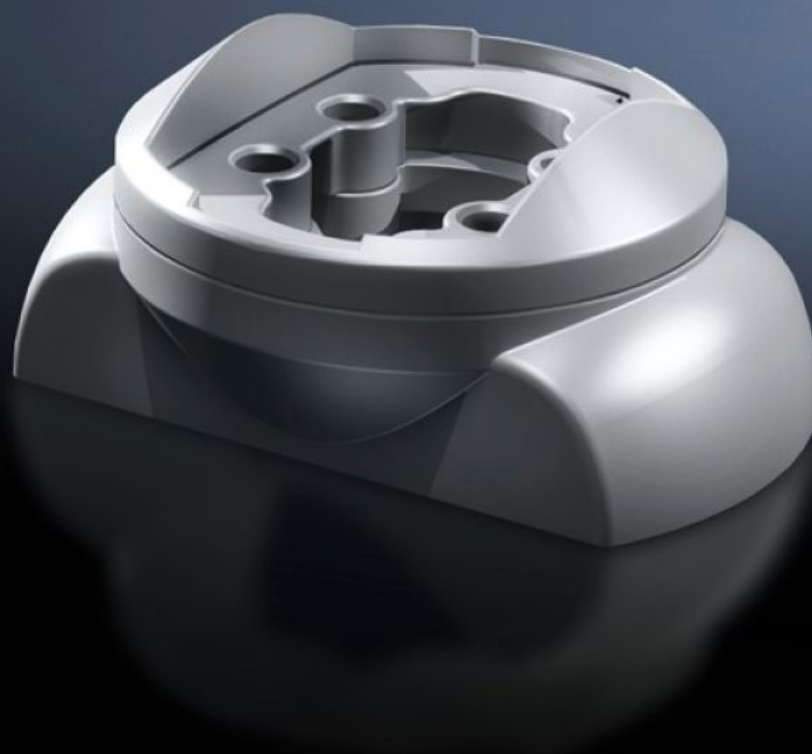

Rittal – The System.

Faster – better – everywhere.

CP 6206.360 Fixation CP 60

État: 3/07/2024 (La source: rittal.com/fr-fr)

ENCLOSURES

POWER DISTRIBUTION

CLIMATE CONTROL

IT INFRASTRUCTURE

SOFTWARE & SERVICES

FRIEDHELM LOH GROUP

CP 6206.360 - Fixation CP 60 pour raccordement au bras porteur 120 x 65 mm

Pour la fixation fixe du coffret sur le bras porteur 60

Caractéristiques

Référence	CP 6206.360
Description produit	Pour la fixation fixe du coffret sur le bras porteur 60
Matériau	Fonte de zinc
Couleur	RAL 7035
Composition de la livraison	Avec joints d'étanchéité Vis auto-taraudeuses pour fixation du profilé porteur
Rifid y/n	Oui
Unité d'emballage	1 p.
Poids/UE	1 kg
Numéro du tarif douanier	79070000
EAN	4028177684386
ETIM 7.0	EC002625
ECLASS 8.0	27189234