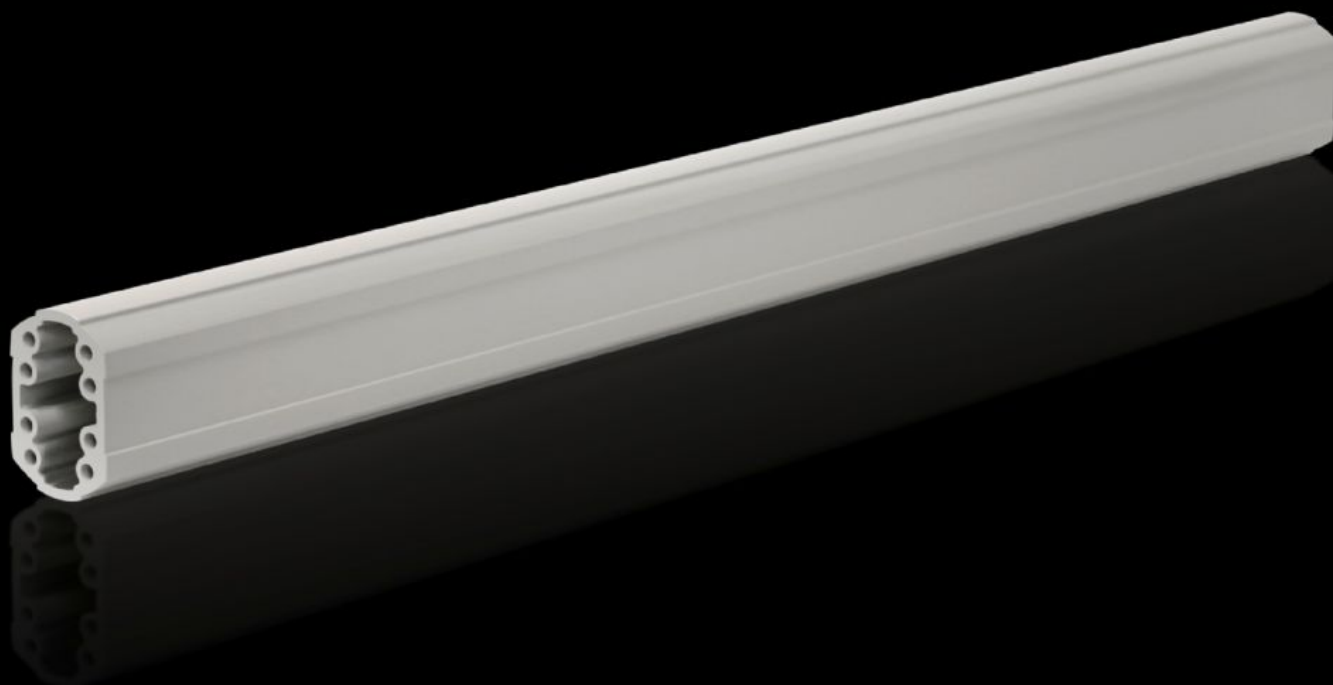

Rittal – The System.

Faster – better – everywhere.

CP 6206.100

Profilé porteur CP 60

État: 3/07/2024 (La source: rittal.com/fr-fr)

ENCLOSURES

POWER DISTRIBUTION

CLIMATE CONTROL

IT INFRASTRUCTURE

SOFTWARE & SERVICES

FRIEDHELM LOH GROUP

CP 6206.100 - Profilé porteur CP 60 Plein

Fixation sur les éléments de jonction à l'aide de 4 vis autotaraudeuses dans le canal de vissage. Longueur libre, pas de taraudage à réaliser. Goulotte de câbles monobloc de grande section.

Caractéristiques

Référence	CP 6206.100
Description produit	Fixation sur les éléments de jonction à l'aide de 4 vis autotaraudeuses dans le canal de vissage. Longueur libre, pas de taraudage à réaliser. Goulotte de câbles monobloc de grande section.
Matériau	Profilé porteur : profilé en aluminium extrudé
Couleur	Profilé porteur : RAL 7035
Composition de la livraison	Profilé porteur
Longueur	1 000mm
Dimensions	Largeur: 59 mm Hauteur: 85 mm Longueur: 1.000 mm
Unité d'emballage	1 p.
Poids/UE	5 kg
Numéro du tarif douanier	76042100
EAN	4028177684270
ETIM 7.0	EC000882
ECLASS 8.0	27400556