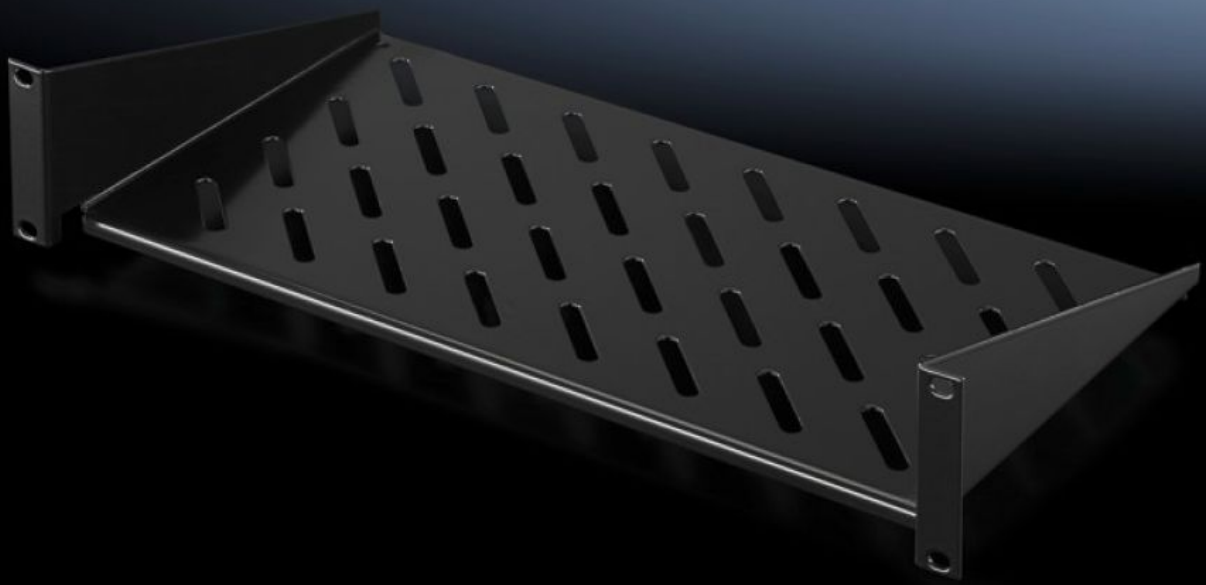

Rittal – The System.

Faster – better – everywhere.

DK 5501.625

Tablette 2 U, pour montage fixe

État: 3/07/2024 (La source: rittal.com/fr-fr)

ENCLOSURES

POWER DISTRIBUTION

CLIMATE CONTROL

IT INFRASTRUCTURE

SOFTWARE & SERVICES

FRIEDHELM LOH GROUP

DK 5501.625 - Tablette 2 U, pour montage fixe

Tablette 2U, montage fixe sur les montants 19". Charge admissible : 25 kg.

Caractéristiques

Référence	DK 5501.625
Modèle	19"
Description produit	Pour le montage sur un plan de montage 19".
Matériau	Tôle d'acier
Finition	Laqué
Couleur	RAL 9005
Charge admissible	25 kg en charge statique répartie sur la surface
Remarque	Ces tablettes ne peuvent pas être montées sur rails télescopiques.
Dimensions	Largeur: 482,6 mm Profondeur: 400 mm
Unité d'emballage	1 p.
Poids/UE	3 kg
Numéro du tarif douanier	73269098
EAN	4028177679061
E-Number Sweden	E7239586
ETIM 7.0	EC002620
ECLASS 8.0	27189261