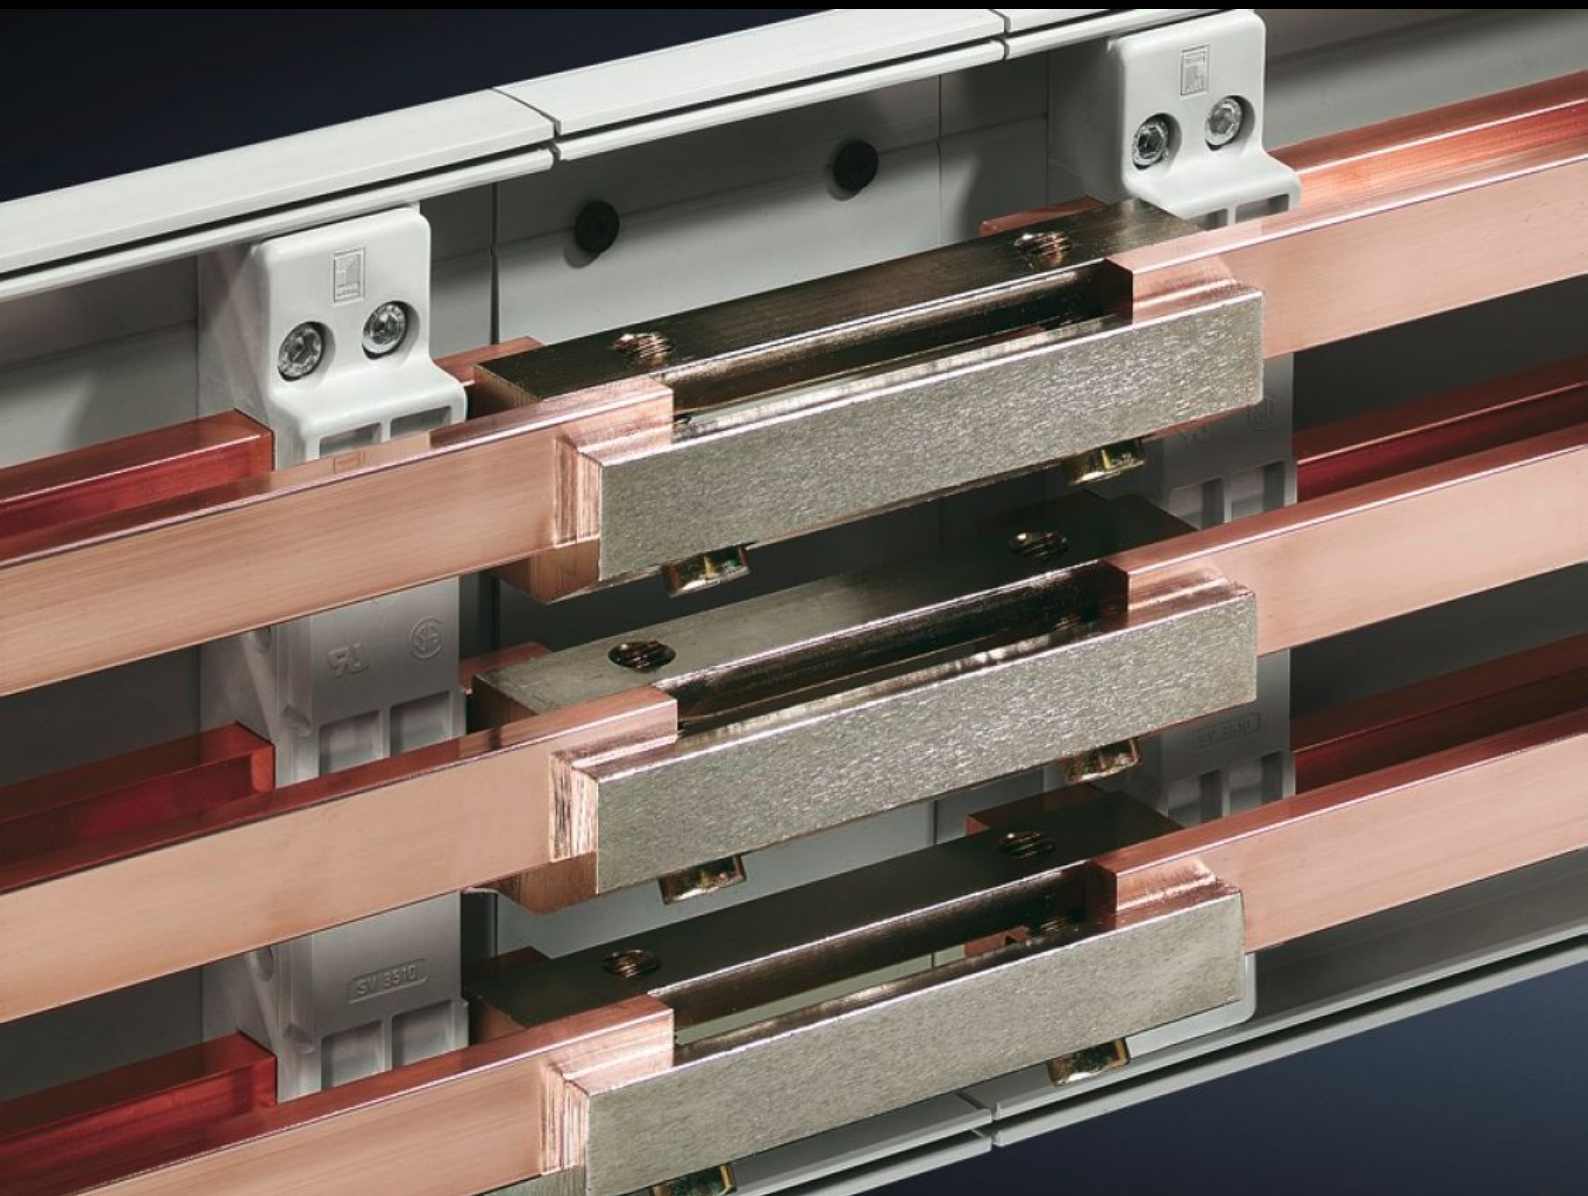

Rittal – The System.

Faster – better – everywhere.

SV 3515.000

Kits d'assemblage des barres PLS

État: 3/07/2024 (La source: rittal.com/fr-fr)

ENCLOSURES

POWER DISTRIBUTION

CLIMATE CONTROL

IT INFRASTRUCTURE

SOFTWARE & SERVICES

FRIEDHELM LOH GROUP

SV 3515.000 - Kits d'assemblage des barres PLS

Pour assembler les jeux de barres PLS spéciaux sans perçage.

Caractéristiques

Référence	SV 3515.000
Description produit	Pour effectuer l'assemblage des jeux de barres spéciales PLS sans aucun perçage.
Matériau	E-Cu
Finition	Nickelé
Convient aux jeux de barres	PLS 1600
Type de liaison	Juxtaposition d'une armoire à l'autre
Unité d'emballage	3 p.
Poids/UE	4,014 kg
Taux de cuivre (kg / pièce)	1.27
Numéro du tarif douanier	85369010
EAN	4028177043534
ETIM 7.0	EC000713
ECLASS 8.0	27400606