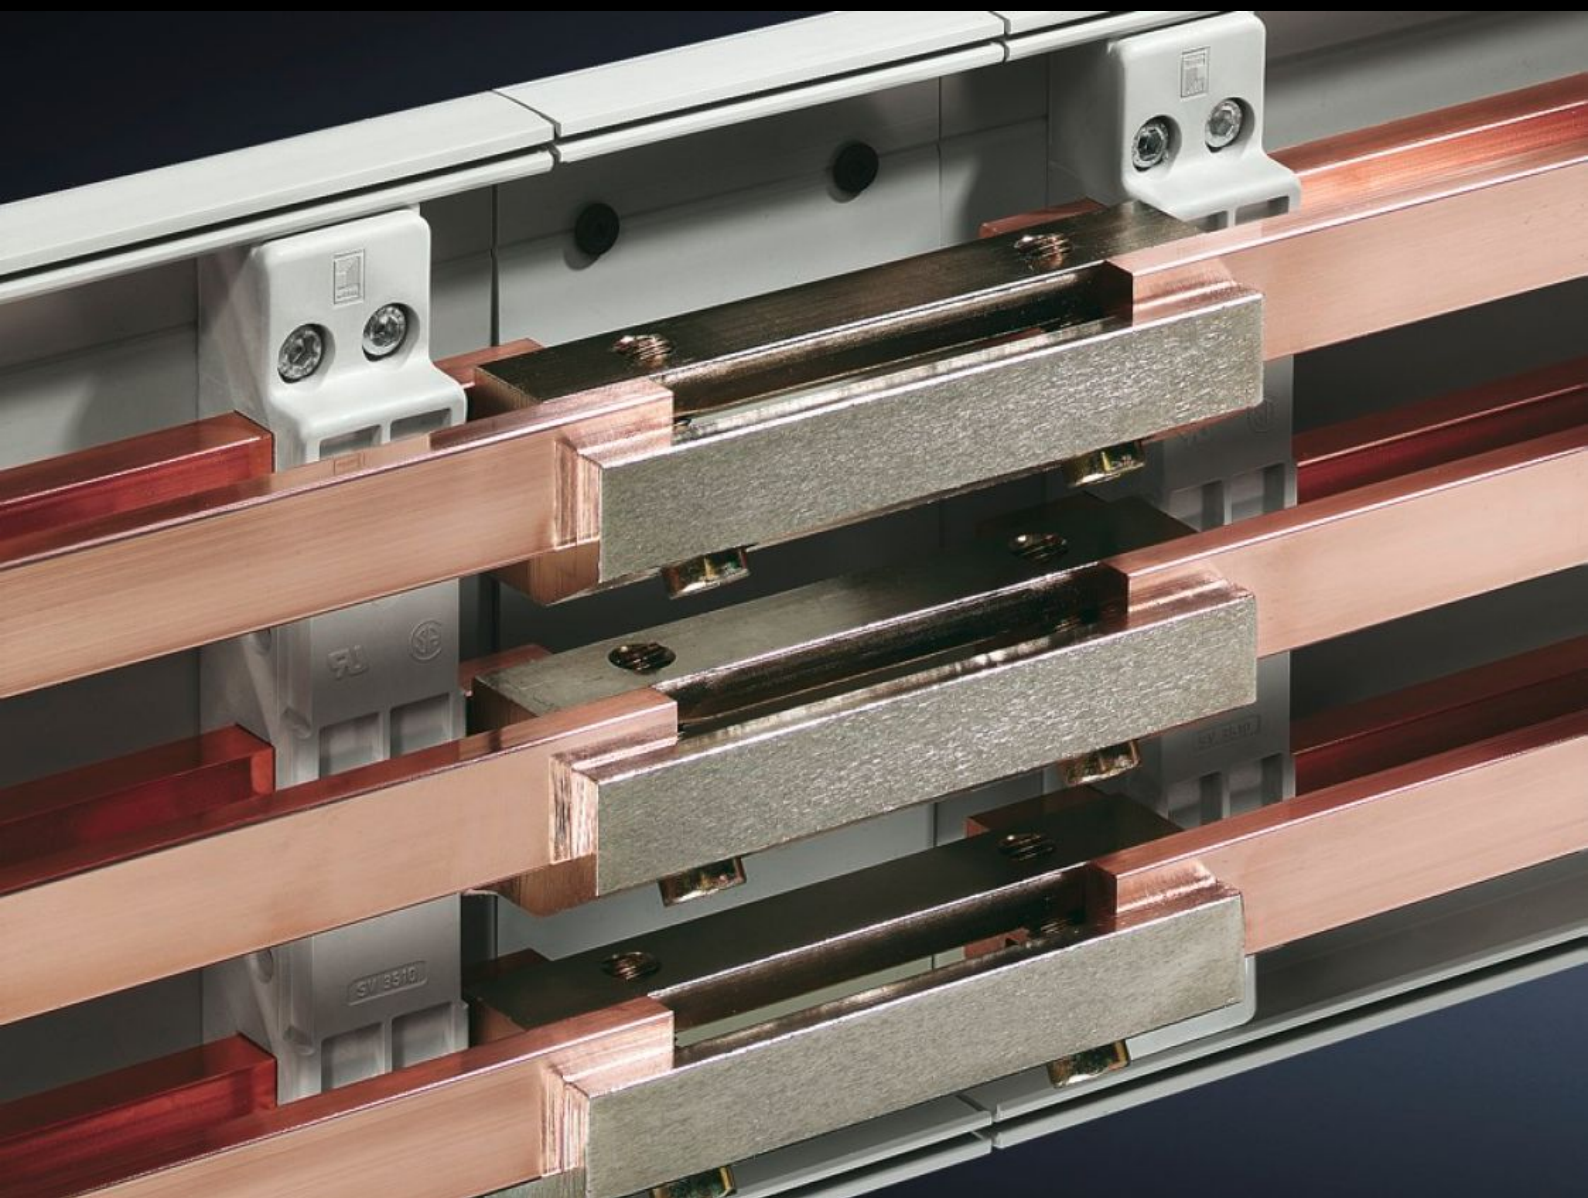

Rittal – The System.

Faster – better – everywhere.

SV 3505.000

Kits d'assemblage des barres PLS

État: 3/07/2024 (La source: rittal.com/fr-fr)

ENCLOSURES

POWER DISTRIBUTION

CLIMATE CONTROL

IT INFRASTRUCTURE

SOFTWARE & SERVICES

FRIEDHELM LOH GROUP