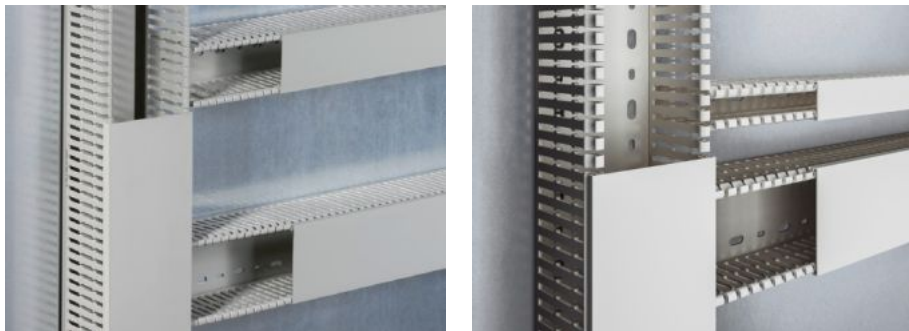

# TS 8800.753 - Kaapelikouru

DIN-rei'itys suoraan kaappiprofiiliin tai tasoon (esim. asennuslevyyn) asennusta varten. Valmiit katkoskohdat kiskossa ja kaapelikanavan pohjassa.

## ominaisuudet

Tilausnro	TS 8800.753
Rakenne	asennuslevyille Asennus VS-järjestelmärei'itykseen
Tuotekuvaus	DIN-/erikoisrei'itys suoraan kaappiprofiiliin tai tasoon (esim. asennuslevyyn) asennusta varten. Valmiit katkoskohdat kiskossa ja kaapelikanavan pohjassa.
Materiaali	Kova PVC Paloa torjuva, itsestään sammuva Lämpötilankestävyys +60 °C asti
Väri	Värisävy RAL 7030
Toimitus	Kaapelikanava kannella
Bar width	5,5 mm
Slot width	4,5 mm
Asennusmahdollisuudet	DIN-rei'itys suoraan kaappiprofiiliin tai tasoon (esim. asennuslevyyn) asennusta varten Jos asennuslevy asennetaan taakse samaan tasoon kaapin rungon kanssa (asennuskohta $\pm 0$ mm), vaakasuoraan asennetut kaapelikourut asettuvat kaappiprofiiliin asennettujen kaapelikanavien kohdalle
Ohje	Voidaan lyhentää myös muita kaappimittoja varten.