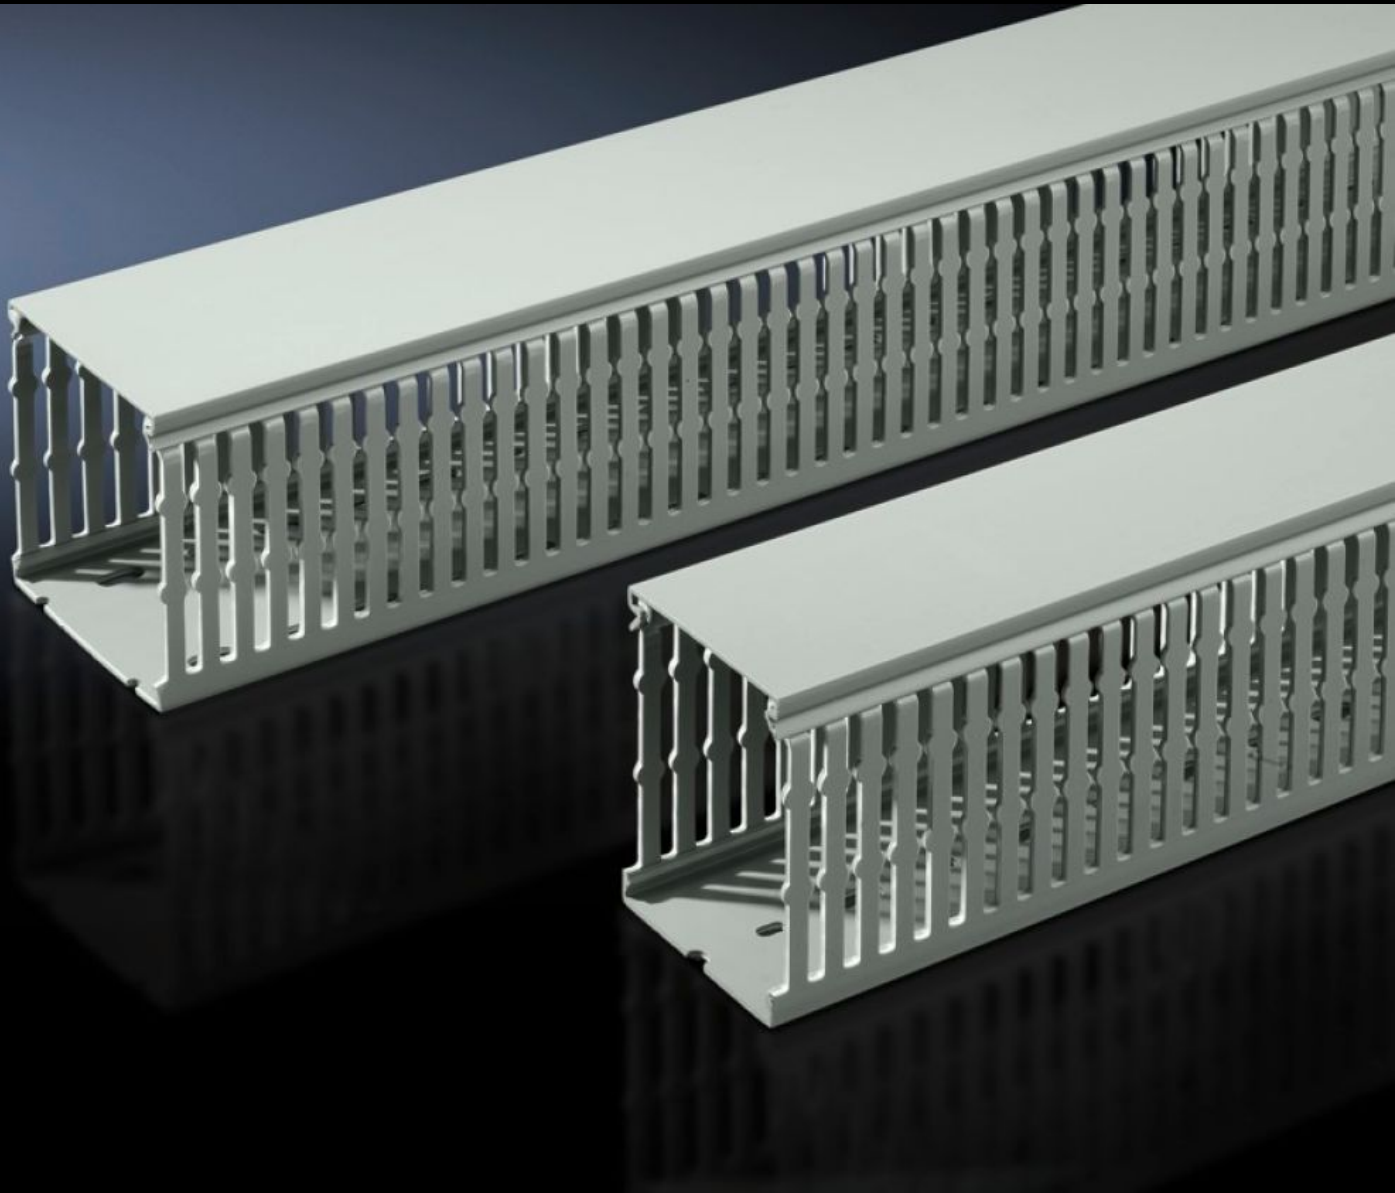

Rittal – The System.

Faster – better – everywhere.

TS 8800.753 Kaapelikouru

Osavaltio: 19.10.2024 (Lähde: rittal.com/fi-fi)

ENCLOSURES

POWER DISTRIBUTION

CLIMATE CONTROL

IT INFRASTRUCTURE

SOFTWARE & SERVICES

FRIEDHELM LOH GROUP