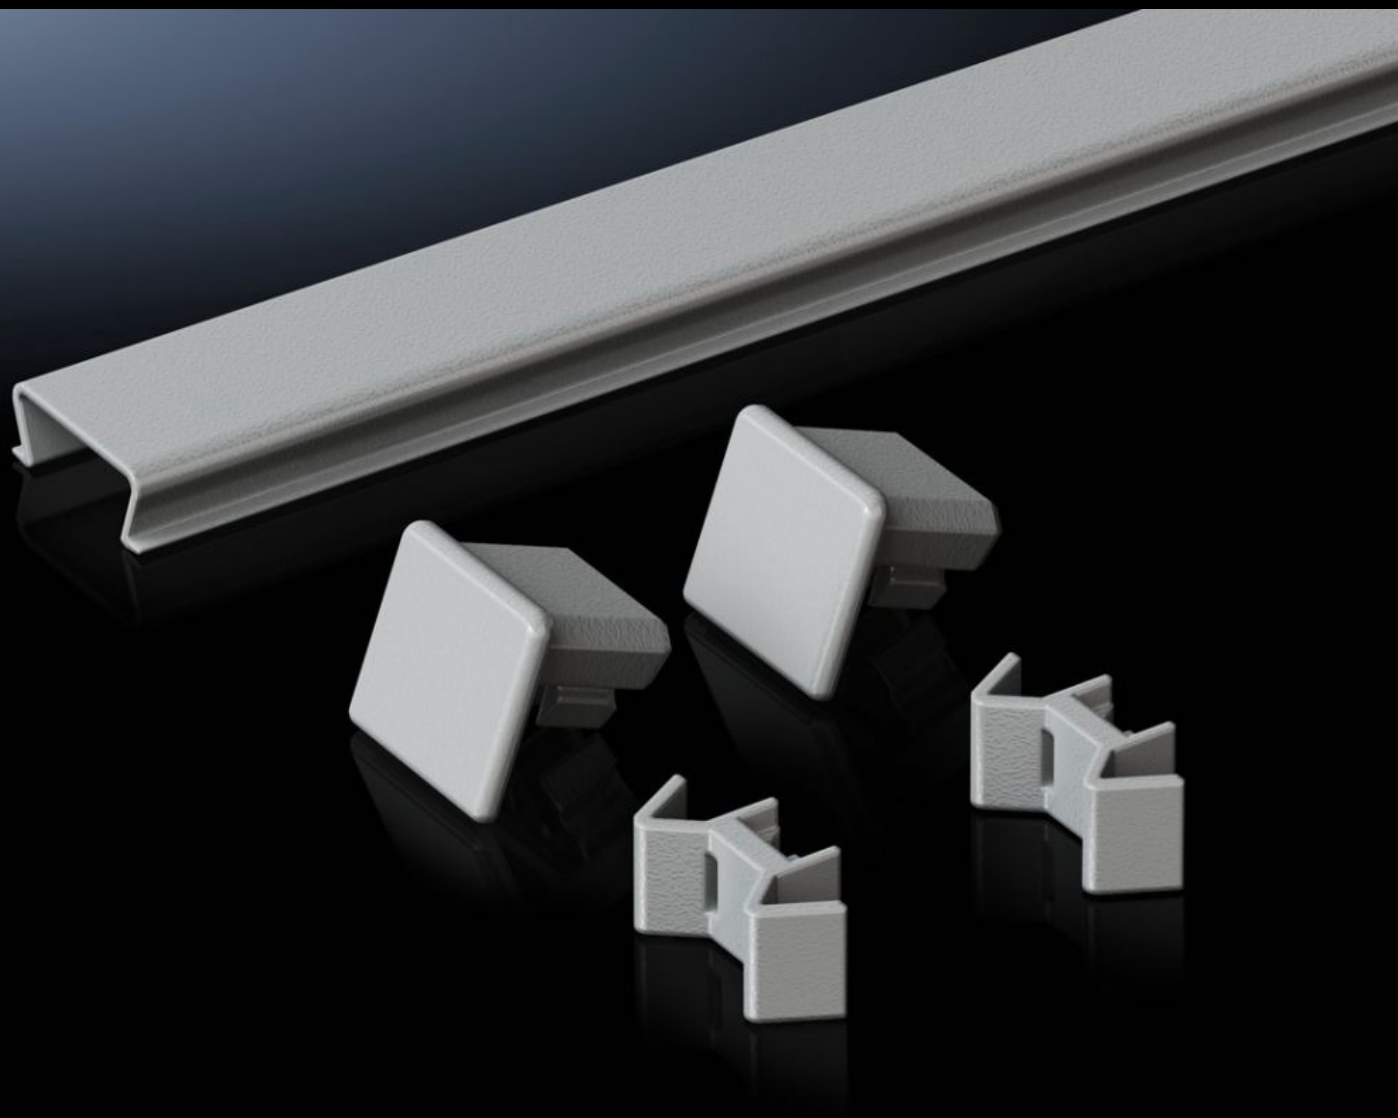

Rittal – The System.

Faster – better – everywhere.

TS 8700.160

Rivityspeiteprofiili ylös

Osavaltio: 27.9.2024 (Lähde: [rittal.com/fi-fi](https://www.rittal.com/fi-fi))

ENCLOSURES

POWER DISTRIBUTION

CLIMATE CONTROL

IT INFRASTRUCTURE

SOFTWARE & SERVICES

FRIEDHELM LOH GROUP