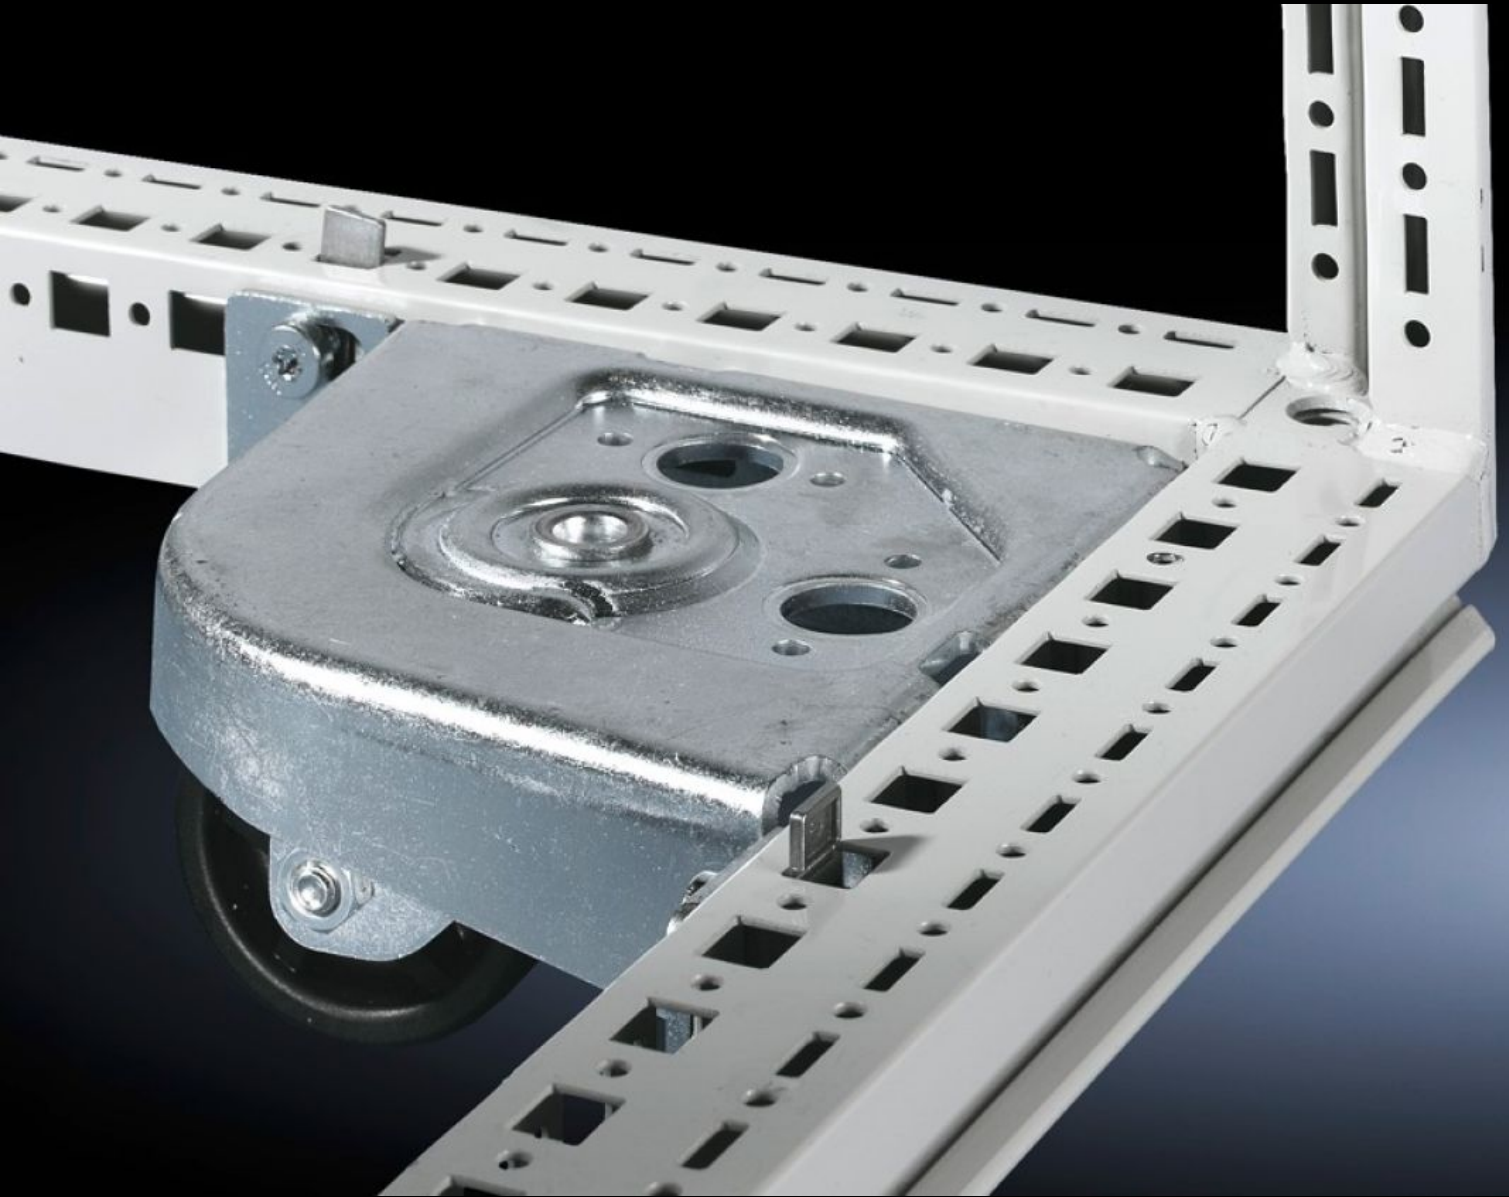

Rittal – The System.

Faster – better – everywhere.

DK 7825.900

Kuljetuspyörät

Osavaltio: 26.9.2024 (Lähde: [rittal.com/fi-fi](https://www.rittal.com/fi-fi))

ENCLOSURES

POWER DISTRIBUTION

CLIMATE CONTROL

IT INFRASTRUCTURE

SOFTWARE & SERVICES

FRIEDHELM LOH GROUP