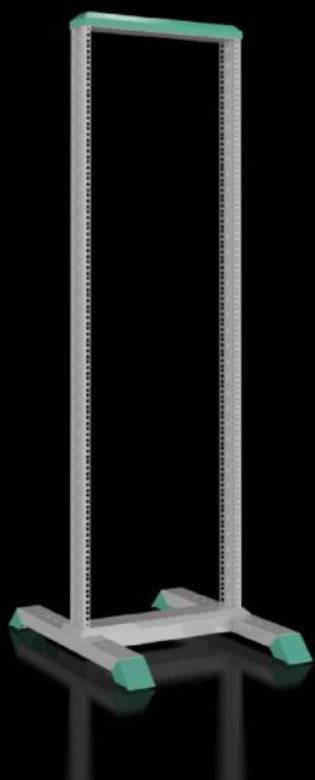

Rittal – The System.

Faster – better – everywhere.

DK 7396.000

Data Rack

Osavaltio: 19.10.2024 (Lähde: rittal.com/fi-fi)

ENCLOSURES

POWER DISTRIBUTION

CLIMATE CONTROL

IT INFRASTRUCTURE

SOFTWARE & SERVICES

FRIEDHELM LOH GROUP