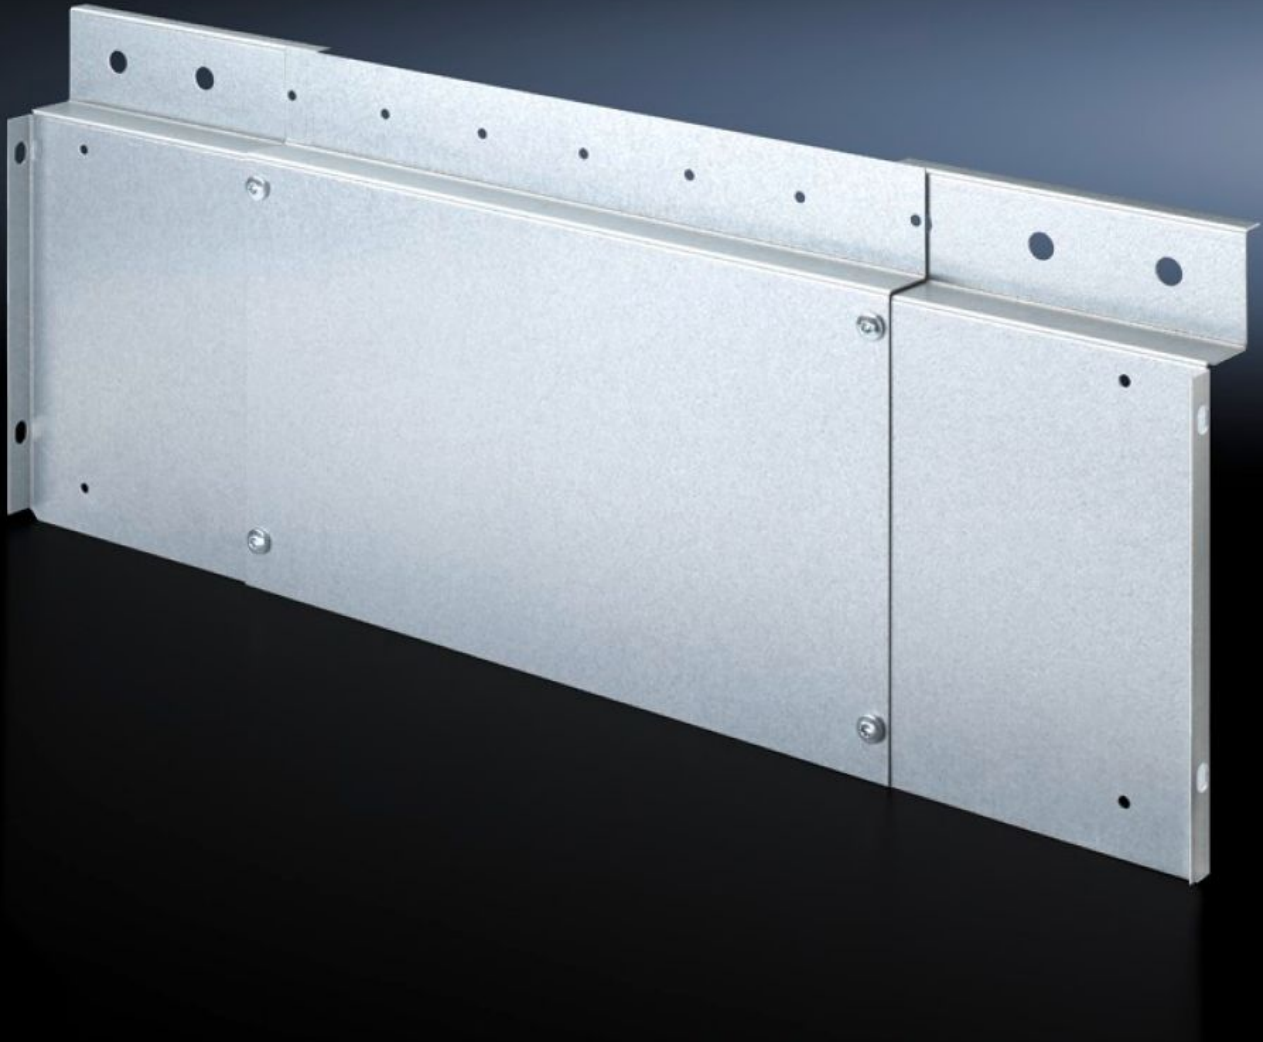

Rittal – The System.

Faster – better – everywhere.

SV 9674.550

Pantalla para cableado

Estado: 26/09/2024 (Fuente: rittal.com/es-es)

ENCLOSURES

POWER DISTRIBUTION

CLIMATE CONTROL

IT INFRASTRUCTURE

SOFTWARE & SERVICES

FRIEDHELM LOH GROUP

SV 9674.550 - Pantalla para cableado

Sistema de cableado para Ri4Power con subdivisión interior.

Características

Referencia	SV 9674.550
Descripción producto	Cubierta frontal interior del sistema de barras principal con posibilidad de montaje de un canal para cableado An. x Pr. 40 x 20 mm. Adecuada para aplicación en instalaciones RiPower con placas frontales de 300 mm de altura. El guiado en horizontal de los cables se realiza detrás de las placas frontales.
Material	Chapa de acero
Superficie	Galvanizada
Unidad de envase	Incl. material de fijación
Observación	Para poder realizar un guiado de los cables en vertical, el ángulo de montaje para separador para compartimentación, así como las barras de conexión del disyuntor permiten el montaje de un canal para cableado mediante escotaduras pretaladradas.
Adecuado para	Anchura: = 400 mm = 600 mm
Unidad de embalaje	1 pza(s).
Peso/UE	1,26 kg
Peso neto	1.2
Peso bruto	1.279
Código arancelario	73269098
EAN	4028177697300
ETIM 7.0	EC002617
ECLASS 8.0	27142423