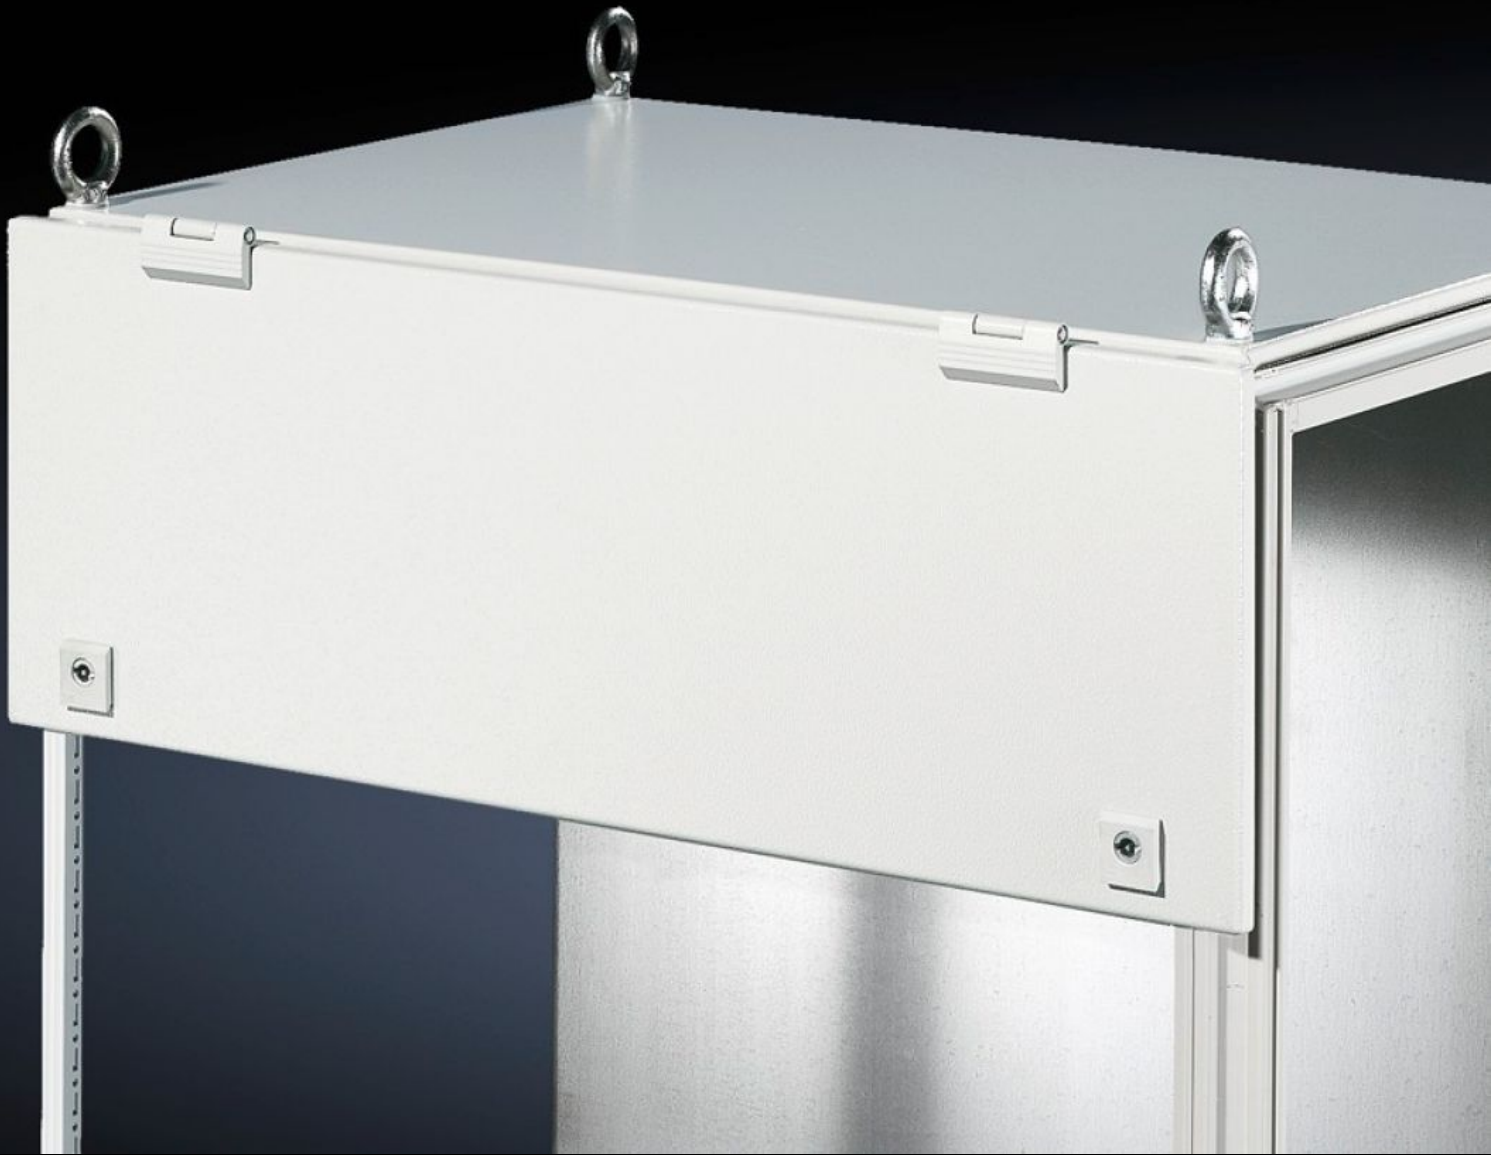

Rittal – The System.

Faster – better – everywhere.

TS 8801.240

Tapa, con bisagras arriba

Estado: 27/09/2024 (Fuente: rittal.com/es-es)

ENCLOSURES

POWER DISTRIBUTION

CLIMATE CONTROL

IT INFRASTRUCTURE

SOFTWARE & SERVICES

FRIEDHELM LOH GROUP