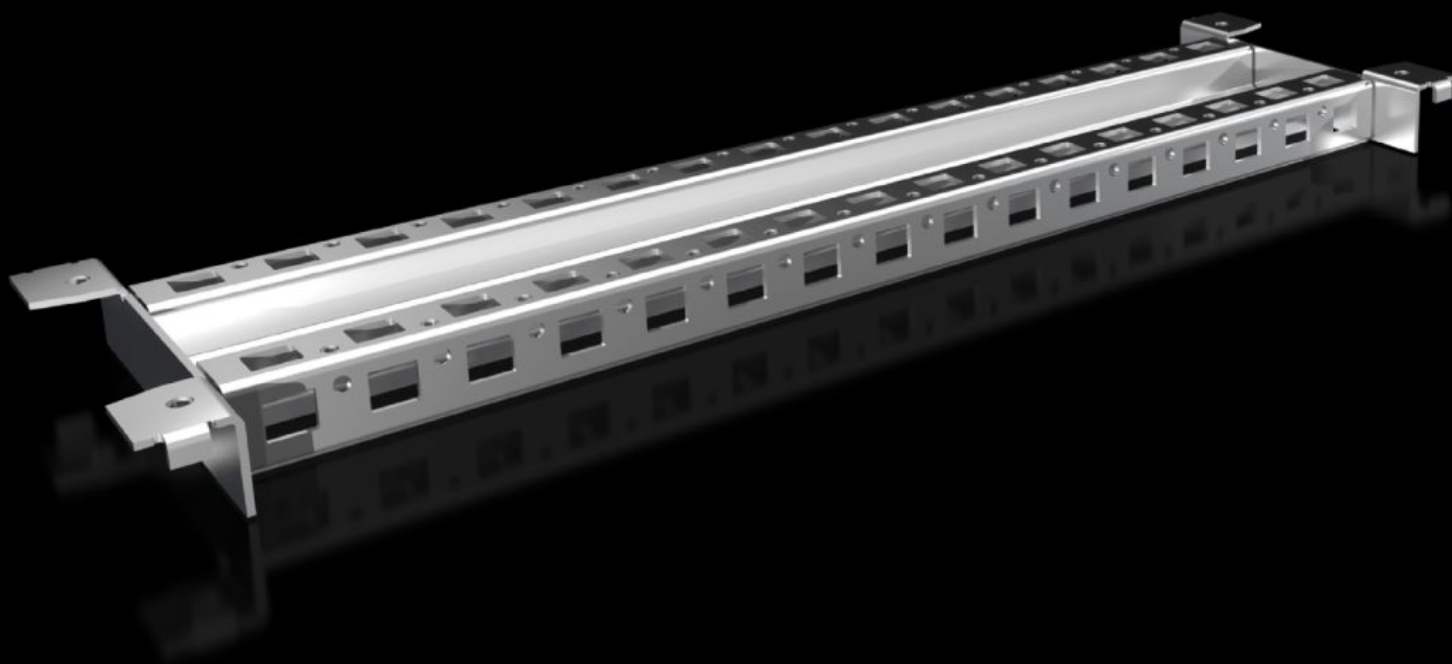

Rittal – The System.

Faster – better – everywhere.

VX 8620.900

Pieza de división

Estado: 27/09/2024 (Fuente: rittal.com/es-es)

ENCLOSURES

POWER DISTRIBUTION

CLIMATE CONTROL

IT INFRASTRUCTURE

SOFTWARE & SERVICES

FRIEDHELM LOH GROUP

VX 8620.900 - Pieza de división para VX

Divide la anchura del armario en dos partes. De esta forma puede realizarse por ej. el montaje de placas de montaje, guías entrada de cables o bastidores de 600 mm de ancho en armarios de 1200 mm de ancho.

Características

Referencia	VX 8620.900
Descripción producto	Divide la anchura del armario en dos partes. De esta forma puede realizarse por ej. el montaje de placas de montaje, guías entrada de cables o bastidores de 600 mm de ancho en armarios de 1200 mm de ancho.
Material	Chapa de acero
Superficie	Galvanizada
Unidad de envase	Incl. material de fijación
Adecuado para	Profundidad: = 500 mm
Unidad de embalaje	2 pza(s).
Peso/UE	1,56 kg
Peso neto	1.28
Peso bruto	2.64
Código arancelario	73269098
EAN	4028177922617
ETIM 7.0	EC002620
ECLASS 8.0	27189261