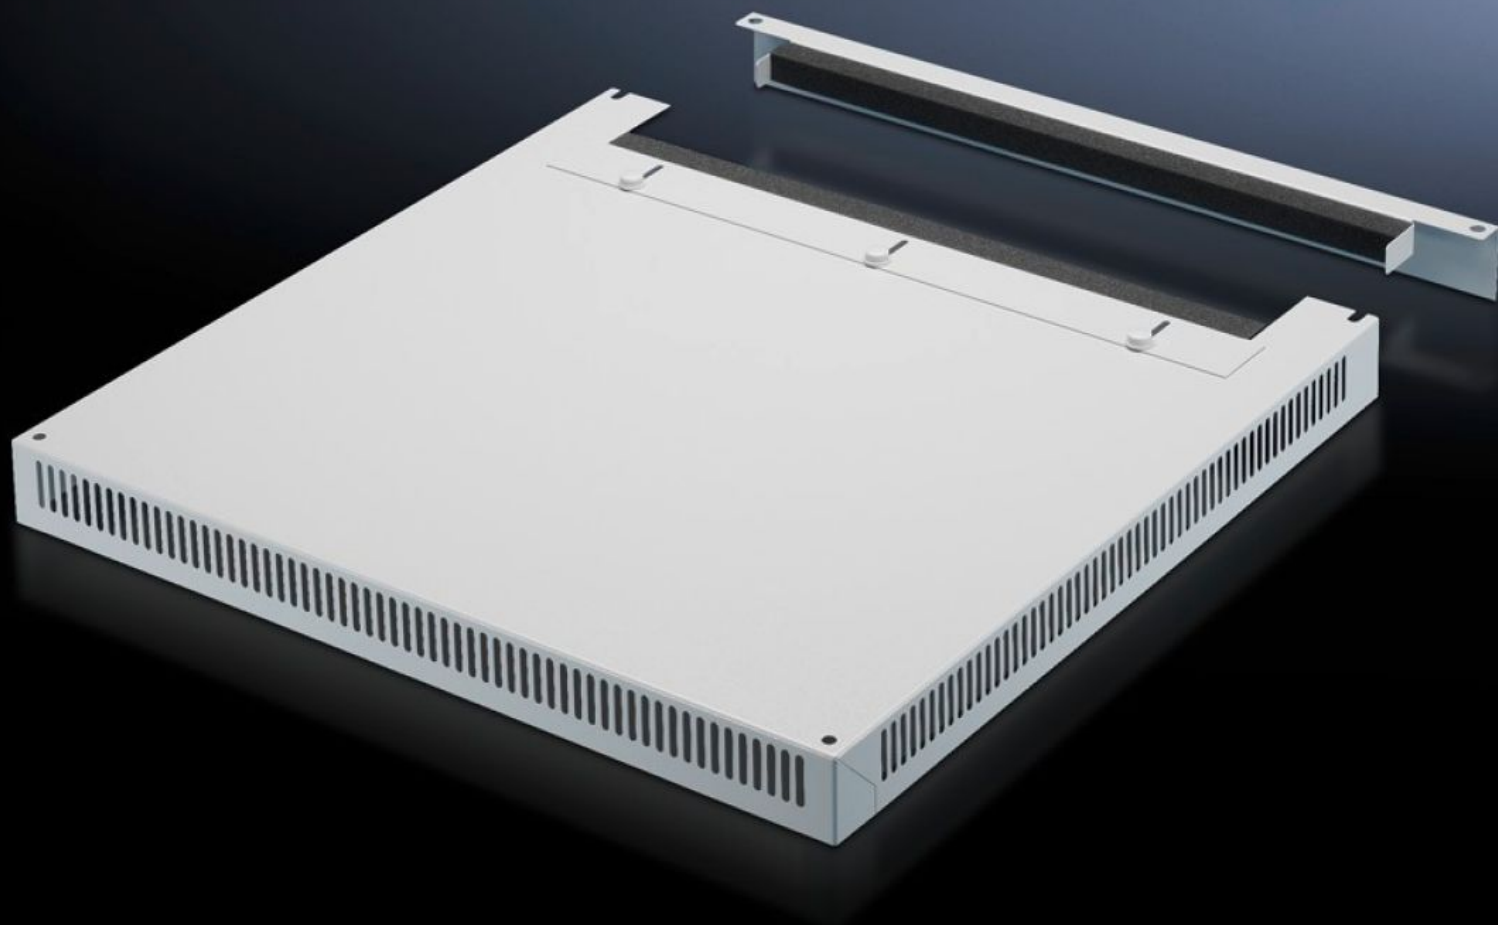

**Rittal – The System.**

Faster – better – everywhere.

**DK 7826.689**

**Chapa de techo, con aireación**

Estado: 19/10/2024 (Fuente: [rittal.com/es-es](http://rittal.com/es-es))

ENCLOSURES

POWER DISTRIBUTION

# DK 7826.689 - Chapa de techo, con aireación para TS, TS IT

Para intercambiar por el techo de serie, con y sin guiado de cable.

## Características

Referencia	DK 7826.689
Ejecución	De dos piezas con entrada de cables
Descripción producto	Para intercambiar por el techo de serie. Chapa de techo de 72 mm de altura, ranuras de aireación continuas, perfil de estanqueidad para la entrada de cables. La ejecución de dos piezas con entrada de cables permite una cómoda ampliación del cableado.
Material	Chapa de acero
Color	RAL 7035
Adecuado para	Tipo de armario: TS TS IT Anchura: 600 mm Profundidad: 800 mm
Unidad de embalaje	1 pza(s).
Peso/UE	9,197 kg
Peso neto	8.737
Peso bruto	9.197
Código arancelario	94039910
EAN	4028177345393
ETIM 7.0	EC000744
ECLASS 8.0	27182405