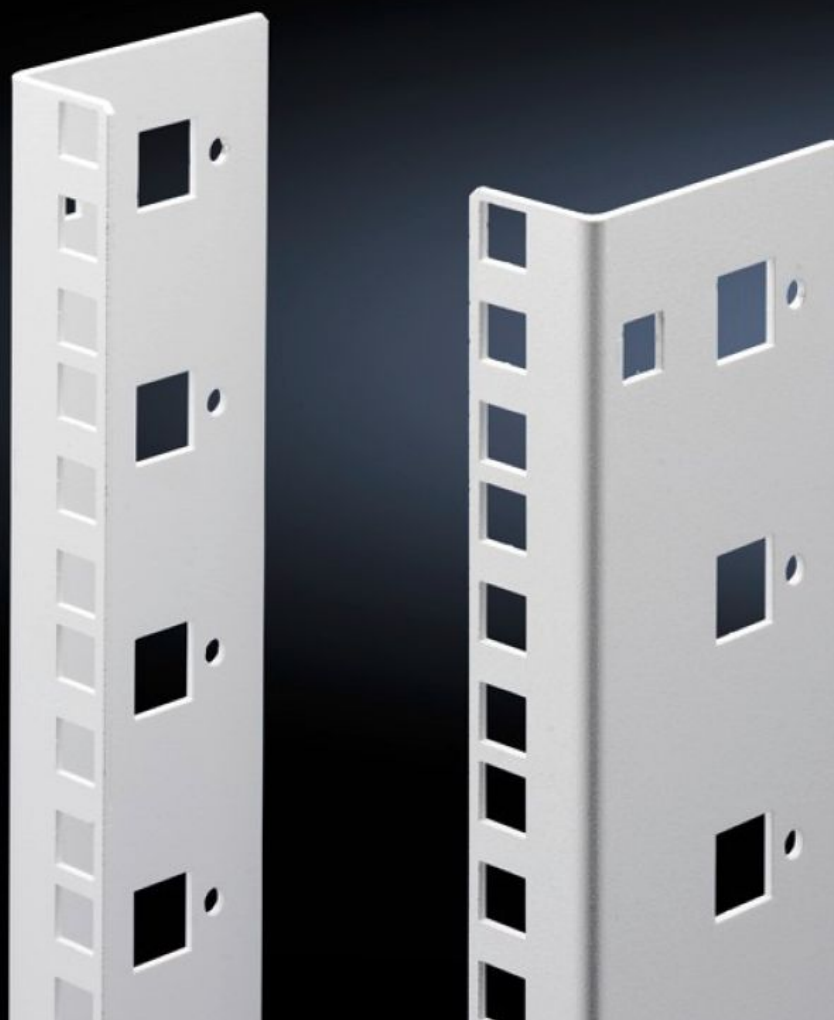

Rittal – The System.

Faster – better – everywhere.

DK 7507.715

Guías perfil, en pulgadas

Estado: 19/10/2024 (Fuente: rittal.com/es-es)

ENCLOSURES

POWER DISTRIBUTION

CLIMATE CONTROL

IT INFRASTRUCTURE

SOFTWARE & SERVICES

FRIEDHELM LOH GROUP