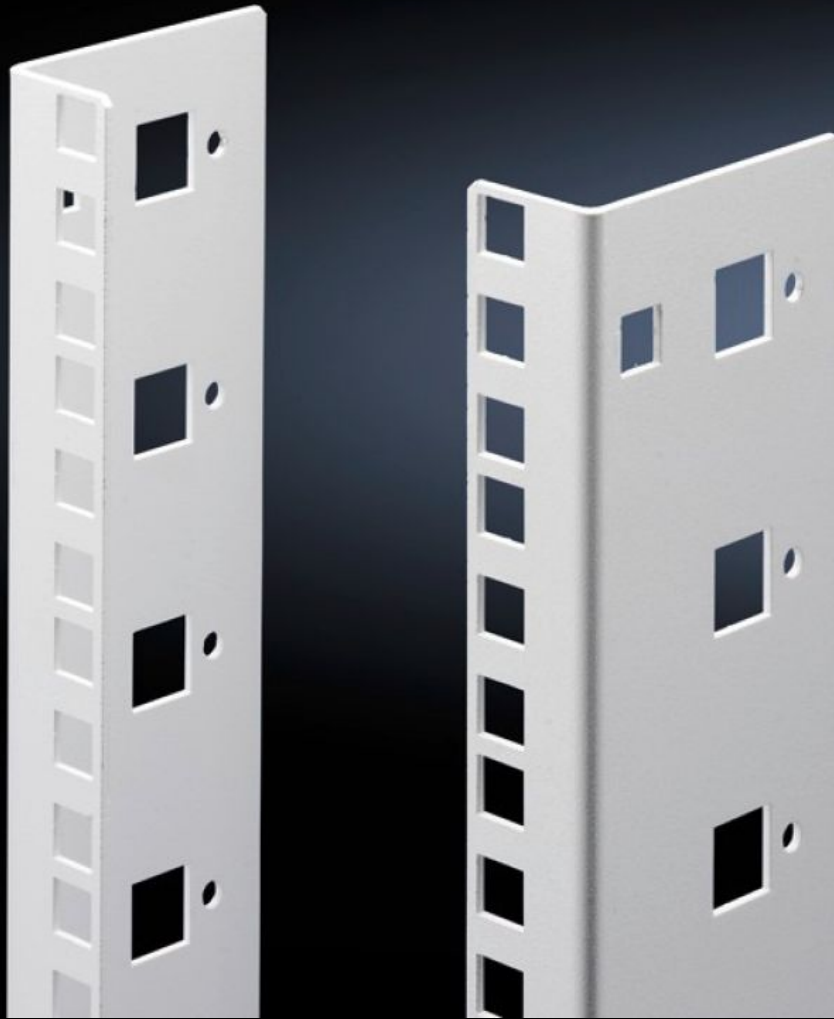

Rittal – The System.

Faster – better – everywhere.

DK 7507.709

Guías perfil, en pulgadas

Estado: 19/10/2024 (Fuente: rittal.com/es-es)

ENCLOSURES

POWER DISTRIBUTION

CLIMATE CONTROL

IT INFRASTRUCTURE

SOFTWARE & SERVICES

FRIEDHELM LOH GROUP

DK 7507.709 - Guías perfil, en pulgadas para FlatBox

Escuadra en forma de L como 2º nivel de fijación.

Características

Referencia	DK 7507.709
Descripción producto	Escuadra en forma de L como 2º nivel de fijación.
Material	Chapa de acero, pintada
Color	RAL 7035
Unidad de envase	Incl. material de fijación para un montaje rápido sin herramientas
Unidades de altura	9 UA
Observación	El segundo nivel de fijación debe solicitarse siempre con la altura de la caja base No es posible realizar un equipamiento parcial
Unidad de embalaje	2 pza(s).
Peso/UE	0,94 kg
Peso neto	0.92
Peso bruto	0.94
PCF/PU (cradle-to-gate)	3,6 kg CO2 eq (Cat B)
Note on the PCF class	Category B: PCF value (cradle-to-gate) approximated based on product weight and self-declared
Código arancelario	73269098
EAN	4028177551503
ETIM 7.0	EC002620
ECLASS 8.0	27189261