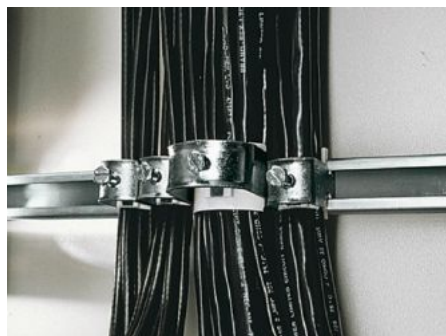

IT INFRASTRUCTURE

SOFTWARE & SERVICES

FRIEDHELM LOH GROUP

DK 7077.000 - Bridas para cables para guía perfil en C, guía combinada

Para la fijación de los cables a la guía perfil en C.

Características

| | |
|-------------------------|-----------------------------------------------------------------------------------------------|
| Referencia | DK 7077.000 |
| Ejecución | para sección de cables 6 – 14 mm |
| Descripción producto | Para la fijación de los cables a la guía perfil en C. |
| Material | Chapa de acero |
| Superficie | Galvanizada |
| Unidad de envase | Incl. cono de presión de plástico |
| Sección de cables mín. | 6 mm |
| Sección máx. del cable | 14 mm |
| Unidad de embalaje | 25 pza(s). |
| Peso/UE | 0,875 kg |
| Peso neto | 0.8 |
| Peso bruto | 0.885 |
| PCF/PU (cradle-to-gate) | 3,3 kg CO2 eq (Cat B) |
| Note on the PCF class | Category B: PCF value (cradle-to-gate) approximated based on product weight and self-declared |
| Código arancelario | 73269098 |