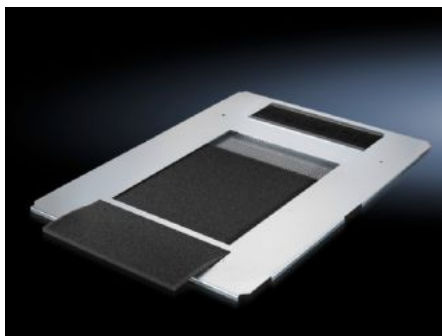

Rittal – The System.

Faster – better – everywhere.

DK 5502.310

**Chapa de entrada de cables, una
pieza, con aireación**

Estado: 26/09/2024 (Fuente: rittal.com/es-es)

ENCLOSURES

POWER DISTRIBUTION

CLIMATE CONTROL

IT INFRASTRUCTURE

SOFTWARE & SERVICES

FRIEDHELM LOH GROUP

DK 5502.310 - Chapa de entrada de cables, una pieza, con aireación para TS IT, TX CableNet

La compensación de potencial a través de elementos de fijación, así como los puntos de puesta a tierra están ya disponibles. Juego de chapas de entrada de cables para cubrir la totalidad de la abertura del suelo.

Características

Referencia	DK 5502.310
Descripción producto	Para cubrir por completo el grupo de suelo en una pieza. Completamente perforada. Permite así la entrada de aire frío a través del suelo o la zona del zócalo. Especialmente en armarios con climatización para racks se garantiza así la circulación de aire frío. Con escobilla trasera para una cómoda entrada de los cables desde abajo a través de todo el ancho del armario. Las guías integradas facilitan la colocación y sustitución de una estera filtrante.
Material	Chapa de acero Escobilla: plástico, UL 94-HB Estera filtrante: espuma
Superficie	Galvanizada
Unidad de envase	Chapa de entrada de cables, una pieza, con aireación, con guía de cables trasera Estera filtrante Incl. material de fijación
Adecuado para	Tipo de armario: TS IT Anchura: 800 mm Profundidad: 600 mm