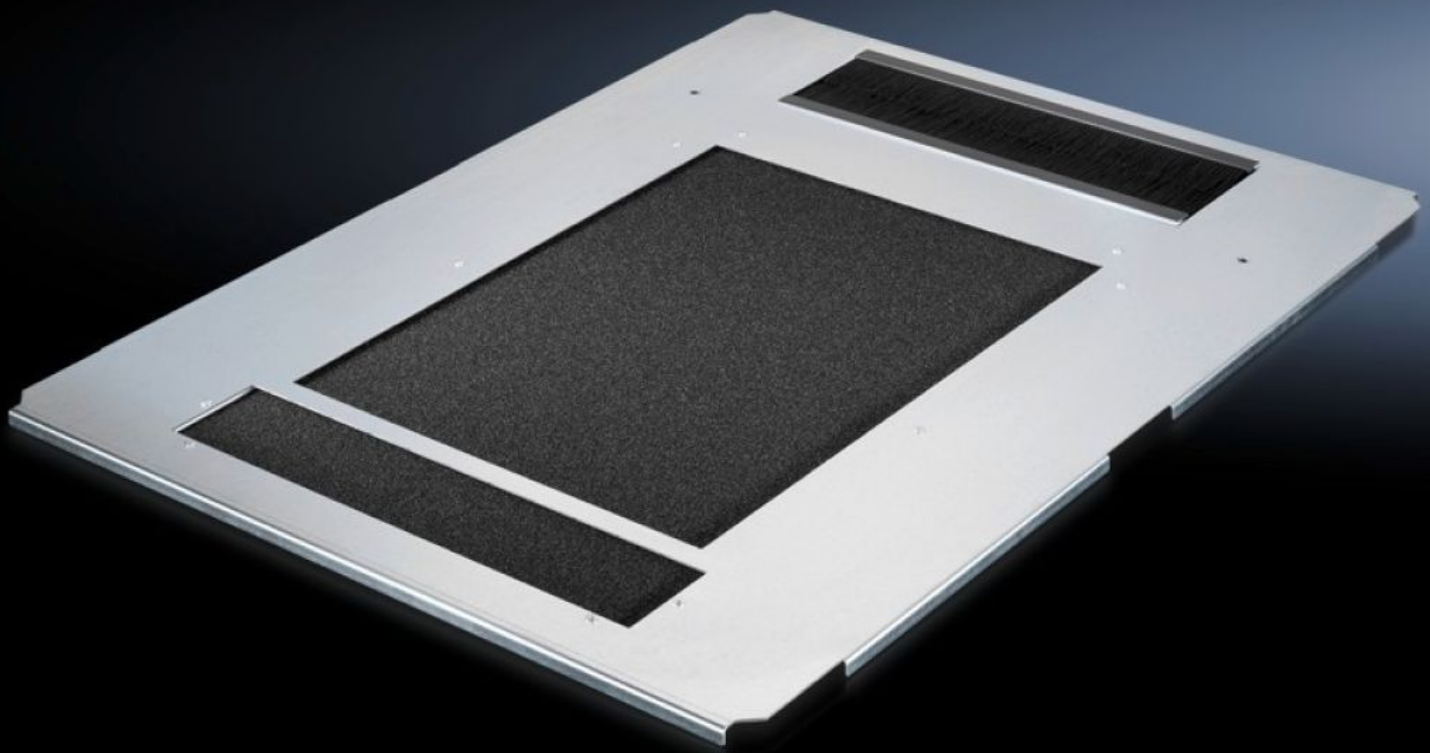

Rittal – The System.

Faster – better – everywhere.

DK 5502.310

**Chapa de entrada de cables, una
pieza, con aireación**

Estado: 26/09/2024 (Fuente: rittal.com/es-es)

ENCLOSURES

POWER DISTRIBUTION

CLIMATE CONTROL

IT INFRASTRUCTURE

SOFTWARE & SERVICES

FRIEDHELM LOH GROUP

DK 5502.310 - Chapa de entrada de cables, una pieza, con aireación para TS IT, TX CableNet

La compensación de potencial a través de elementos de fijación, así como los puntos de puesta a tierra están ya disponibles. Juego de chapas de entrada de cables para cubrir la totalidad de la abertura del suelo.

Características

Referencia	DK 5502.310
Descripción producto	Para cubrir por completo el grupo de suelo en una pieza. Completamente perforada. Permite así la entrada de aire frío a través del suelo o la zona del zócalo. Especialmente en armarios con climatización para racks se garantiza así la circulación de aire frío. Con escobilla trasera para una cómoda entrada de los cables desde abajo a través de todo el ancho del armario. Las guías integradas facilitan la colocación y sustitución de una estera filtrante.
Material	Chapa de acero Escobilla: plástico, UL 94-HB Estera filtrante: espuma
Superficie	Galvanizada
Unidad de envase	Chapa de entrada de cables, una pieza, con aireación, con guía de cables trasera Estera filtrante Incl. material de fijación
Adecuado para	Tipo de armario: TS IT Anchura: 800 mm Profundidad: 600 mm