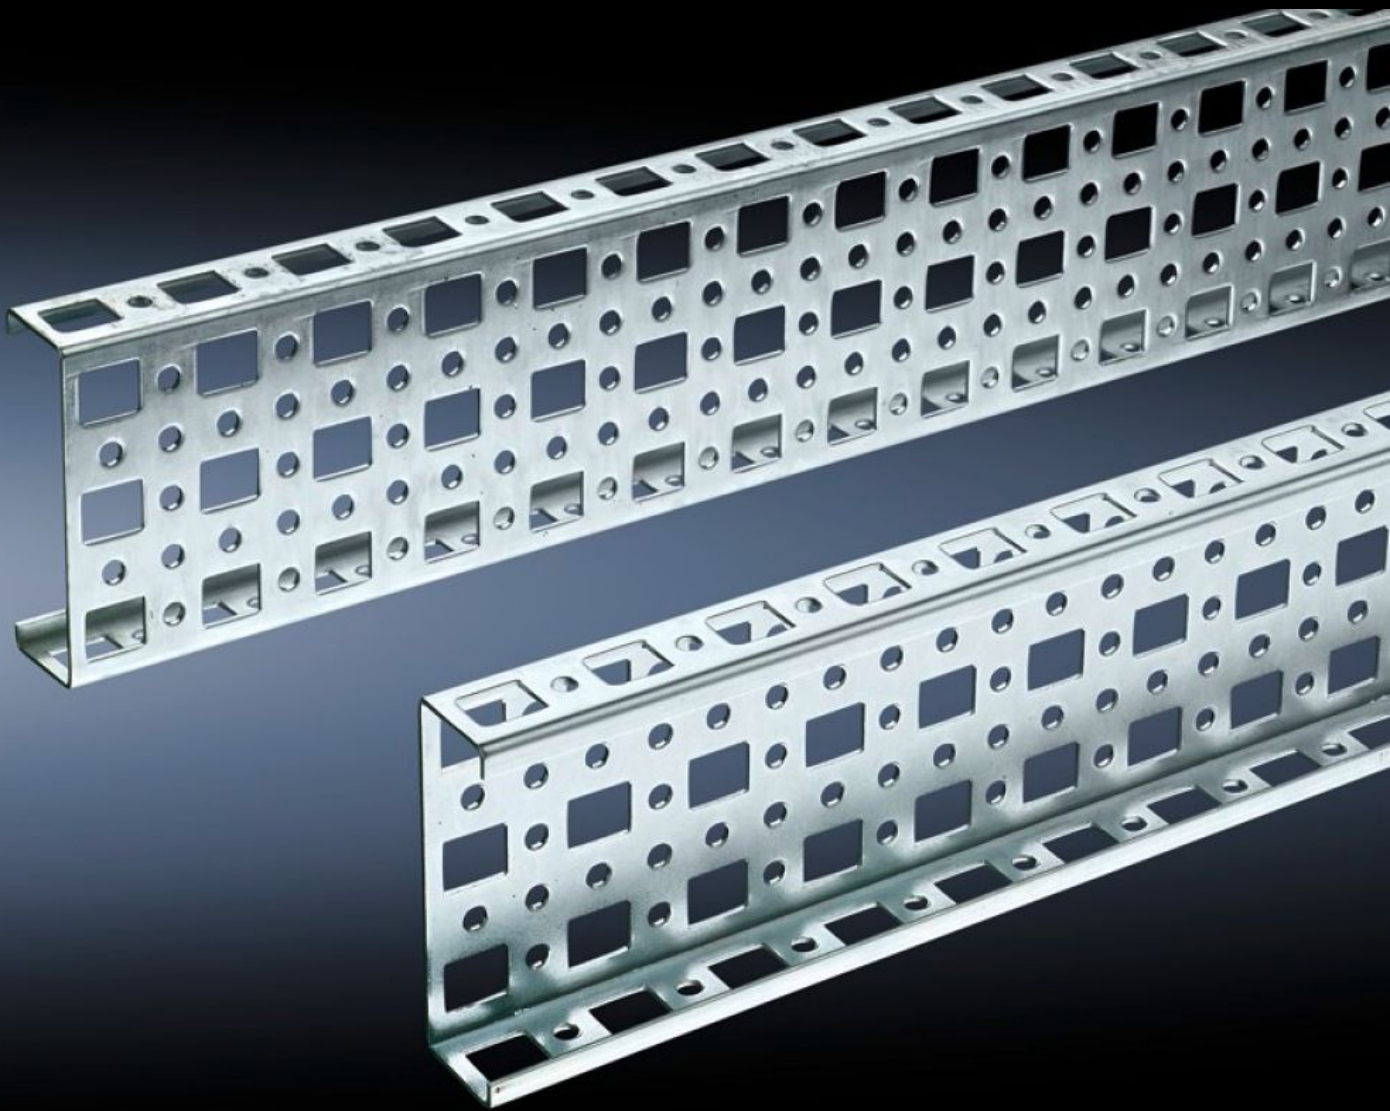

**Rittal – The System.**

Faster – better – everywhere.

**SZ 4374.000**

**Chasis de montaje PS 23 x 73 mm**

Estado: 27/09/2024 (Fuente: [rittal.com/es-es](http://rittal.com/es-es))

ENCLOSURES

POWER DISTRIBUTION

# SZ 4374.000 - Chasis de montaje PS 23 x 73 mm para TS, VX SE

Para montaje en los perfiles horizontales y verticales TS del armario y soporte combinado PS.

## Características

Referencia	SZ 4374.000
Material	Chapa de acero
Superficie	Galvanizada
Longitud	295 mm
Posibilidades de montaje	Al perfil vertical del armario directamente mediante soportes combinados TS y mediante guía de adaptación para compatibilidad PS en combinación con soportes combinados PS. Al perfil horizontal del armario directamente mediante soportes combinados PS
Adecuado para	Tipo de armario: TS VX SE Suitable for width or height or depth: 400 mm
Unidad de embalaje	4 pza(s).
Peso/UE	1,376 kg
Peso neto	1.176
Peso bruto	1.375
Código arancelario	73269098
EAN	4028177099951