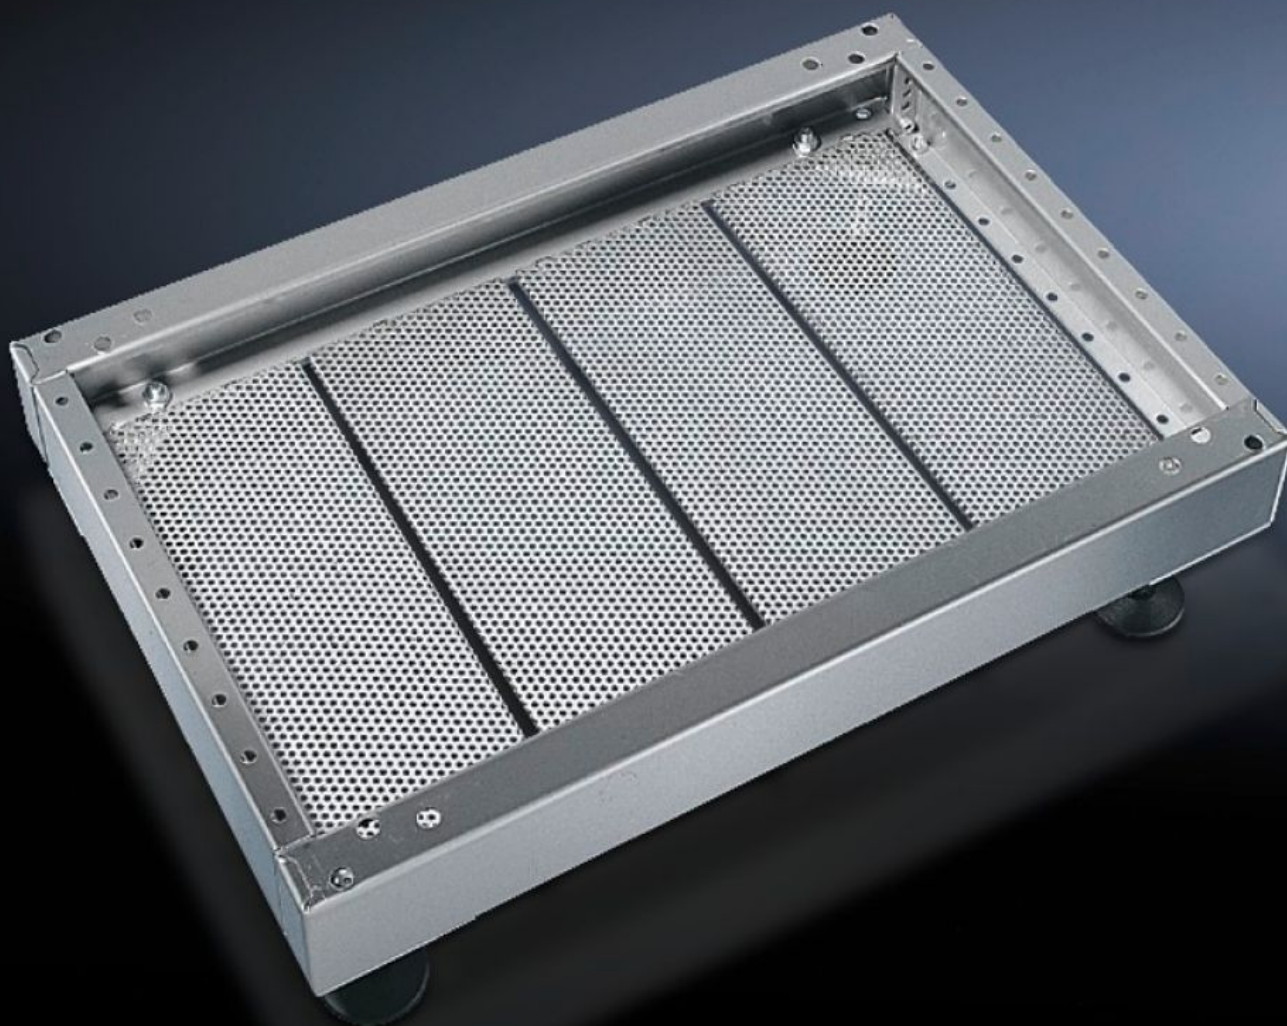

Rittal – The System.

Faster – better – everywhere.

PS 2908.000

Pantalla de zócalo, modular

Estado: 27/09/2024 (Fuente: rittal.com/es-es)

ENCLOSURES

POWER DISTRIBUTION

CLIMATE CONTROL

IT INFRASTRUCTURE

SOFTWARE & SERVICES

FRIEDHELM LOH GROUP

PS 2908.000 - Pantalla de zócalo, modular para zócalo TS de acero inoxidable y zócalo, completo, acero inoxidable

Para un guiado seguro de los cables en el zócalo entre el suelo y el armario.

Características

Referencia	PS 2908.000
Descripción producto	Para un guiado seguro de los cables en el zócalo entre el suelo y el armario.
Material	Acero inoxidable 1.4301 (AISI 304)
Unidad de envase	4 pantallas de zócalo
Observación	Por cada 200 mm de ancho de zócalo se precisa una pantalla de zócalo.
Dimensiones	Anchura: 175 mm
Adecuado para	Profundidad: = 500 mm
Unidad de embalaje	4 pza(s).
Peso/UE	3,272 kg
Peso neto	3.072
Peso bruto	3.271
Código arancelario	73269098
EAN	4028177034310
ETIM 8	EC002620
ETIM 7.0	EC002620
ECLASS 8.0	27189261