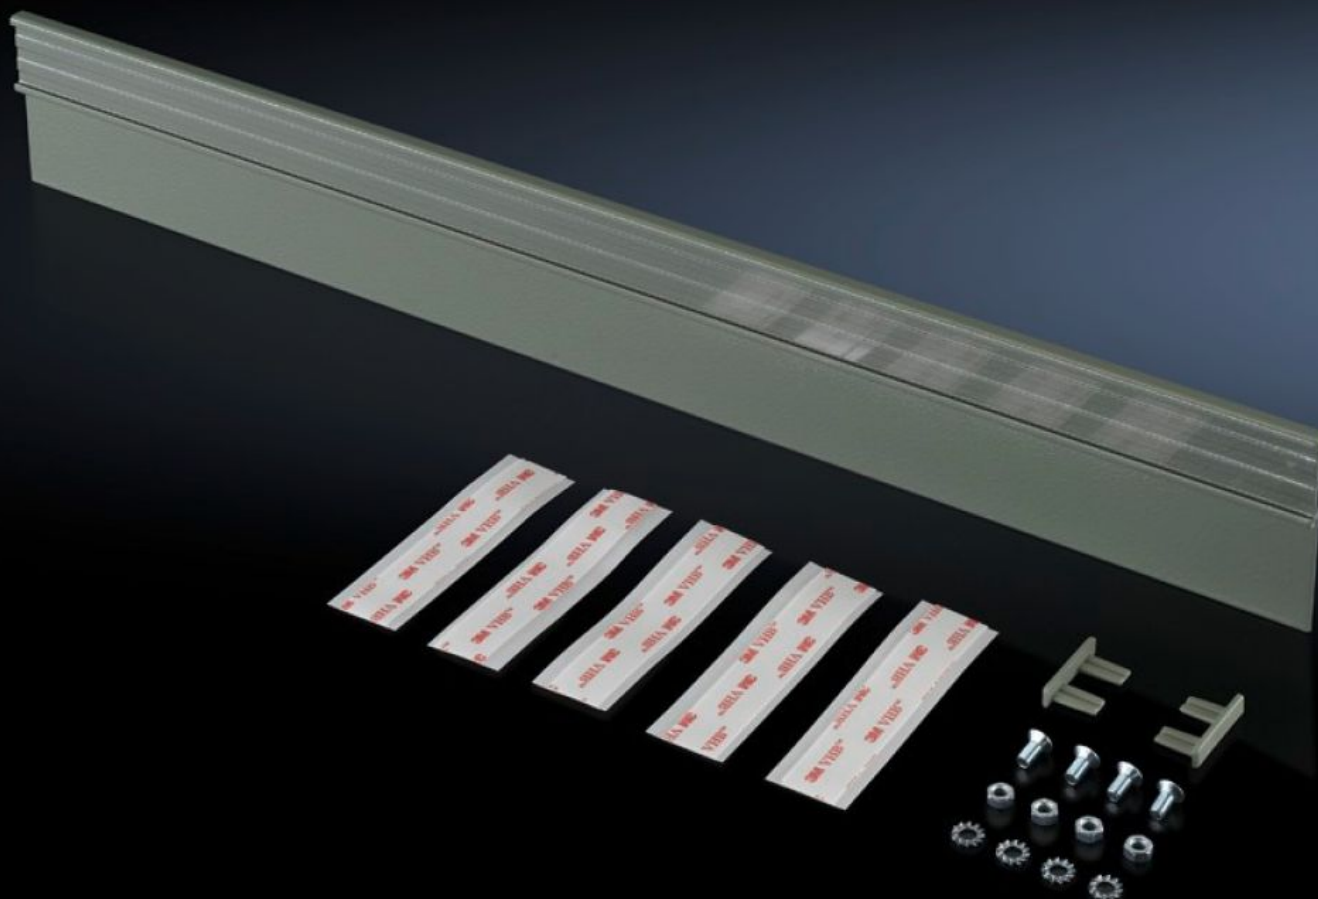

Rittal – The System.

Faster – better – everywhere.

SZ 2404.000 Listón de rotulación

Estado: 27/09/2024 (Fuente: rittal.com/es-es)

ENCLOSURES

POWER DISTRIBUTION

CLIMATE CONTROL

IT INFRASTRUCTURE

SOFTWARE & SERVICES

FRIEDHELM LOH GROUP