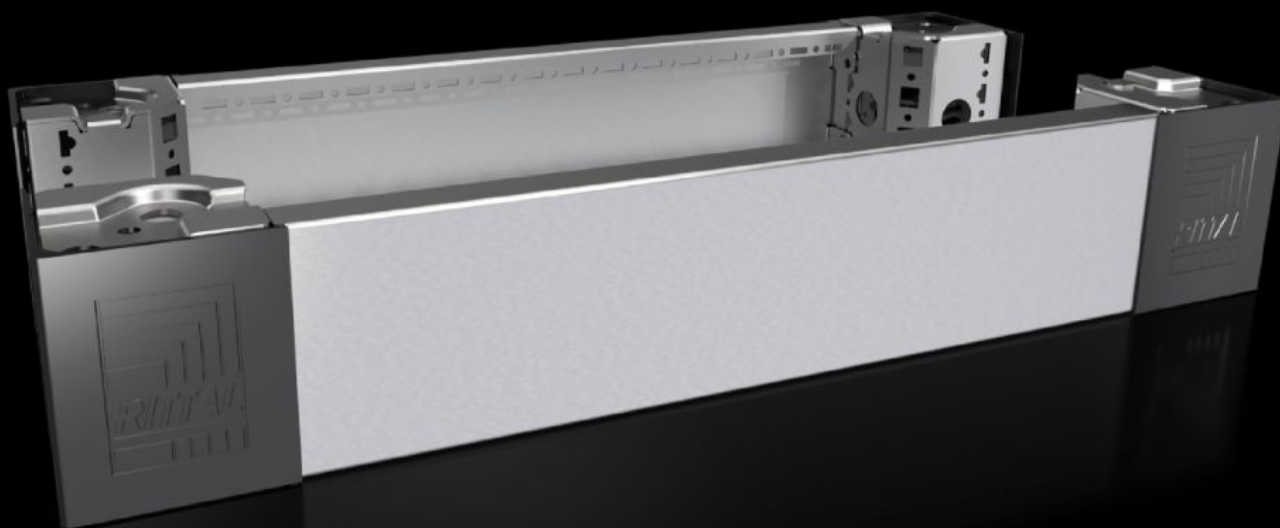

Rittal – The System.

Faster – better – everywhere.

VX 8620.050

Sokkelhjørnestykke med sokkelpaneler, for og bag, 100 mm, rustfrit stål

Stat: 19-10-2024 (Kilde: rittal.com/dk-da)

ENCLOSURES

POWER DISTRIBUTION

CLIMATE CONTROL

IT INFRASTRUCTURE

SOFTWARE & SERVICES

FRIEDHELM LOH GROUP