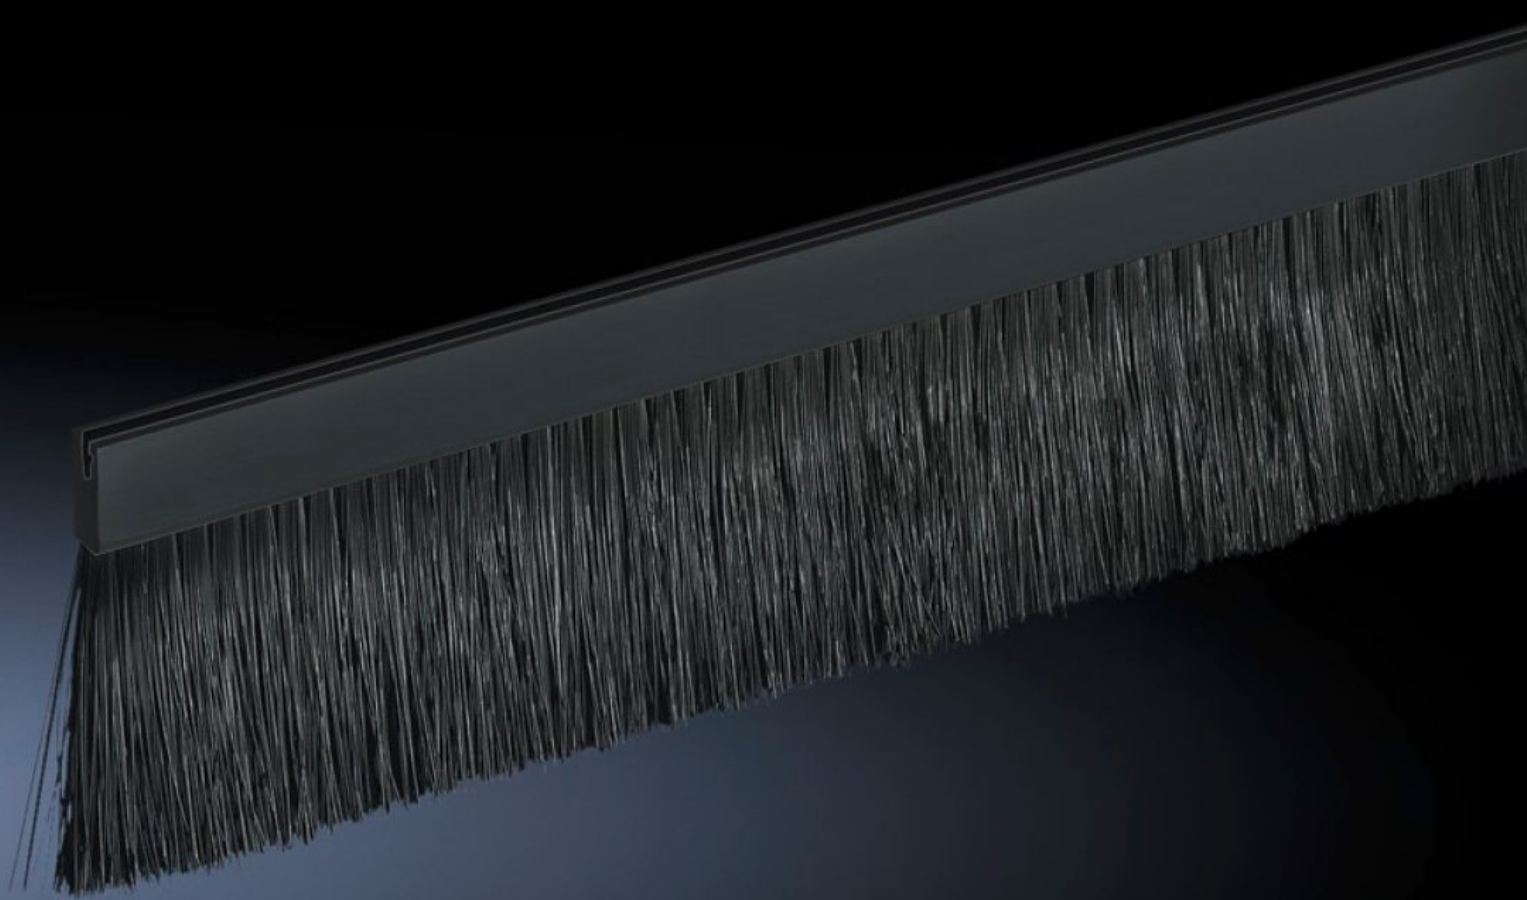

Rittal – The System.

Faster – better – everywhere.

DK 7888.610

Børstesæt

Stat: 26-09-2024 (Kilde: rittal.com/dk-da)

ENCLOSURES

POWER DISTRIBUTION

CLIMATE CONTROL

IT INFRASTRUCTURE

SOFTWARE & SERVICES

FRIEDHELM LOH GROUP