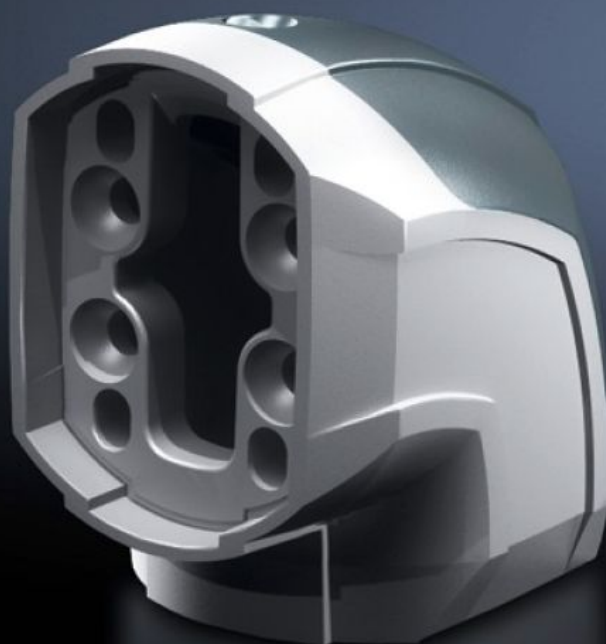

Rittal – The System.

Faster – better – everywhere.

CP 6206.600

Vinkelstykke 90° CP 60

Stat: 19-10-2024 (Kilde: rittal.com/dk-da)

ENCLOSURES

POWER DISTRIBUTION

CLIMATE CONTROL

IT INFRASTRUCTURE

SOFTWARE & SERVICES

FRIEDHELM LOH GROUP

CP 6206.600 - Vinkelstykke 90° CP 60

Til samling af vandrette og lodrette bærearmslementer. Afdækning kan tages af for enkel kabelgennemføring.

Funktioner

Best.nr.	CP 6206.600
Produktbeskrivelse	Til samling af vandrette og lodrette bærearmslementer. Låg kan tages af for enkel kabelgennemføring.
Materiale	Vinkelstykke: Støbt aluminium Afdækning: Plast
Farve	Vinkelstykke: RAL 7035 Afdækning: RAL 7024
Leveringsomfang	Inkl. pakninger Justeringskruer Gevindskærende skruer til montage af bæreprøfil
Rifid y/n	Ja
Pakkestørrelse	1 stk.
Vægt/PS	0,5 kg
Nettovægt	1.35
Bruttovægt	1.45
Toldtarifnummer	79070000
EAN	4028177684331
ETIM 7.0	EC000882
ECLASS 8.0	27400556