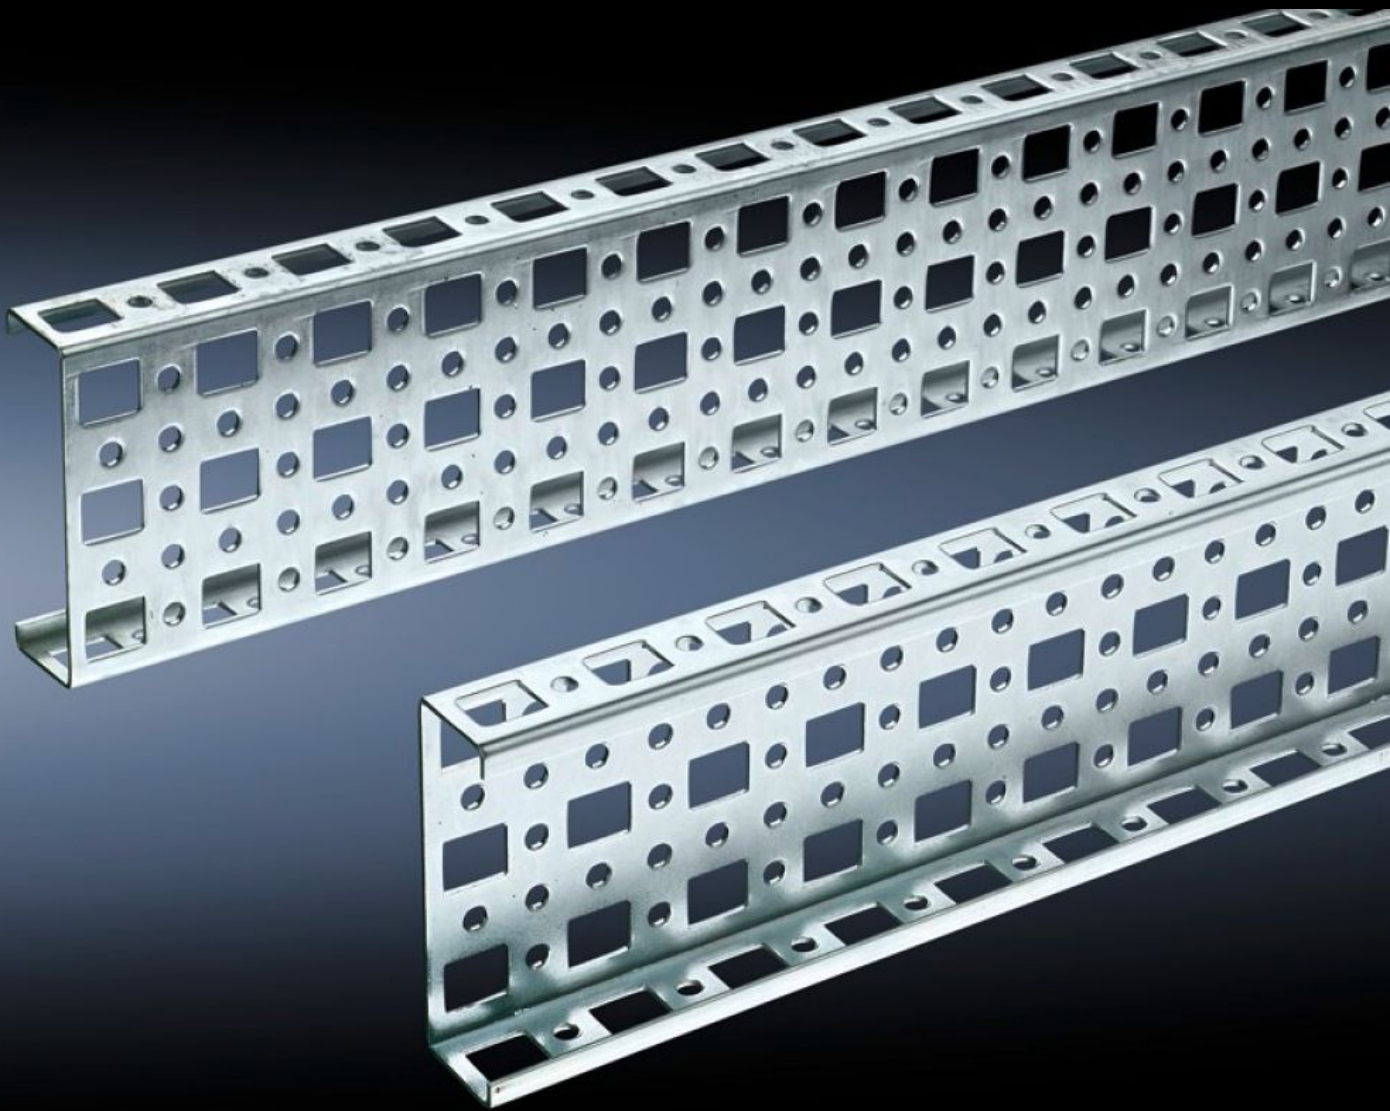

Rittal – The System.

Faster – better – everywhere.

SZ 4379.000

PS-montagechassis 23 x 73 mm

Stat: 09-11-2024 (Kilde: rittal.com/dk-da)

ENCLOSURES

POWER DISTRIBUTION

CLIMATE CONTROL

IT INFRASTRUCTURE

SOFTWARE & SERVICES

FRIEDHELM LOH GROUP

SZ 4379.000 - PS-montagechassis 23 x 73 mm til TS, VX SE

Til montage på horisontale og vertikale TS-skabsprofiler via kombiholdestykke PS.

Funktioner

Best.nr.	SZ 4379.000
Materiale	Stålplade
Overflade	Galvaniseret
Længde	1.695 mm
Indbygningsmuligheder	På lodret skabsprofil direkte over kombiholdestykke TS og over adapterskinne for PS-kompatibilitet i forbindelse med kombiholdestykker PS. På vandret skabsprofil direkte over kombiholdestykke PS
Passer til	Bokstype: TS VX SE Suitable for width or height or depth: 1.800 mm
Pakkestørrelse	4 stk.
Vægt/PS	7,44 kg
Nettovægt	7.068
Bruttovægt	7.441
Toldtarifnummer	73269098
EAN	4028177100053
ETIM 8	EC002625