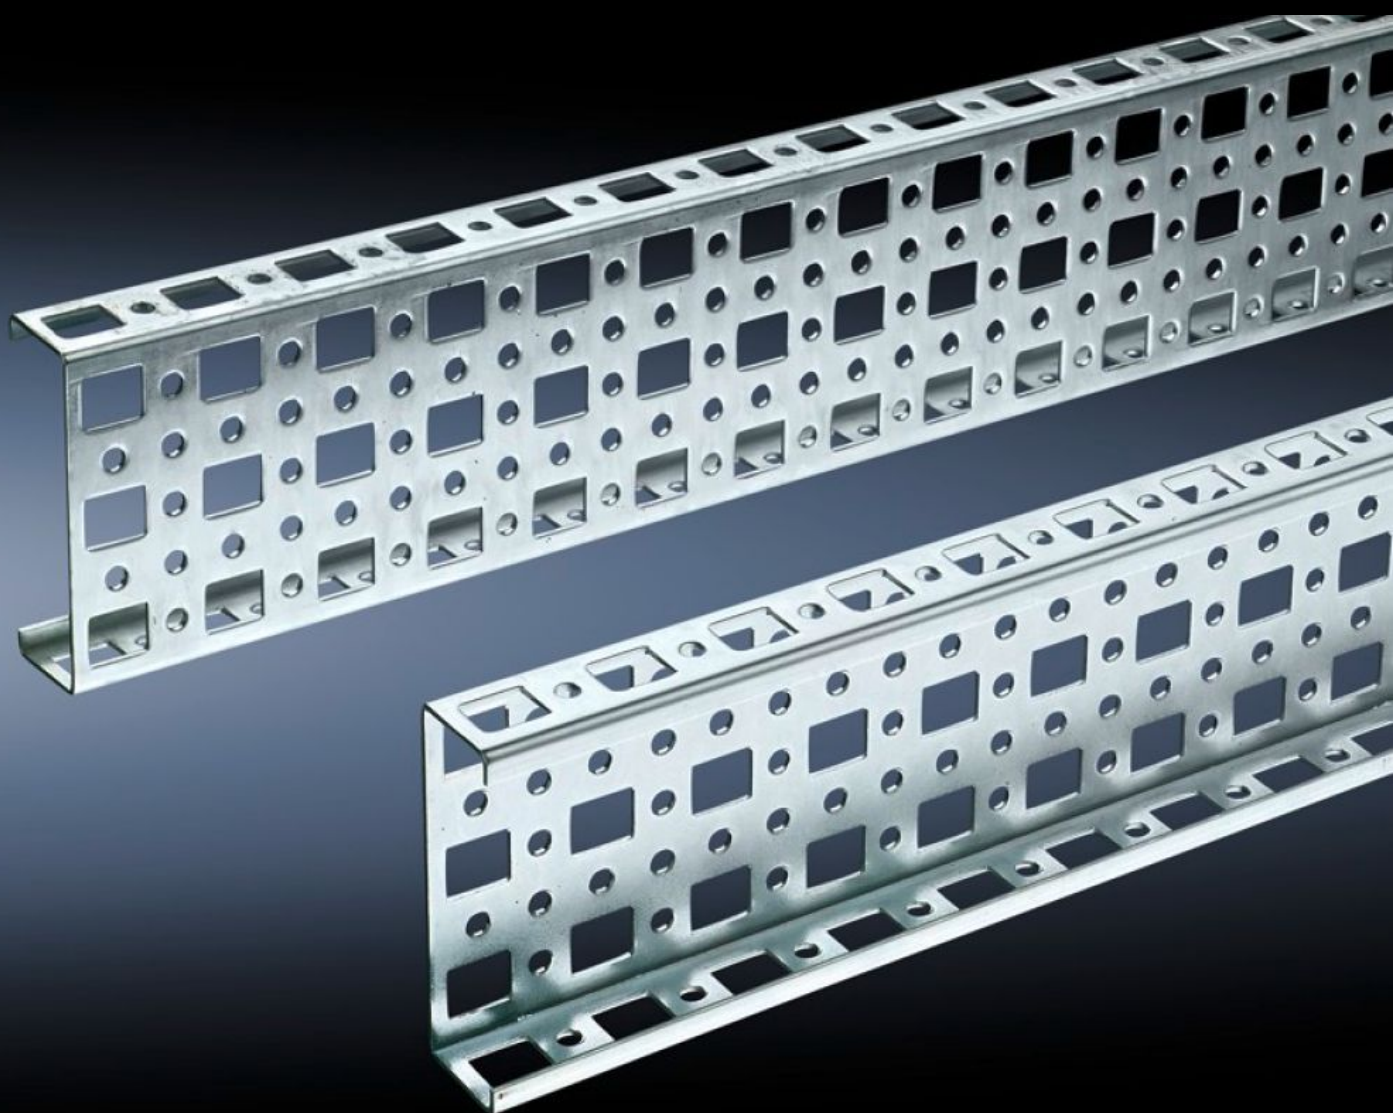

Rittal – The System.

Faster – better – everywhere.

SZ 4375.000

PS-montagechassis 23 x 73 mm

Stat: 01-09-2024 (Kilde: rittal.com/dk-da)

ENCLOSURES

POWER DISTRIBUTION

CLIMATE CONTROL

IT INFRASTRUCTURE

SOFTWARE & SERVICES

FRIEDHELM LOH GROUP

SZ 4375.000 - PS-montagechassis 23 x 73 mm til TS, VX SE

Til montage på horisontale og vertikale TS-skabsprofiler via kombiholdestykke PS.

Funktioner

Best.nr.	SZ 4375.000
Materiale	Stålplade
Overflade	Galvaniseret
Længde	395 mm
Indbygningsmuligheder	På lodret skabsprofil direkte over kombiholdestykke TS og over adapterskinne for PS-kompatibilitet i forbindelse med kombiholdestykker PS. På vandret skabsprofil direkte over kombiholdestykke PS
Passer til	Bokstype: TS VX SE Suitable for width or height or depth: 500 mm
Pakkestørrelse	4 stk.
Vægt/PS	1,728 kg
Toldtarifnummer	73269098
EAN	4028177099975
ETIM 8	EC002625
ETIM 7.0	EC002625
ECLASS 8.0	27189234