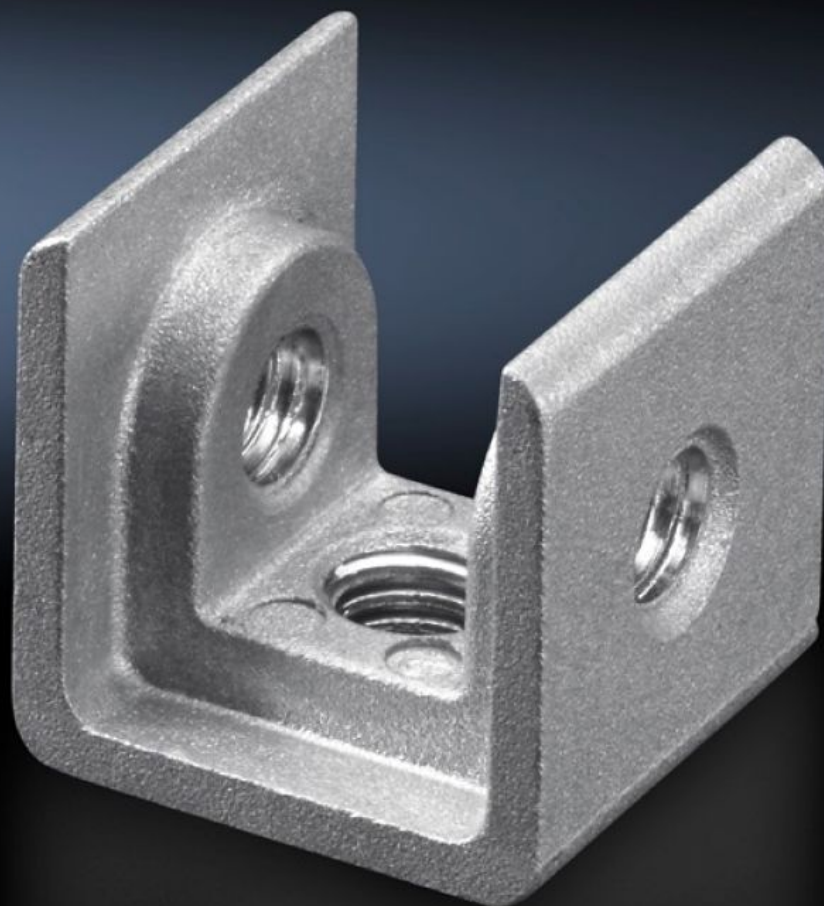

Rittal – The System.

Faster – better – everywhere.

PS 4180.000

Plademøtrik

Stat: 01-09-2024 (Kilde: rittal.com/dk-da)

ENCLOSURES

POWER DISTRIBUTION

CLIMATE CONTROL

IT INFRASTRUCTURE

SOFTWARE & SERVICES

FRIEDHELM LOH GROUP