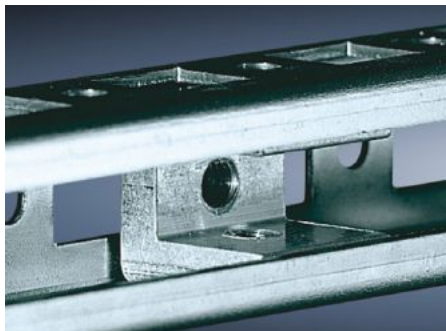

IT INFRASTRUCTURE

SOFTWARE & SERVICES

FRIEDHELM LOH GROUP

PS 4180.000 - Plademøtrik

Til montage af montageskinner og -chassis på holdevinkel, montageholdestykke og kombiholdestykke.

Funktioner

Best.nr.	PS 4180.000
Indbygningsmuligheder	Montageskinner 23 x 23 mm Montagechassis 23 x 73 mm Montagechassis 45 x 88 mm Systemchassis 23 x 73 mm
Bemærk	Til påbygning af montageskinner og -chassis på holdevinkel, montageholdestykke og kombiholdestykke anbefales plademøtrikker med gevind M6
Dimensioner	Gevind: M8
Gevind	M8
Pakkestørrelse	20 stk.
Vægt/PS	0,34 kg
Toldtarifnummer	73181692
EAN	4028177093324
ETIM 8	EC000096
ETIM 7.0	EC000096
ECLASS 8.0	23110804