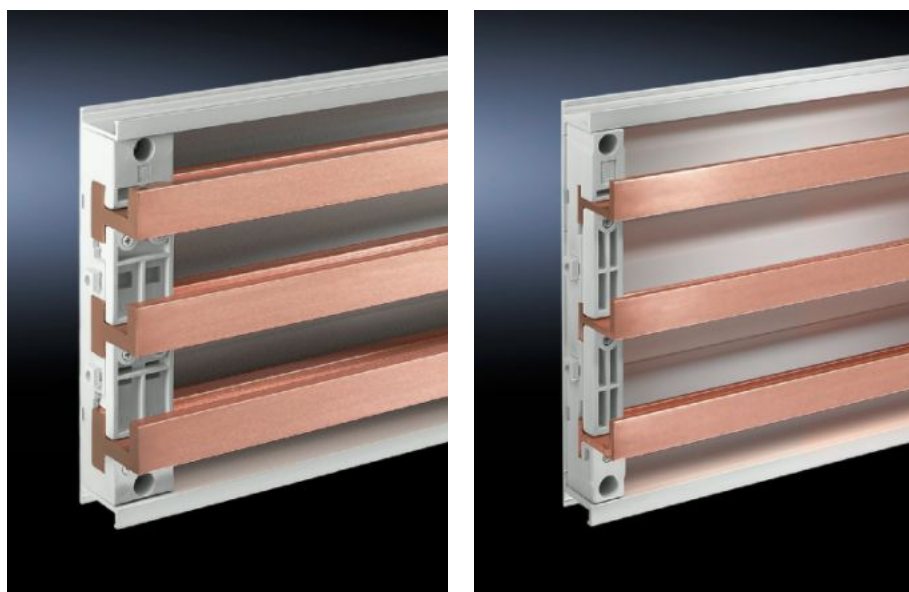

IT INFRASTRUCTURE

SOFTWARE & SERVICES

FRIEDHELM LOH GROUP

SV 3527.000 - PLS specialskinner E-Cu

Længder fra 495 mm til 2400 mm.

Funktioner

Best.nr.	SV 3527.000
Materiale	E-Cu
Skinnetykkelse	10 mm
Tværsnit	900 mm ²
Længde	495 mm
Bemærk	Kan afkortes individuelt
Skinnetype	Skinne E-Cu
Passende til skinneresystem	PLS 1600
Dimensioner	Længde: 495 mm
Passer til	Bredde: = 600 mm
Pakkestørrelse	3 stk.
Vægt/PS	12 kg
Kobberandel (kg/styk)	4
Toldtarifnummer	74071000