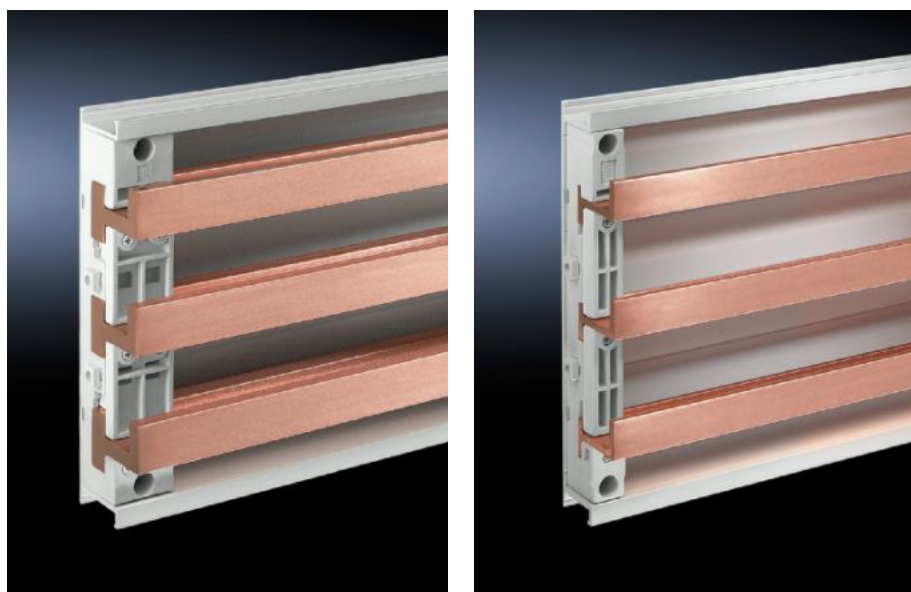

IT INFRASTRUCTURE

SOFTWARE & SERVICES

FRIEDHELM LOH GROUP

SV 3525.000 - PLS specialskinner E-Cu

Længder fra 495 mm til 2400 mm.

Funktioner

Best.nr.	SV 3525.000
Materiale	E-Cu
Skinnetykkelse	5 mm
Tværsnit	300 mm ²
Længde	695 mm
Bemærk	Kan afkortes individuelt
Skinnetype	Skinne E-Cu
Passende til skinneresystem	PLS 800
Dimensioner	Længde: 695 mm
Passer til	Bredde: = 800 mm
Pakkestørrelse	3 stk.
Vægt/PS	5,4 kg
Kobberandel (kg/styk)	1.8
Toldtarifnummer	74071000