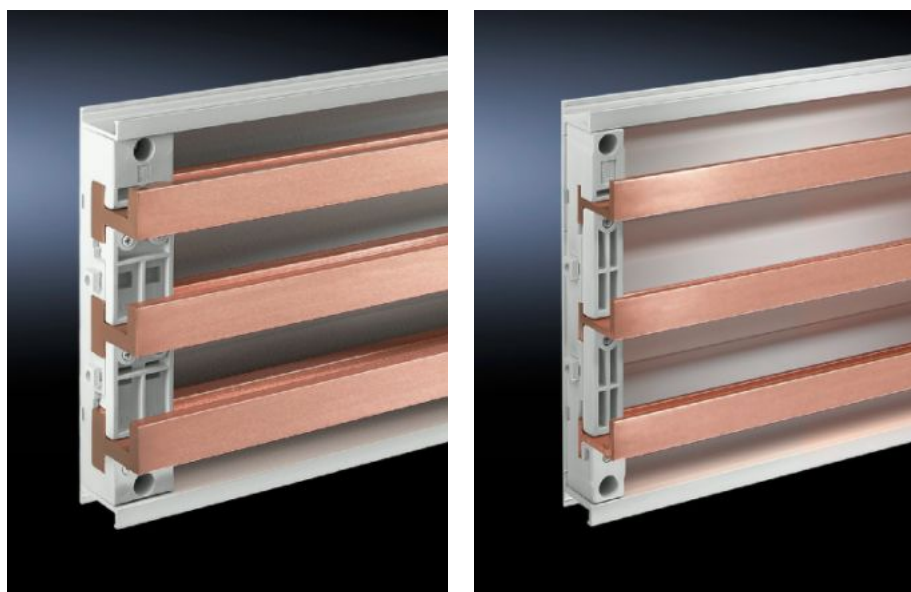

# SV 3524.000 - PLS specialskinner E-Cu

Længder fra 495 mm til 2400 mm.

## Funktioner

Best.nr.	SV 3524.000
Materiale	E-Cu
Skinnetykkelse	5 mm
Tværsnit	300 mm <sup>2</sup>
Længde	495 mm
Bemærk	Kan afkortes individuelt
Skinnetype	Skinne E-Cu
Passende til skinneresystem	PLS 800
Dimensioner	Længde: 495 mm
Passer til	Bredde: = 600 mm
Pakkestørrelse	3 stk.
Vægt/PS	3,84 kg
Kobberandel (kg/styk)	1.28
Toldtarifnummer	74071000