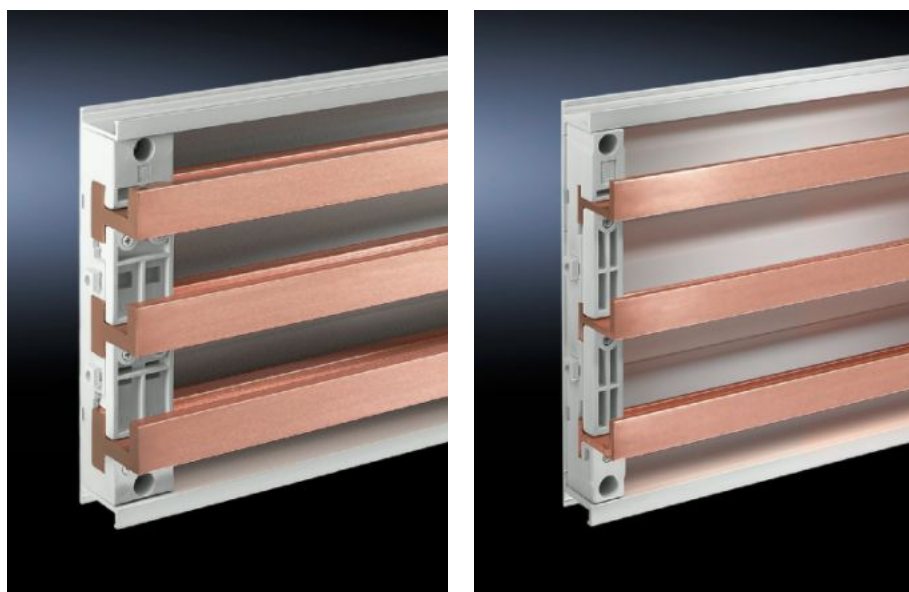

IT INFRASTRUCTURE

SOFTWARE & SERVICES

FRIEDHELM LOH GROUP

SV 3509.000 - PLS specialskinner E-Cu

Længder fra 495 mm til 2400 mm.

Funktioner

Best.nr.	SV 3509.000
Materiale	E-Cu
Skinnetykkelse	5 mm
Tværsnit	300 mm ²
Længde	2.400 mm
Bemærk	Kan afkortes individuelt
Skinnetype	Skinne E-Cu
Passende til skinneresystem	PLS 800
Dimensioner	Længde: 2.400 mm
Pakkestørrelse	1 stk.
Vægt/PS	6,74 kg
Kobberandel (kg/styk)	6.24
Toldtarifnummer	74071000
EAN	4028177043350