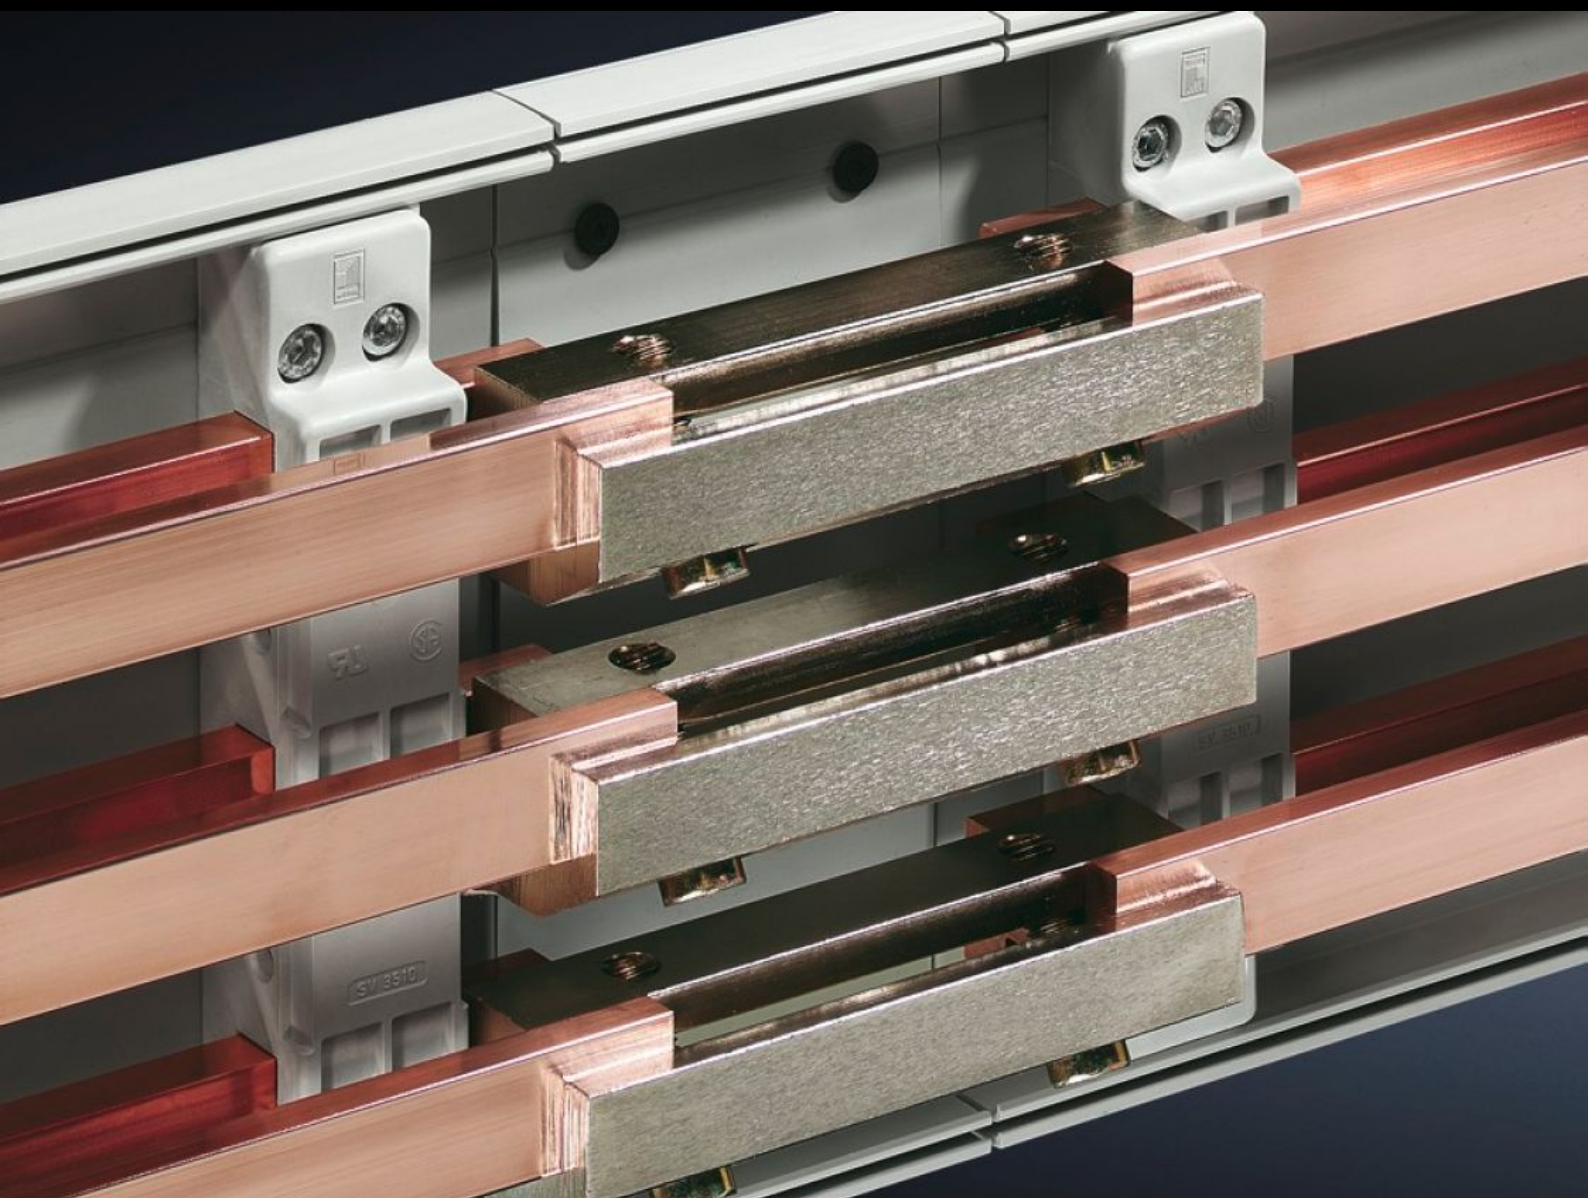

Rittal – The System.

Faster – better – everywhere.

SV 3505.000 PLS-samlestykke

Stat: 27-07-2024 (Kilde: rittal.com/dk-da)

ENCLOSURES

POWER DISTRIBUTION

CLIMATE CONTROL

IT INFRASTRUCTURE

SOFTWARE & SERVICES

FRIEDHELM LOH GROUP