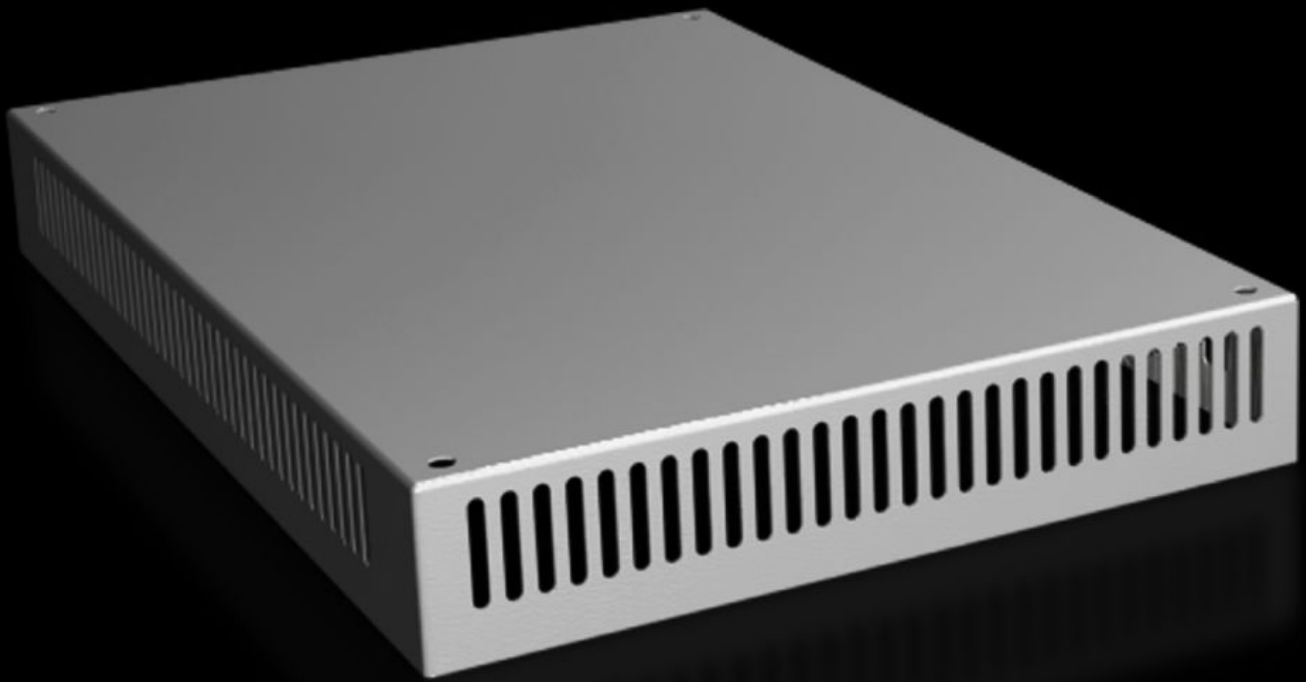

Rittal – Das System.

Schneller – besser – überall.

SV 9681.846

Dachblech IP 2X mit Belüftungsöffnung

Stand: 06.09.2024 (Quelle: rittal.com/de-de)

SCHALTSCHRÄNKE

STROMVERTEILUNG

KLIMATISIERUNG

IT-INFRASTRUKTUR

SOFTWARE & SERVICE

FRIEDHELM LOH GROUP

SV 9681.846 - Dachblech IP 2X mit Belüftungsöffnung für VX, VX IT

Für Schränke ohne Dachblech sowie zum Austausch gegen das Serierendach anderer Schränke.

Eigenschaften

Best.-Nr.	SV 9681.846
Produktbeschreibung	Für Schränke ohne Dachblech sowie zum Austausch gegen das Serierendach.
Material	Stahlblech, 1,5 mm
Oberfläche	Strukturlack
Farbe	RAL 7035
Lieferumfang	Inkl. Befestigungsmaterial
Aufbauhöhe	72 mm
Passend für	Breite: = 400 mm Tiefe: = 600 mm
Verpackungseinheit	1 Stück
Gewicht/VE	4,88 kg
Zolltarifnummer	94039910
EAN	4028177926738
ETIM 7.0	EC000744
ECLASS 8.0	27182405