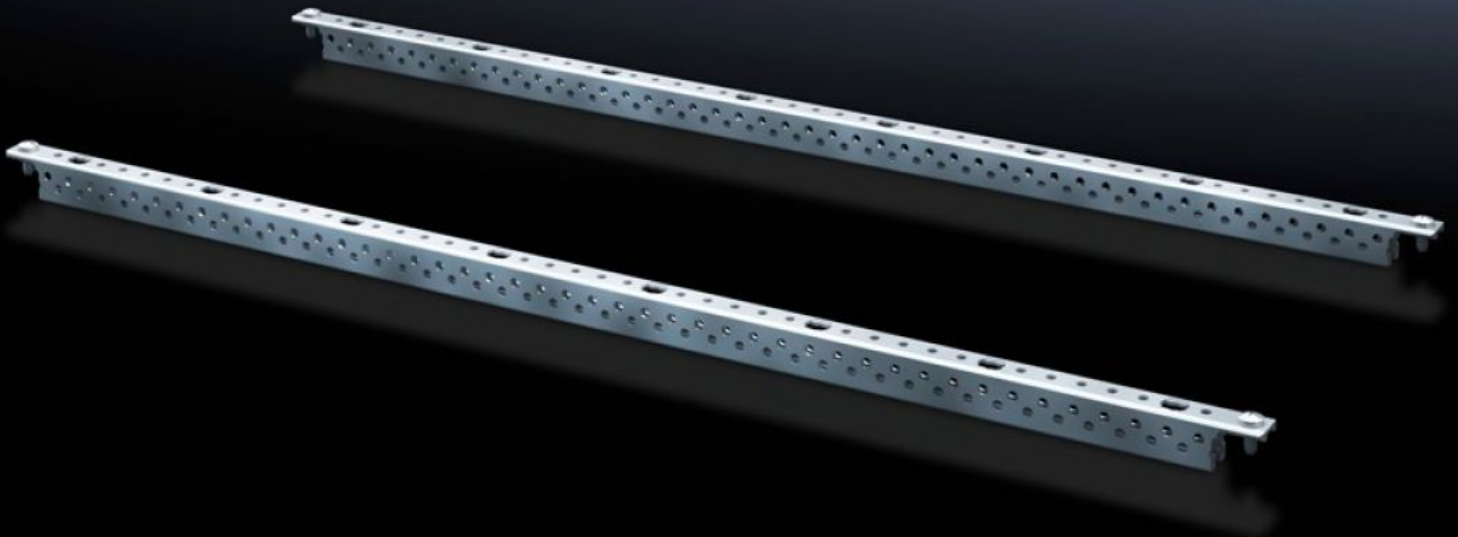

Rittal – Das System.

Schneller – besser – überall.

SV 9666.757 Montageprofil ISV

Stand: 12.09.2024 (Quelle: rittal.com/de-de)

SCHALTSCHRÄNKE

STROMVERTEILUNG

KLIMATISIERUNG

IT-INFRASTRUKTUR

SOFTWARE & SERVICE

FRIEDHELM LOH GROUP

SV 9666.757 - Montageprofil ISV für AX

Für die vertikale Unterteilung des Tragrahmens im AX/AE Schrank.

Eigenschaften

Best.-Nr.	SV 9666.757
Produktbeschreibung	Für die vertikale Unterteilung des Tragrahmens im Schrank.
Material	Stahlblech
Oberfläche	Verzinkt
Abmessung	Höhe: 1.050 mm
Baugröße	Höheneinheiten (HE) à 150 mm: 7
Verpackungseinheit	2 Stück
Gewicht/VE	1,448 kg
Zolltarifnummer	39269097
EAN	4028177679955
ETIM 7.0	EC001900
ECLASS 8.0	27400613