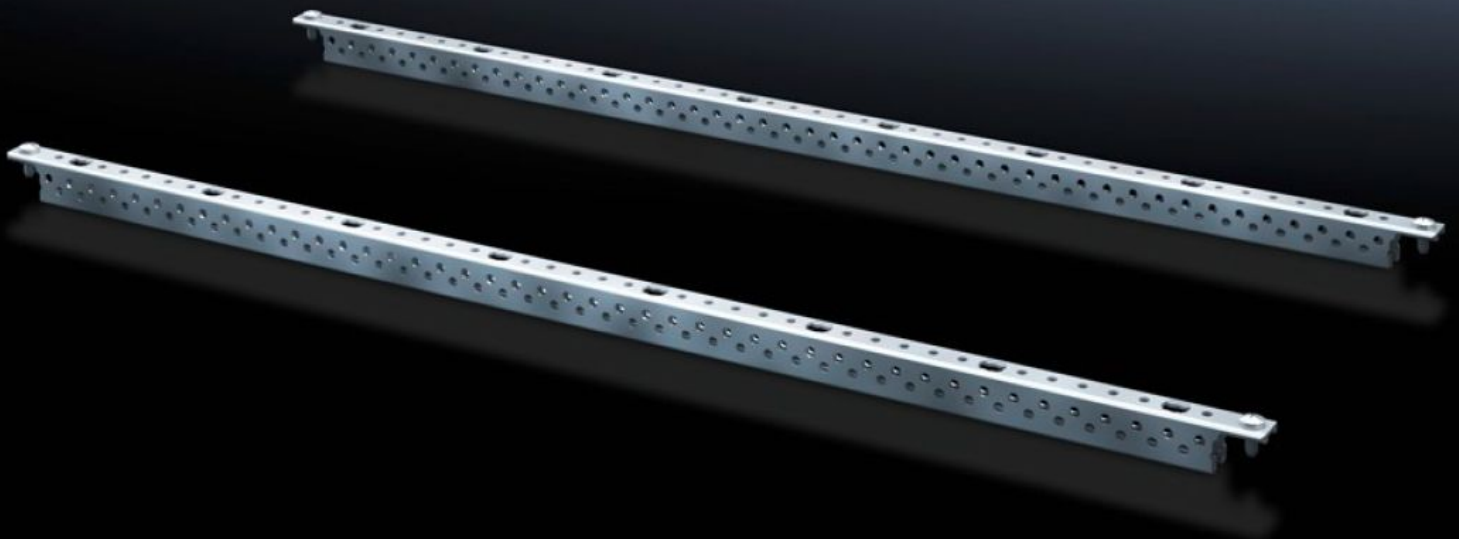

Rittal – Das System.

Schneller – besser – überall.

SV 9666.756 Montageprofil ISV

Stand: 20.08.2024 (Quelle: rittal.com/de-de)

SCHALTSCHRÄNKE

STROMVERTEILUNG

KLIMATISIERUNG

IT-INFRASTRUKTUR

SOFTWARE & SERVICE

FRIEDHELM LOH GROUP

SV 9666.756 - Montageprofil ISV für AX

Für die vertikale Unterteilung des Tragrahmens im AX/AE Schrank.

Eigenschaften

Best.-Nr.	SV 9666.756
Produktbeschreibung	Für die vertikale Unterteilung des Tragrahmens im Schrank.
Material	Stahlblech
Oberfläche	Verzinkt
Abmessung	Höhe: 900 mm
Baugröße	Höheneinheiten (HE) à 150 mm: 6
Verpackungseinheit	2 Stück
Gewicht/VE	1,234 kg
Zolltarifnummer	39269097
EAN	4028177679948
ETIM 7.0	EC001900
ECLASS 8.0	27400613