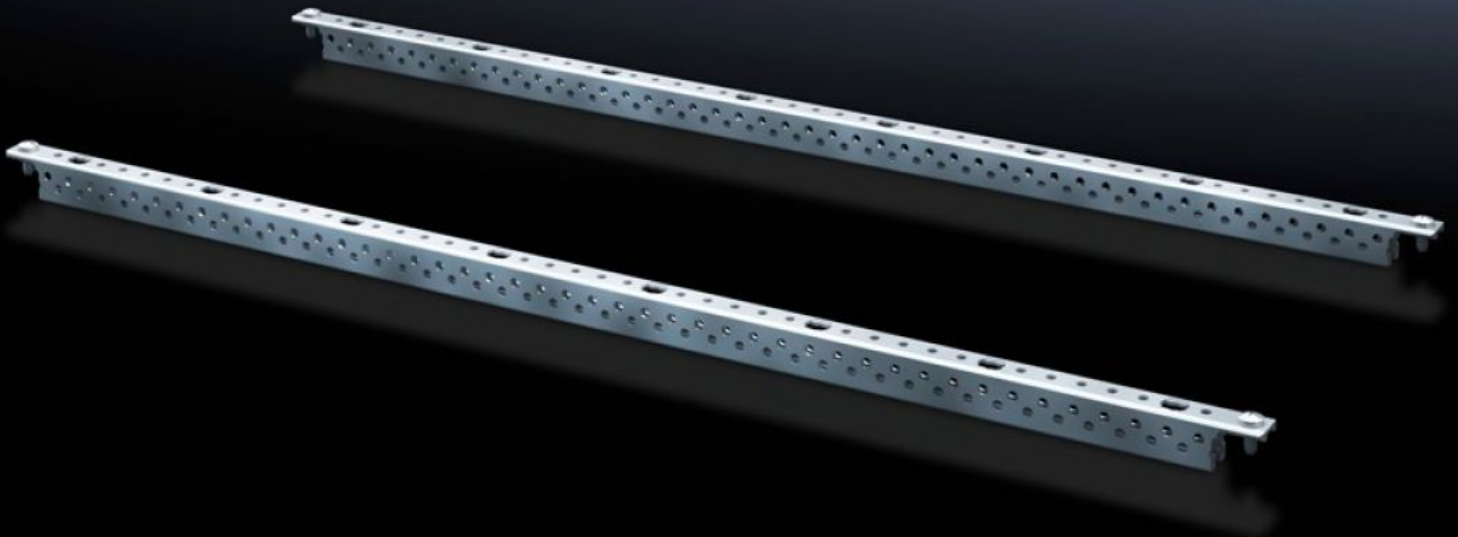

Rittal – Das System.

Schneller – besser – überall.

SV 9666.754 Montageprofil ISV

Stand: 28.09.2024 (Quelle: rittal.com/de-de)

SCHALTSCHRÄNKE

STROMVERTEILUNG

KLIMATISIERUNG

IT-INFRASTRUKTUR

SOFTWARE & SERVICE

FRIEDHELM LOH GROUP

SV 9666.754 - Montageprofil ISV für AX

Für die vertikale Unterteilung des Tragrahmens im AX/AE Schrank.

Eigenschaften

Best.-Nr.	SV 9666.754
Produktbeschreibung	Für die vertikale Unterteilung des Tragrahmens im Schrank.
Material	Stahlblech
Oberfläche	Verzinkt
Abmessung	Höhe: 600 mm
Baugröße	Höheneinheiten (HE) à 150 mm: 4
Verpackungseinheit	2 Stück
Gewicht/VE	0,818 kg
Nettogewicht	0.718
Bruttogewicht	0.818
CFP/VE (Cradle-to-Gate)	3,1 kg CO2 eq (Cat B)
Hinweis zur CFP-Klasse	Kategorie B: CFP-Wert (Cradle-to-Gate) auf Basis des Produktgewichts näherungsweise berechnet und selbst deklariert
Zolltarifnummer	39269097
EAN	4028177679931
ETIM 7.0	EC001900
ECLASS 8.0	27400613