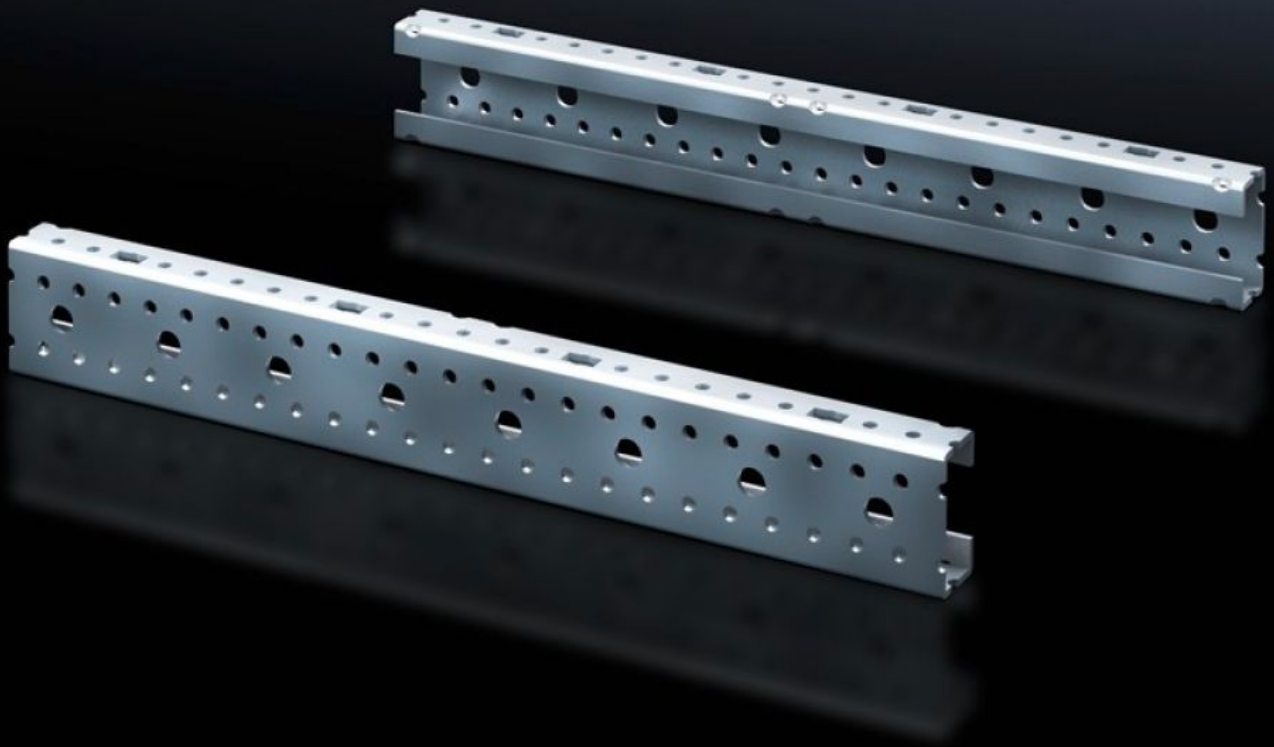

Rittal – Das System.

Schneller – besser – überall.

SV 9666.712 Montageprofil ISV

Stand: 17.07.2024 (Quelle: rittal.com/de-de)

SCHALTSCHRÄNKE

STROMVERTEILUNG

KLIMATISIERUNG

IT-INFRASTRUKTUR

SOFTWARE & SERVICE

FRIEDHELM LOH GROUP

SV 9666.712 - Montageprofil ISV für VX

Für die vertikale Unterteilung des Tragrahmens im VX/TS/SE Schrank.

Eigenschaften

Best.-Nr.	SV 9666.712
Produktbeschreibung	Für die vertikale Unterteilung des Tragrahmens im Schrank.
Material	Stahlblech
Oberfläche	Verzinkt
Abmessung	Höhe: 1.800 mm
Baugröße	Höheneinheiten (HE) à 150 mm: 12
Verpackungseinheit	2 Stück
Gewicht/VE	4,306 kg
Zolltarifnummer	39269097
EAN	4028177676619
ETIM 7.0	EC001900
ECLASS 8.0	27400613